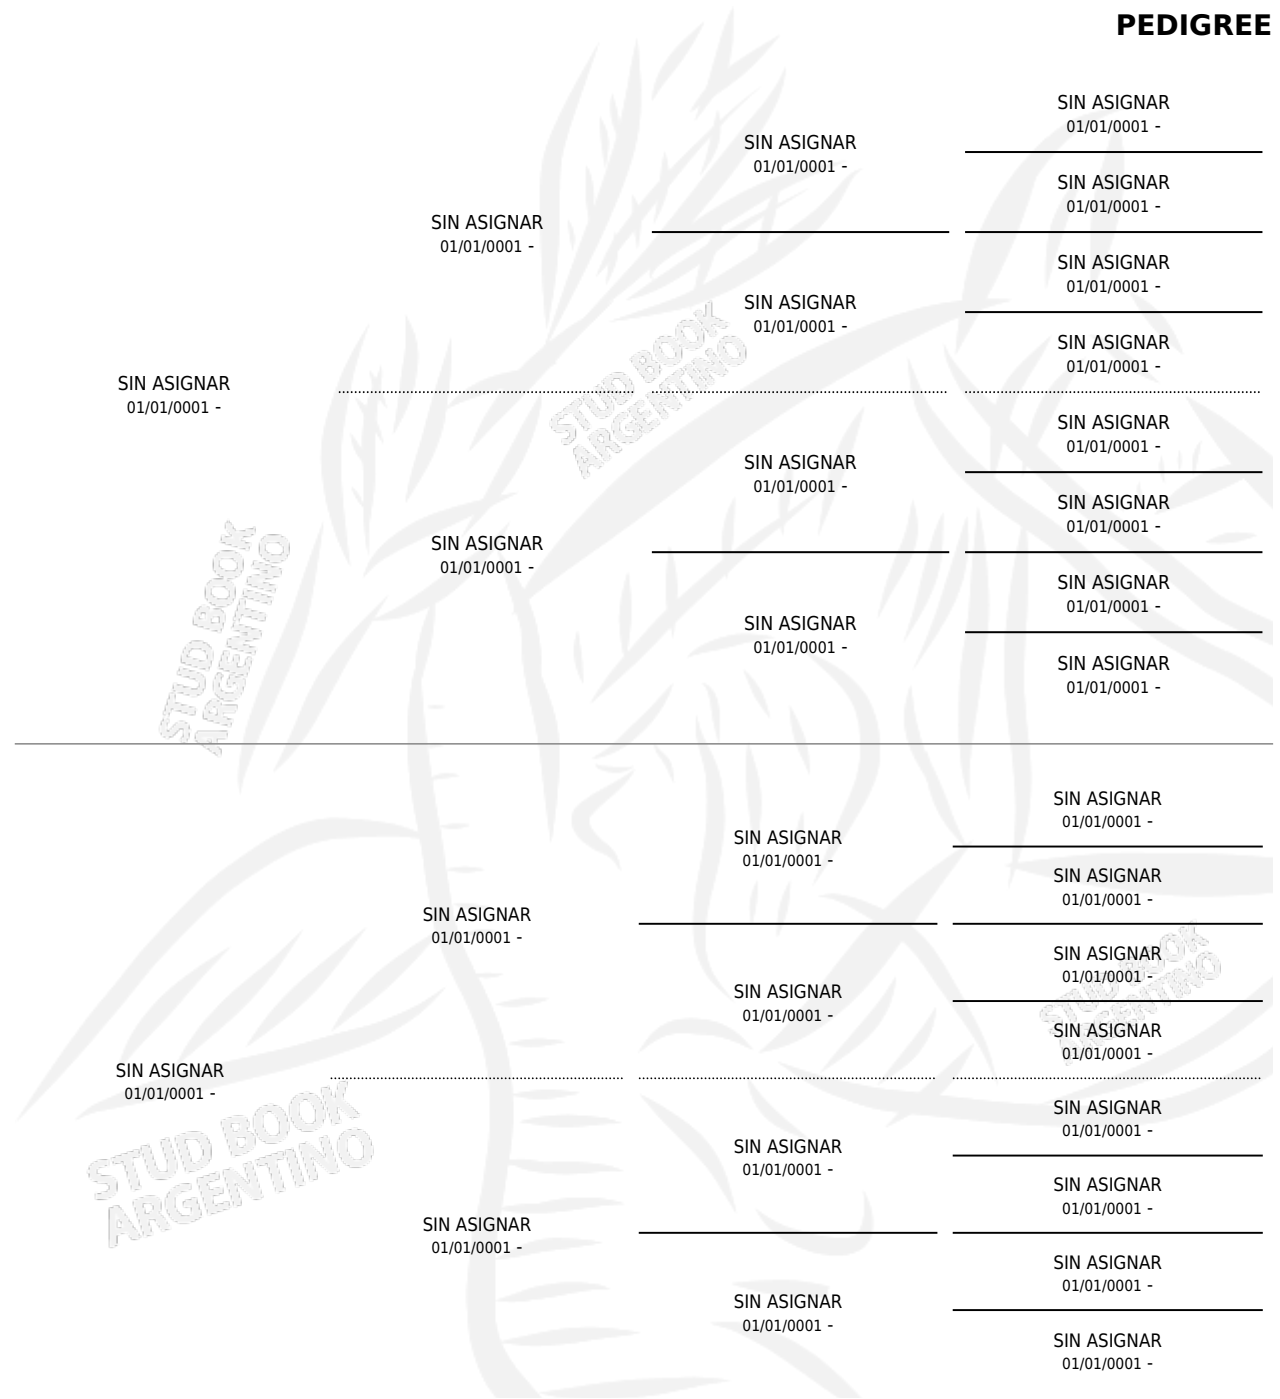

FLOR DE NEGRA

PEDIGREE

por SIN ASIGNAR y SIN ASIGNAR por SIN ASIGNAR

Argentina · Hembra · Zaino · SP · 01/01/1969
Familia · Volumen 27

ESTADO

TIPIFICACIÓN SANGUÍNEA	X
TIPIFICACIÓN POR ADN	X
PASAPORTE	X
IDENTIFICACIÓN POR MICROCHIP	X
REPRODUCTOR	✓

Lugar de nacimiento: Campo particular
Criador: El Dulce

~

HIJOS

	MACHOS	HEMBRAS
2 NACIERON	1	1
SIN ACTUACIONES		

S

mientos 1 / Efectividad 16.67%

PADRILLO	PRODUCTO	CRIADOR	1ER SERVICIO	ÚLTIMO SERVICIO
SUNNY SUMMER	∅		07/11/1987	23/12/1987
FLOR DE NEGRA	∅		20/02/1987	22/03/1987
Datos oficiales del Stud Book Argentino	∅		28/09/1986	19/12/1986
Documentó generado el 03/05/2026	∅		21/11/1985	10/12/1985
SUNNY SUMMER	∅			
studbook.org.ar				
SUNNY SUMMER	SUNNY FLOWERS (M Z, 02/12/1984)	EL DULCE		
SUNNY SUMMER	∅			