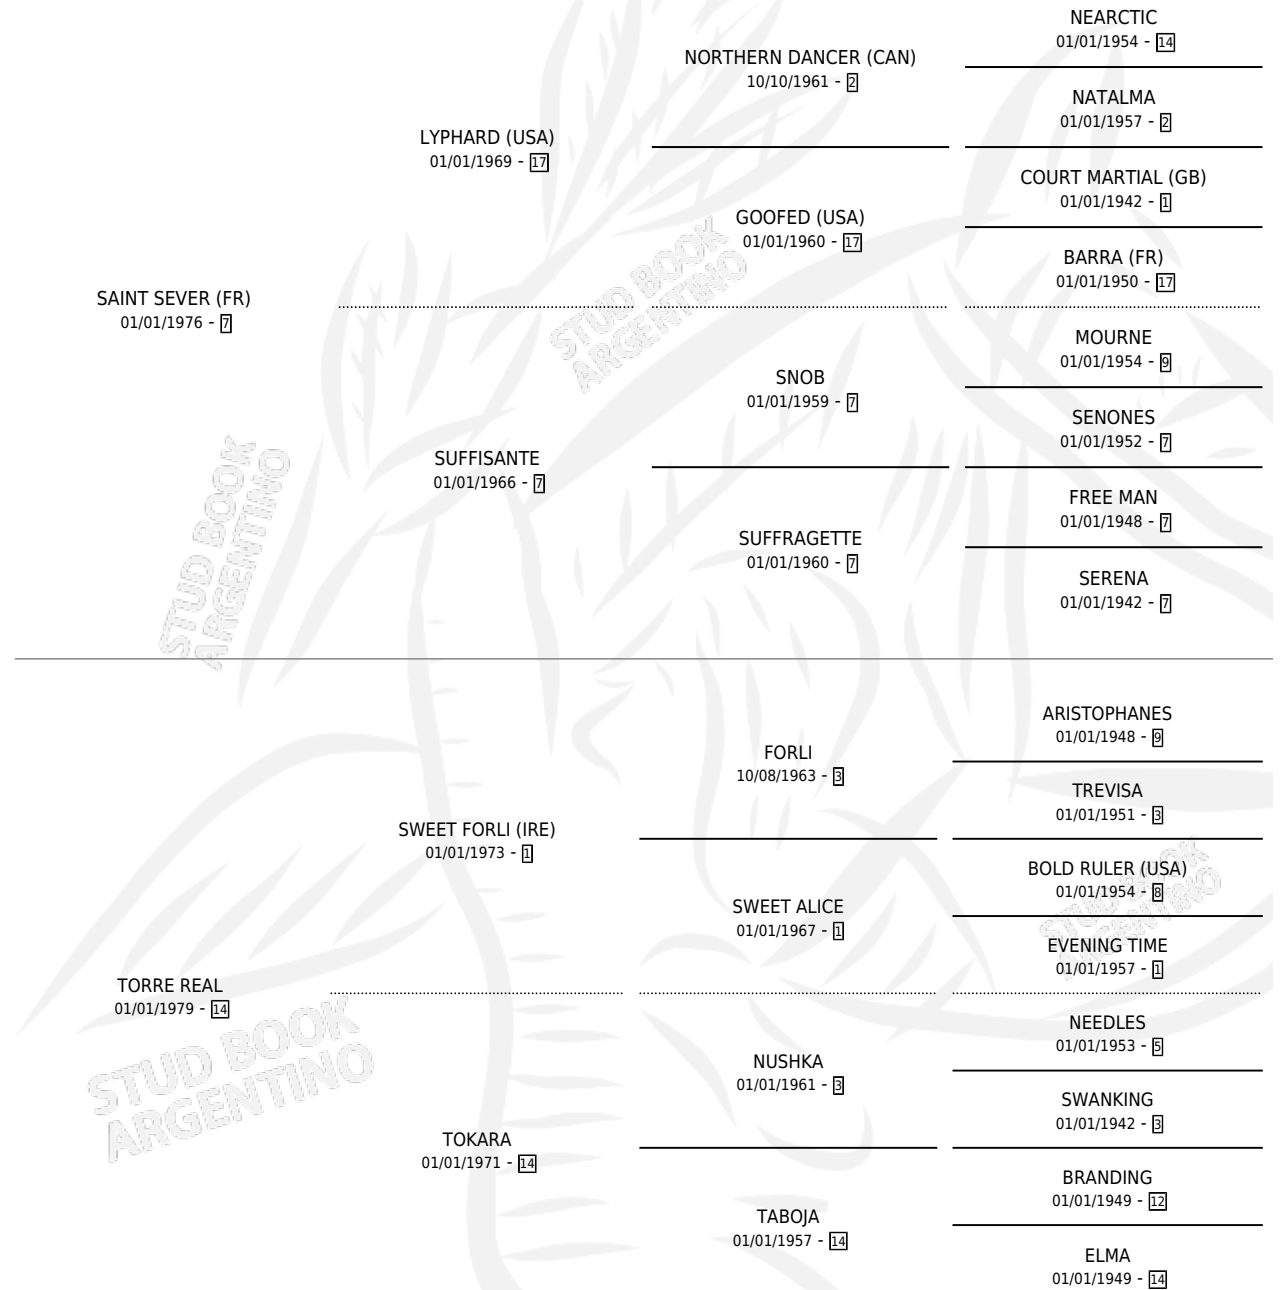

## ESTADO

TIPIFICACIÓN SANGUÍNEA	X
TIPIFICACIÓN POR ADN	X
PASAPORTE	X
IDENTIFICACIÓN POR MICROCHIP	X
REPRODUCTOR	✓

**Lugar de nacimiento:** El Nocturno

**Criador:** El Chañar

~

## PEDIGREE

S

mientos 2 / Efectividad 66.67%

PADRILLO	PRODUCTO	CRIADOR	1ER SERVICIO	ÚLTIMO SERVICIO
GREY OWL (USA)	Ø		13/11/1993	06/12/1993
<b>TORRE DEL ORO</b> LIGHT OF NASHUA (USA)	TRIANERO (M Z, 28/10/1993) •MURIÓ EL 01/12/1994•	EL CHAÑAR	19/09/1992	11/11/1992
Documento generado el 08/05/2026 LIGHT OF NASHUA (USA)	TRIANERA (H ZC, 09/09/1992) •MURIÓ EL 01/10/2002•	EL CHAÑAR	10/10/1991	12/10/1991