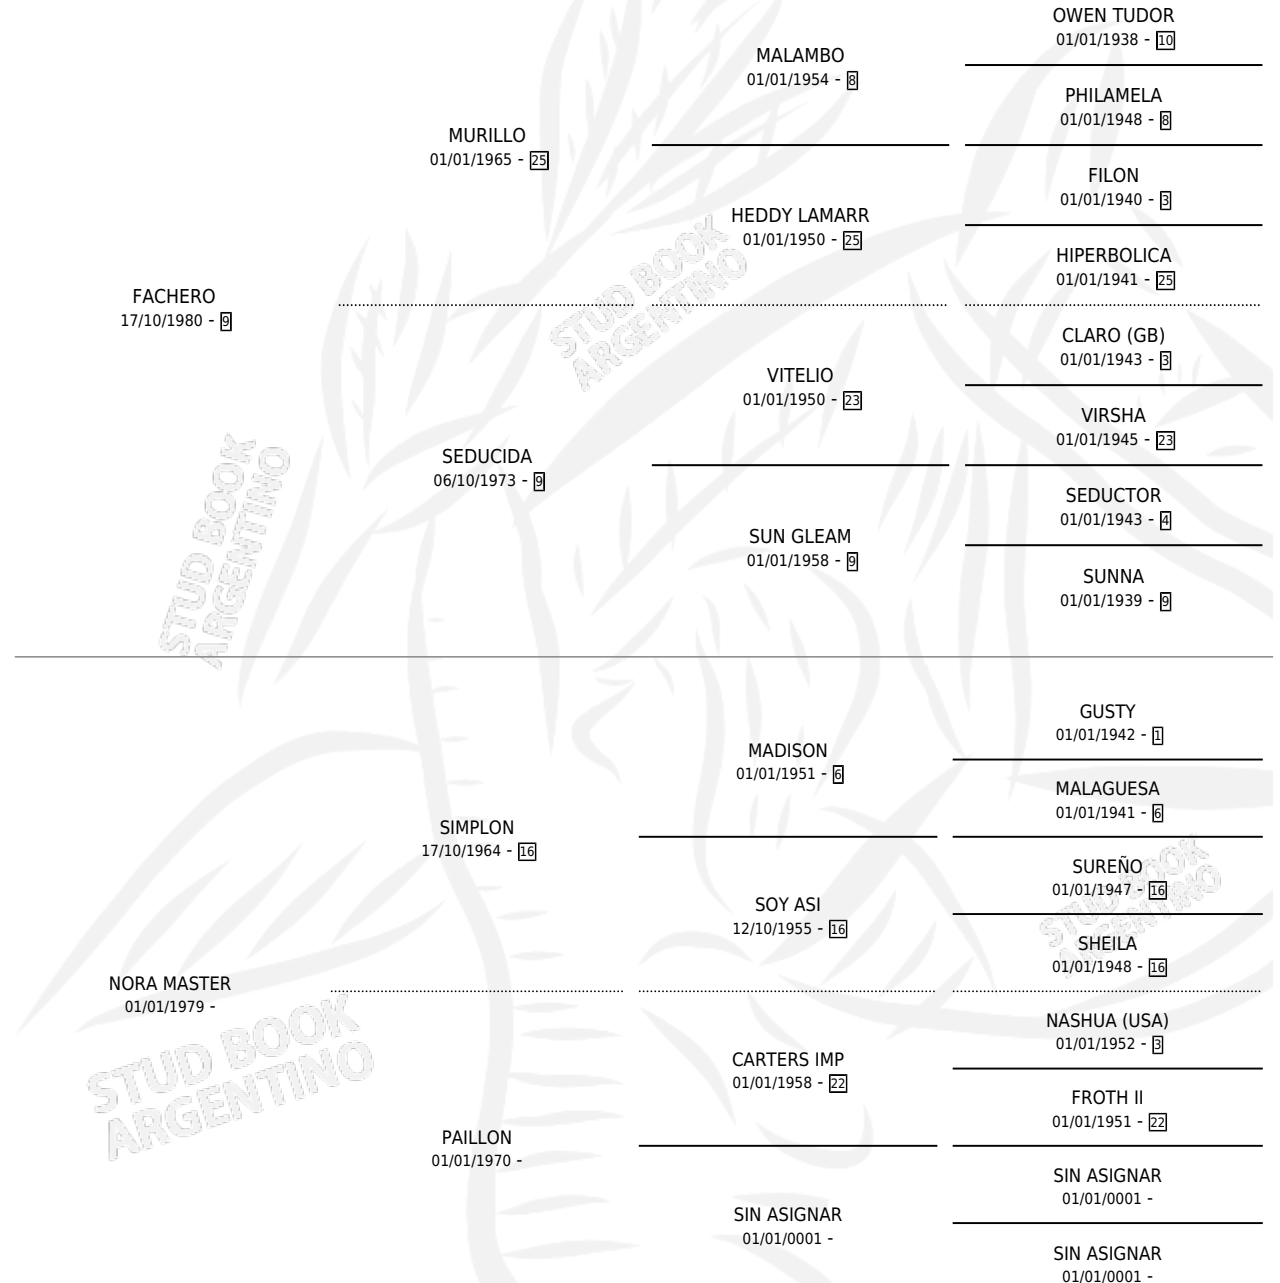

FACHERAZO

por FACHERO y NORA MASTER por SIMPLON

Argentina · Macho · Alazan · SP · 07/09/1987
Familia · Volumen 33

ESTADO

TIPIFICACIÓN SANGUÍNEA	X
TIPIFICACIÓN POR ADN	X
PASAPORTE	X
IDENTIFICACIÓN POR MICROCHIP	X
REPRODUCTOR	X

Lugar de nacimiento: Los Retiros

Criador: Sin dato

PEDIGREE

FACHERAZO

Datos oficiales del Stud Book Argentino

Documento generado el 05/05/2026

studbook.org.ar