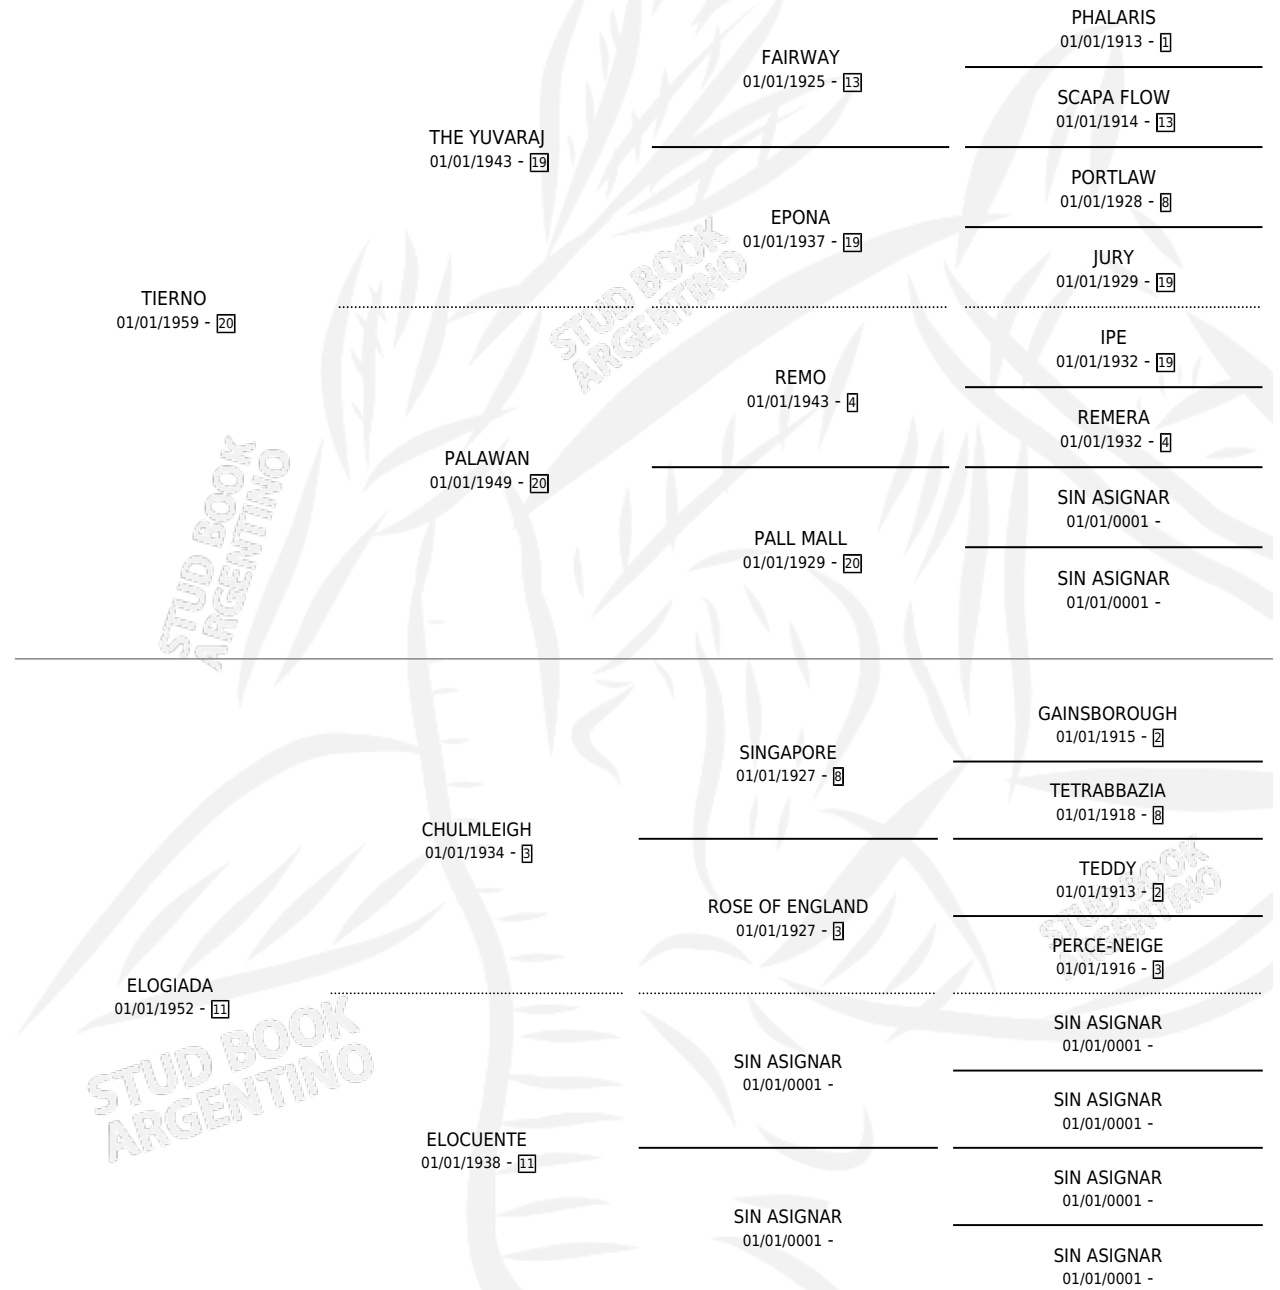

TIACA

por **TIERNO** y **ELOGIADA** por **CHULMLEIGH**

Argentina · Hembra · Zaino · SP · 01/01/1969
Familia 11-c · Volumen 27

ESTADO

TIPIFICACIÓN SANGUÍNEA	X
TIPIFICACIÓN POR ADN	X
PASAPORTE	X
IDENTIFICACIÓN POR MICROCHIP	X
REPRODUCTOR	✓

Lugar de nacimiento: Campo particular

Criador: Sin dato

~

HIJOS

	MACHOS	HEMBRAS
3 NACIERON	1	2
1 CORRIERON	1	0

SIN ACTUACIONES

PEDIGREE