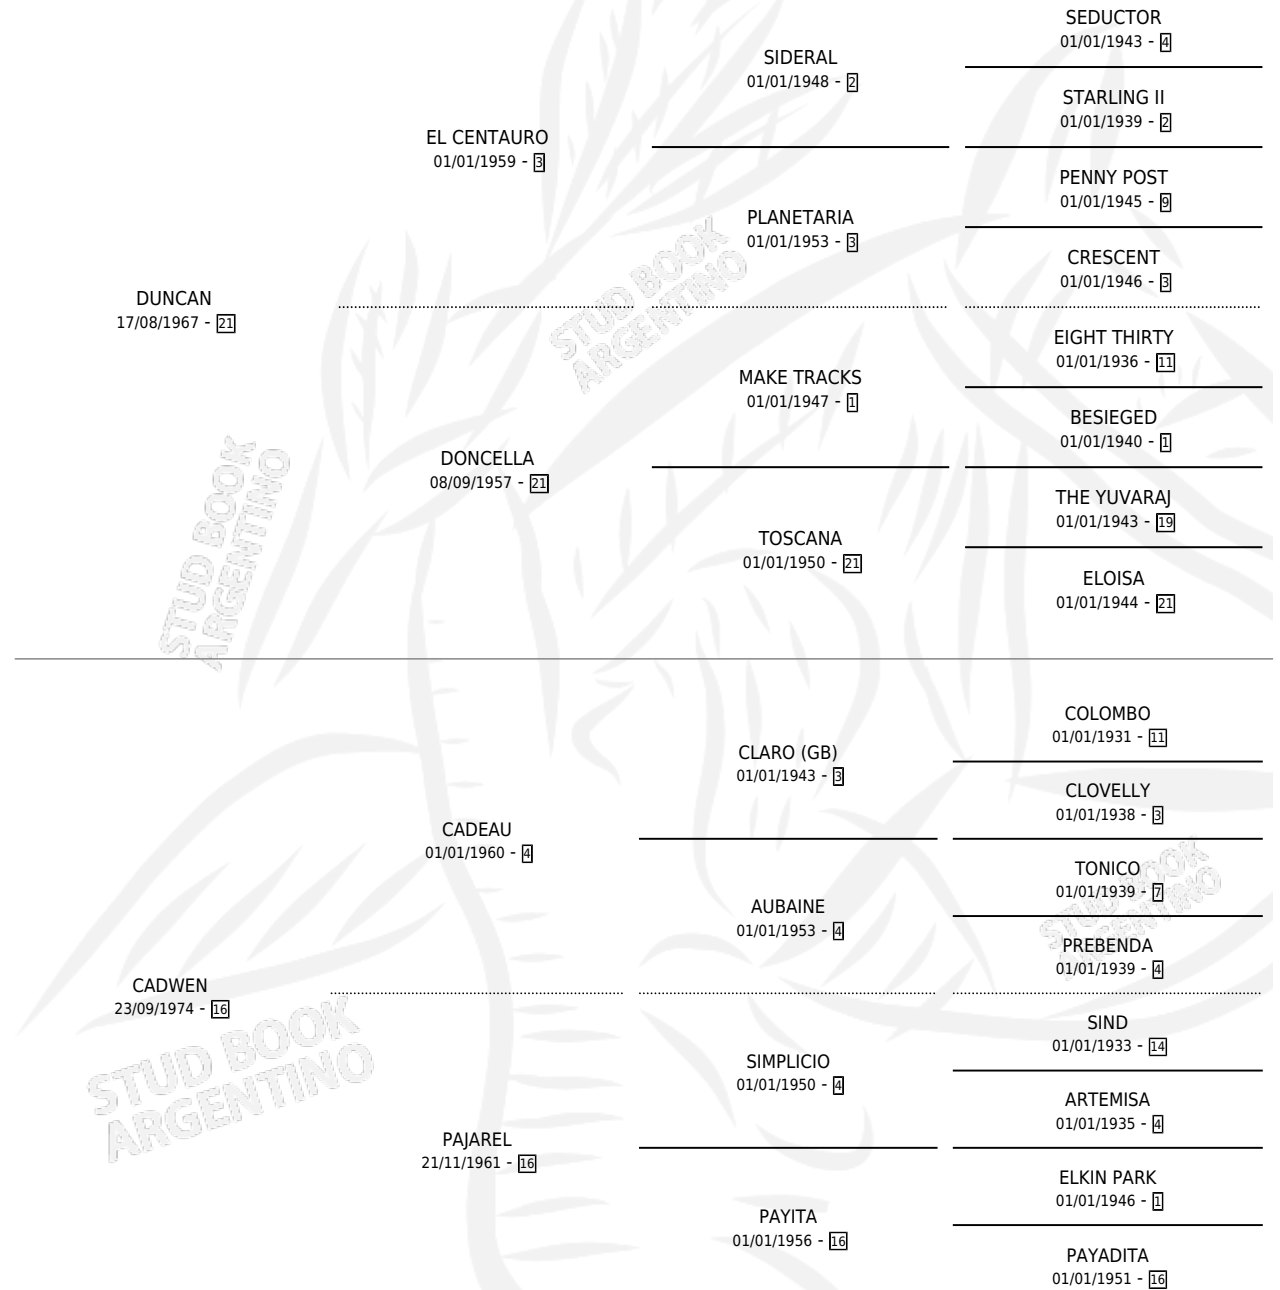

CADUN

por **DUNCAN** y **CADWEN** por **CADEAU**

Argentina · Hembra · Zaino · SP · 04/09/1987
Familia 16-b · Volumen 33

ESTADO

TIPIFICACIÓN SANGUÍNEA	✓
TIPIFICACIÓN POR ADN	X
PASAPORTE	X
IDENTIFICACIÓN POR MICROCHIP	X
REPRODUCTOR	✓

Lugar de nacimiento: Gualeyan

Criador: Asociacion Cooperativa De Criadores De Caballos De Carrera

PEDIGREE

S

mientos 0 / Efectividad 0.00%

PADRILLO	PRODUCTO	CRIADOR	1ER SERVICIO	ÚLTIMO SERVICIO
RAWALPINDI	∅		18/08/1994	20/08/1994
RAWALPINDI	∅		15/10/1993	17/10/1993
RAWALPINDI	∅		15/10/1992	07/12/1992