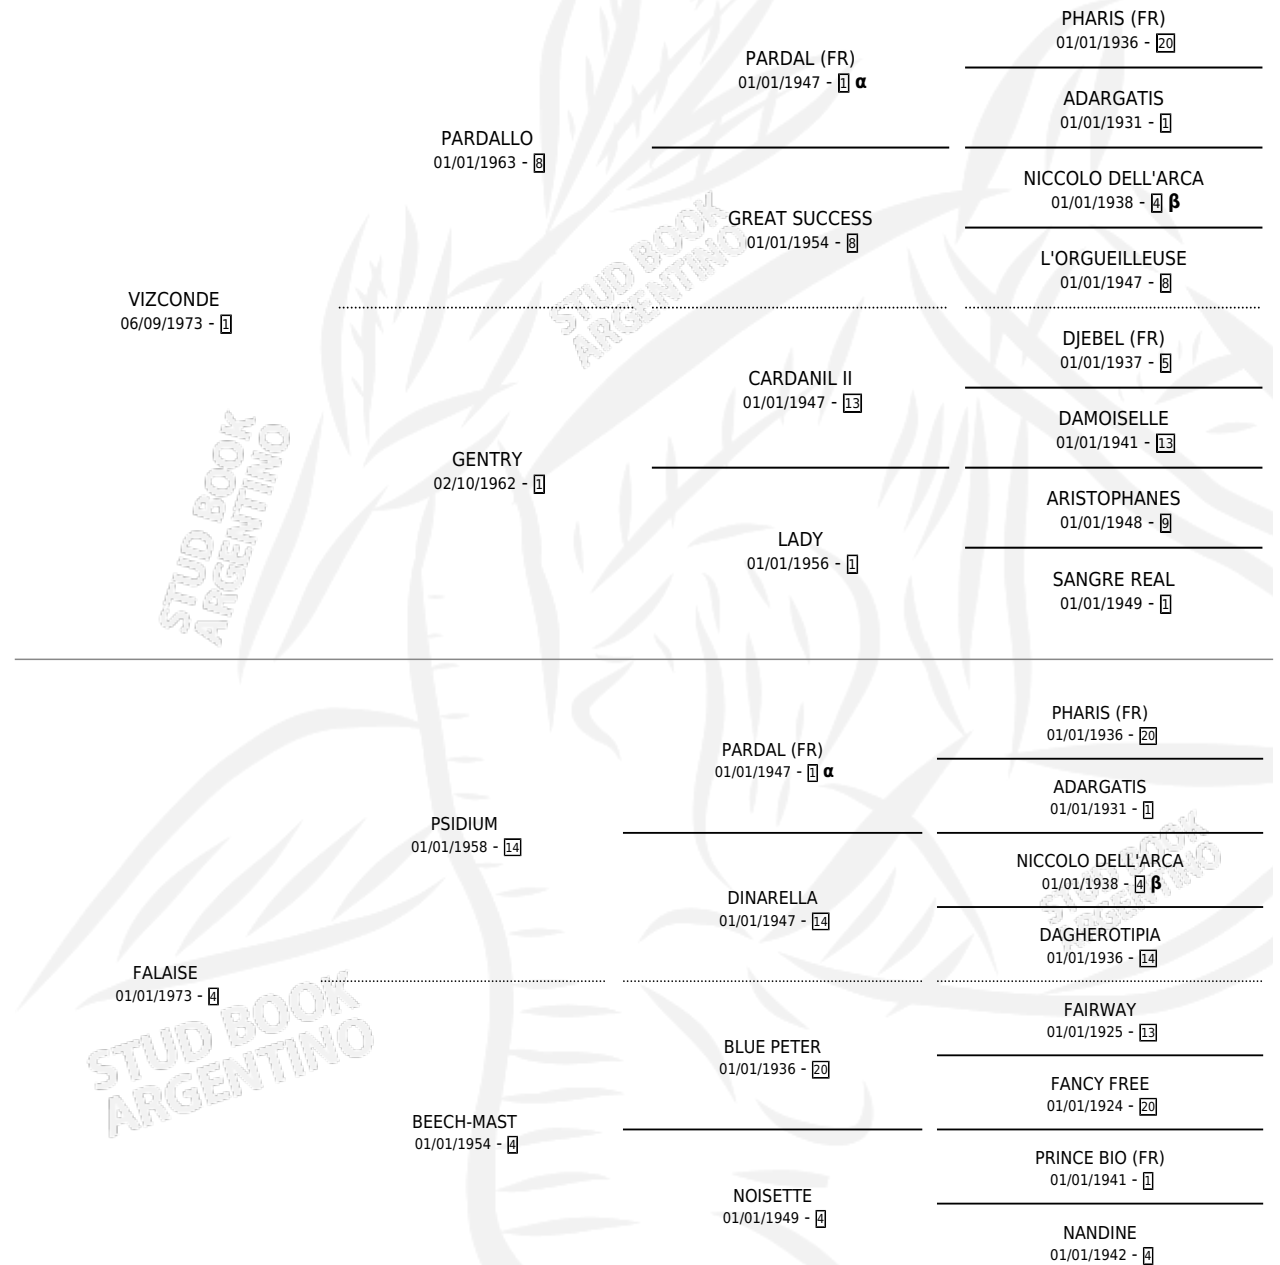

## ESTADO

TIPIFICACIÓN SANGUÍNEA	X
TIPIFICACIÓN POR ADN	X
PASAPORTE	X
IDENTIFICACIÓN POR MICROCHIP	X
REPRODUCTOR	X

**Lugar de nacimiento:** Campo particular

**Criador:** Asociacion Cooperativa De Criadores De Caballos De Carrera

## PEDIGREE

INBREEDING :  $\alpha, \beta$