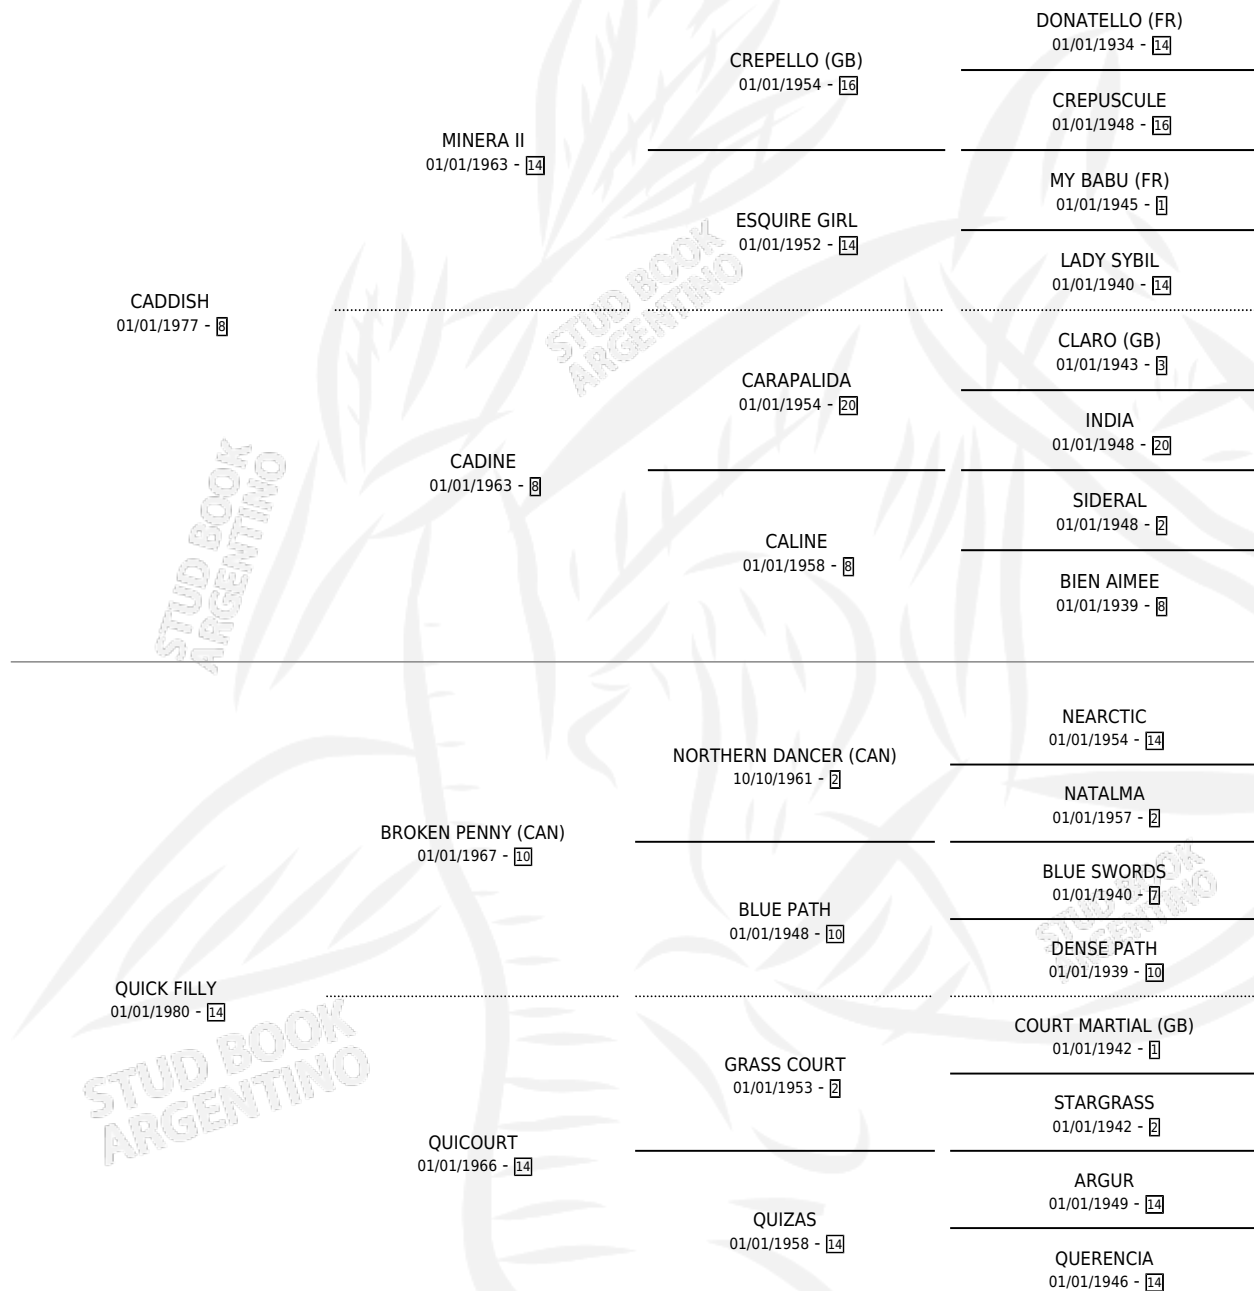

ALICATE

por CADDISH y QUICK FILLY por BROKEN PENNY (CAN)

Argentina · Macho · Zaino · SP · 28/09/1987
Familia 14 · Volumen 33

ESTADO

| | |
|------------------------------|---|
| TIPIFICACIÓN SANGUÍNEA | X |
| TIPIFICACIÓN POR ADN | X |
| PASAPORTE | X |
| IDENTIFICACIÓN POR MICROCHIP | X |
| REPRODUCTOR | X |

Lugar de nacimiento: La Doma
Criador: Sin dato

PEDIGREE

ALICATE

Datos oficiales del Stud Book Argentino

Documento generado el 28/04/2026

studbook.org.ar