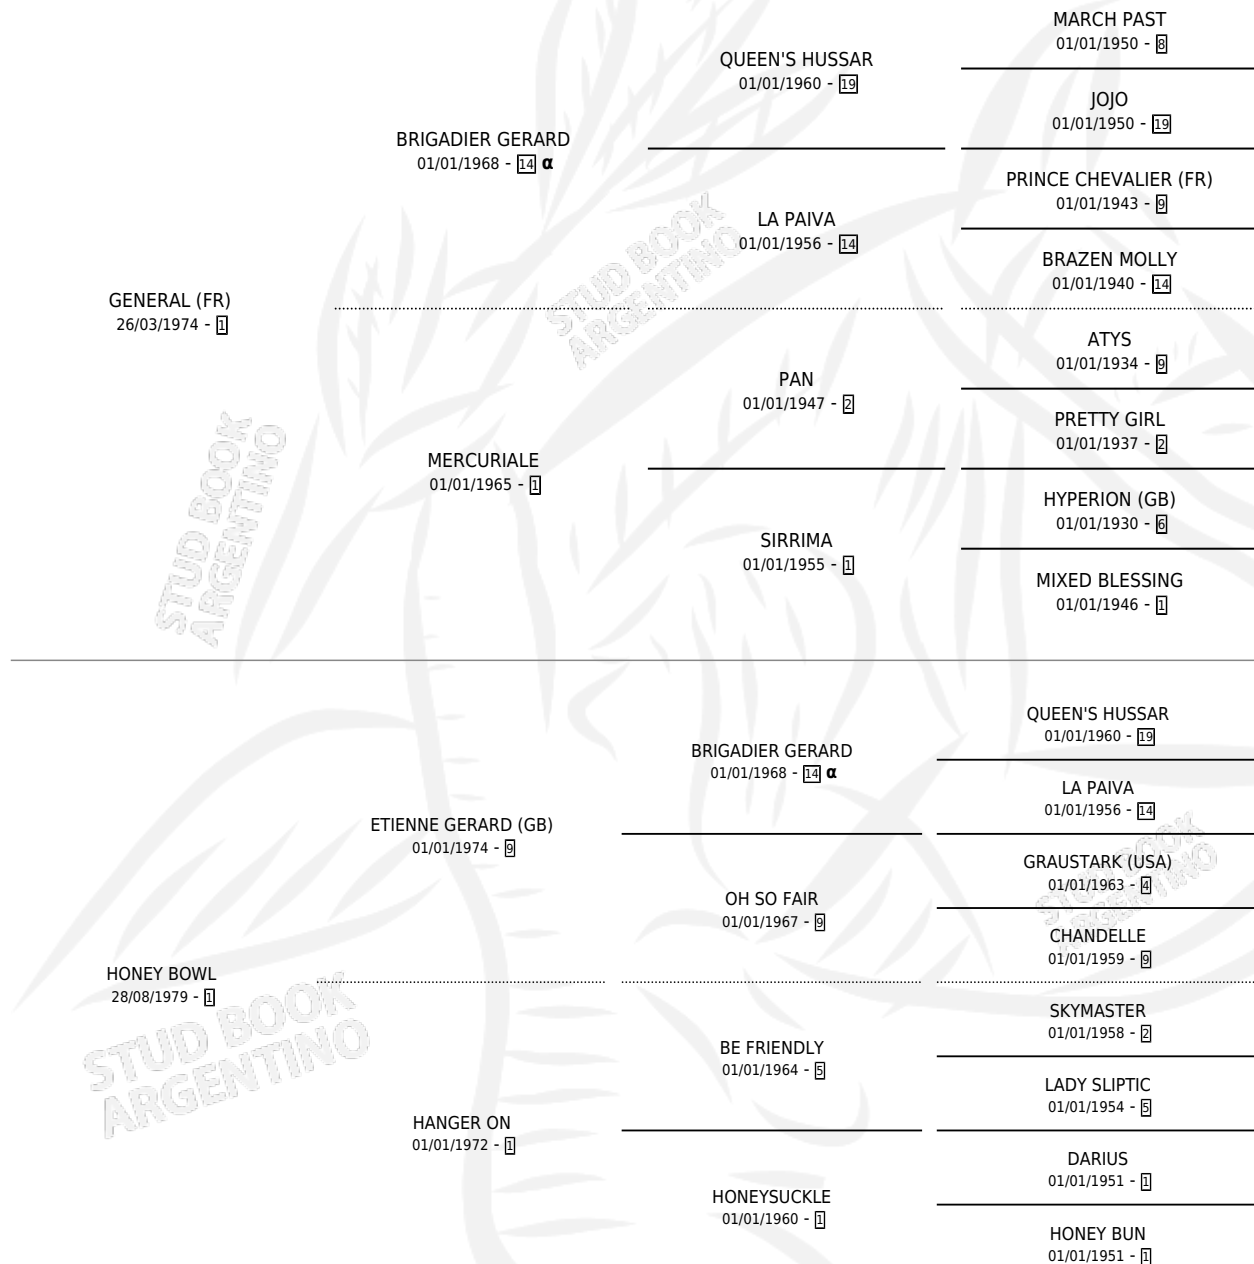

GENERADORA

por **GENERAL (FR)** y **HONEY BOWL** por **ETIENNE GERARD (GB)**

Argentina · Hembra · Alazan · SP · 23/09/1987
Familia 1-n · Volumen 33

ESTADO

TIPIFICACIÓN SANGUÍNEA	X
TIPIFICACIÓN POR ADN	X
PASAPORTE	X
IDENTIFICACIÓN POR MICROCHIP	X
REPRODUCTOR	X

Lugar de nacimiento: La Borinqueña
Criador: Sin dato

PEDIGREE

INBREEDING : α

GENERADORA

Datos oficiales del Stud Book Argentino

Documento generado el 10/05/2026

studbook.org.ar