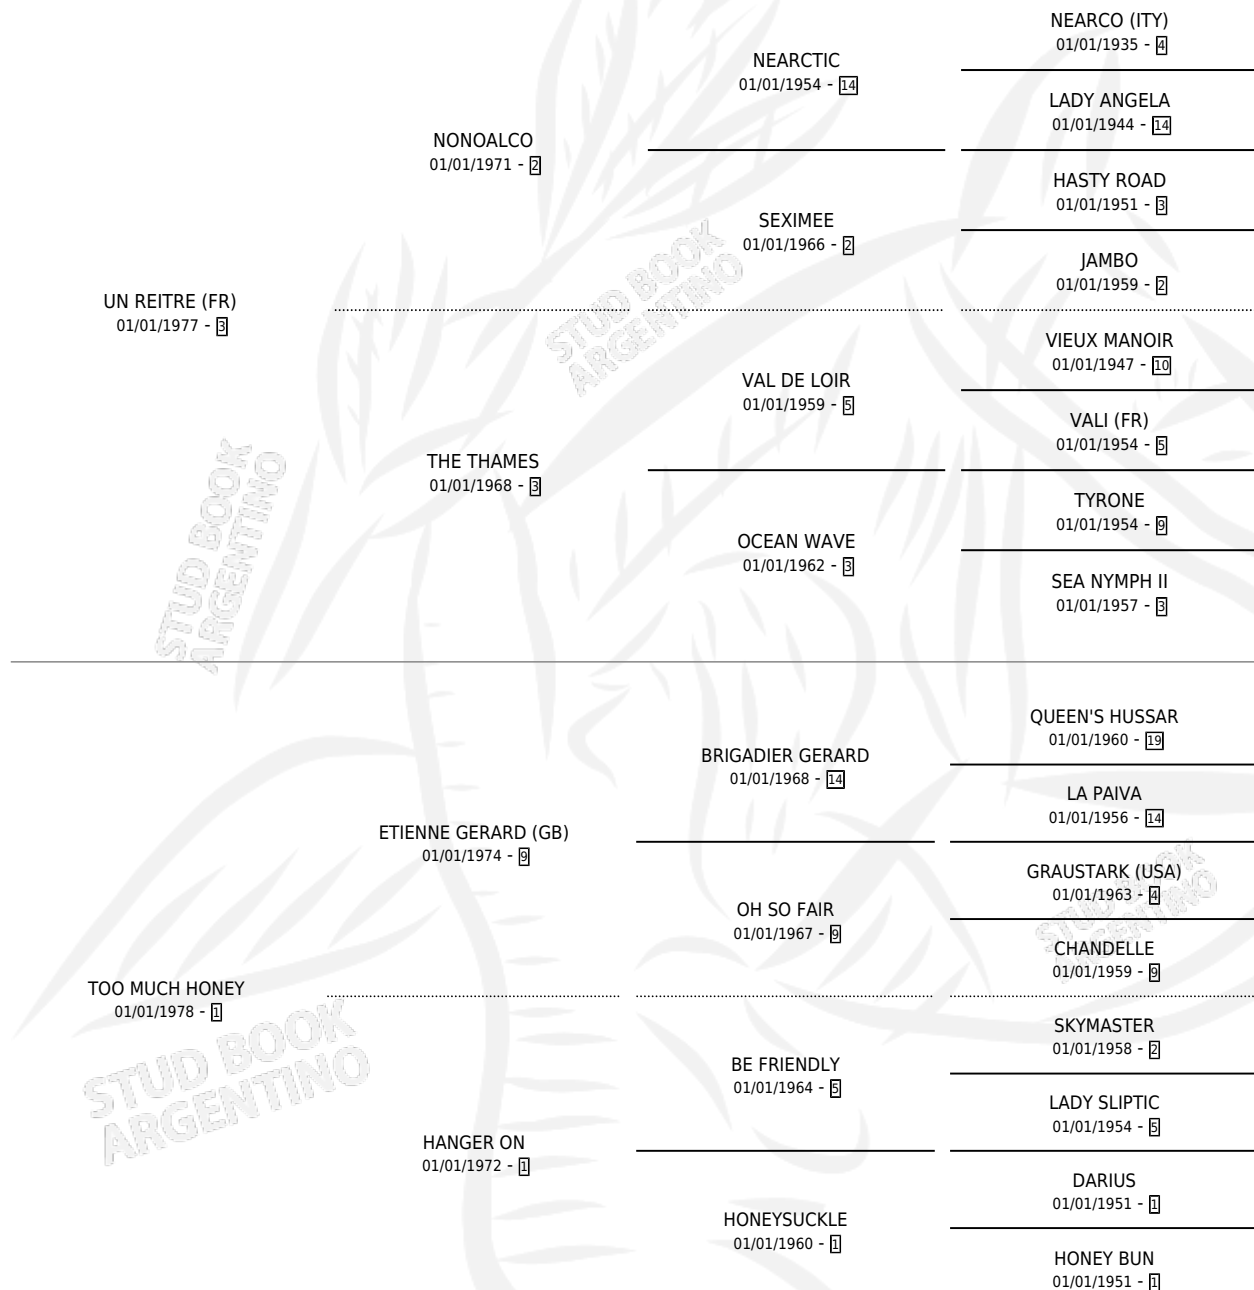

TOO LITTLE

por UN REITRE (FR) y TOO MUCH HONEY por ETIENNE GERARD (GB)

Argentina · Hembra · Alazan · SP · 17/09/1987
Familia 1-n · Volumen 33

ESTADO

TIPIFICACIÓN SANGUÍNEA	✓
TIPIFICACIÓN POR ADN	X
PASAPORTE	X
IDENTIFICACIÓN POR MICROCHIP	X
REPRODUCTOR	✓

Lugar de nacimiento: La Borinqueña
Criador: La Borinqueña

~

HIJOS

	MACHOS	HEMBRAS
3 NACIERON	1	2
SIN ACTUACIONES		

PEDIGREE