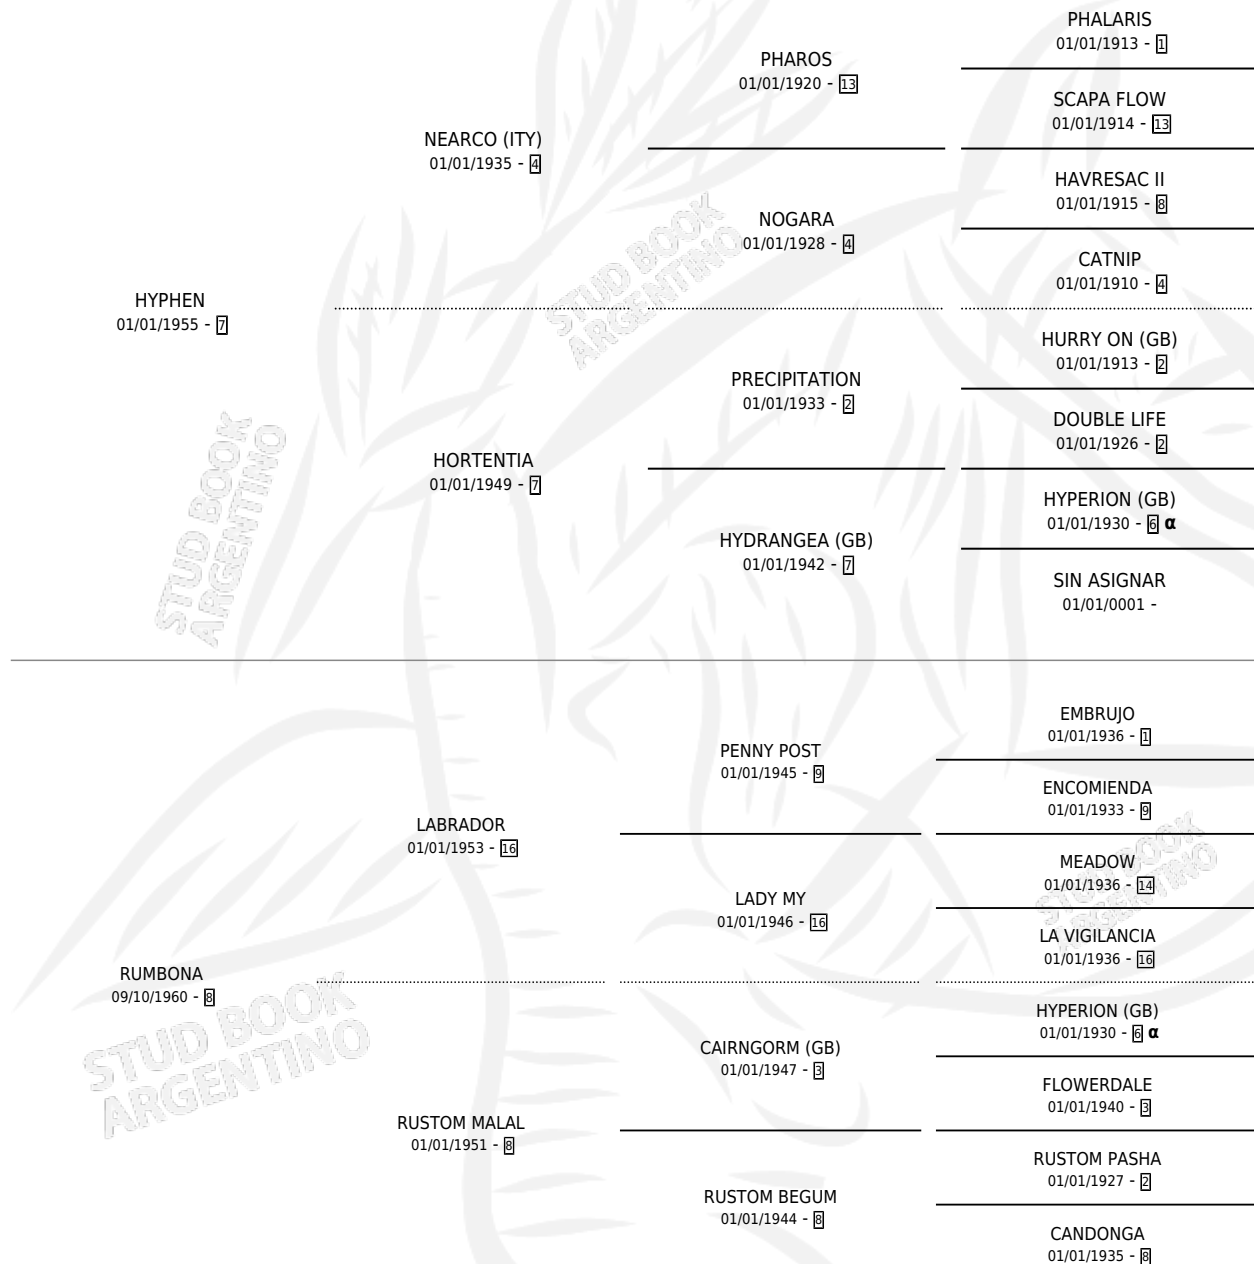

HERMOSO

por HYPHEN y RUMBONA por LABRADOR

Argentina · Macho · Alazan Tostado · SP · 23/10/1969
Familia 8-g · Volumen 27

ESTADO

TIPIFICACIÓN SANGUÍNEA	X
TIPIFICACIÓN POR ADN	X
PASAPORTE	X
IDENTIFICACIÓN POR MICROCHIP	X
REPRODUCTOR	X

Lugar de nacimiento: Campo particular

Criador: Sin dato

PEDIGREE

INBREEDING : α

HERMOSO

Datos oficiales del Stud Book Argentino

Documento generado el 06/05/2026

studbook.org.ar