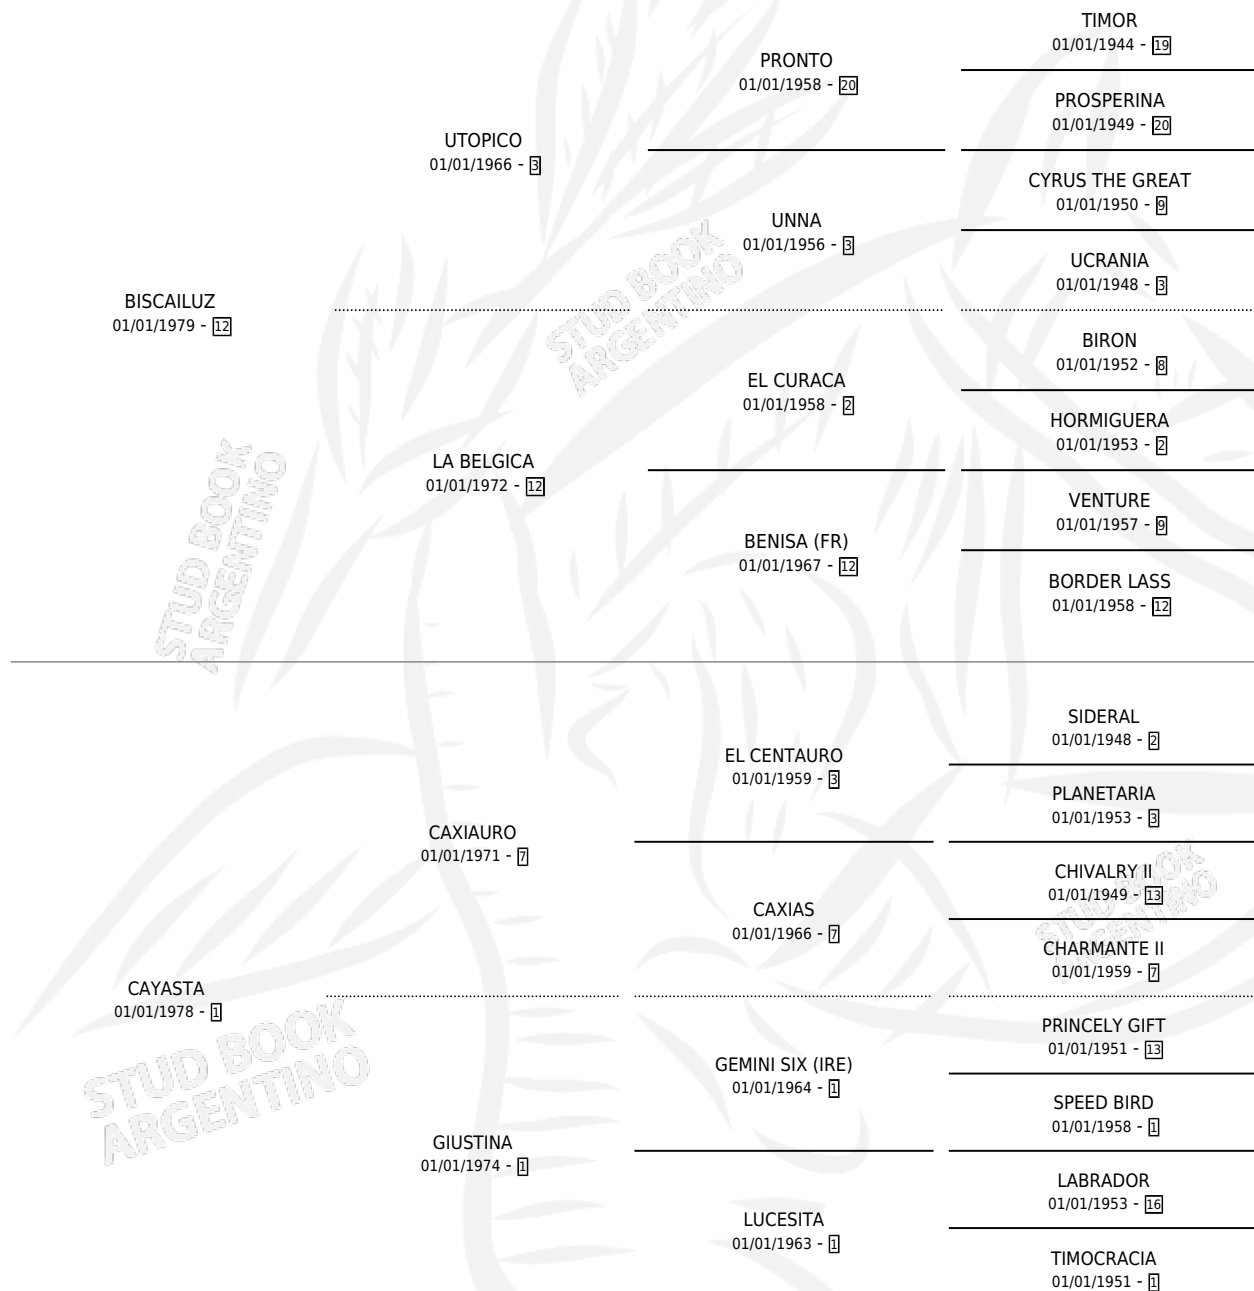

BELLE POP

por **BISCAILUZ** y **CAYASTA** por **CAXIAURO**

Argentina · Hembra · Zaino Doradillo · SP · 12/09/1987
Familia 1-e · Volumen 33

ESTADO

TIPIFICACIÓN SANGUÍNEA	✓
TIPIFICACIÓN POR ADN	X
PASAPORTE	X
IDENTIFICACIÓN POR MICROCHIP	X
REPRODUCTOR	✓

Lugar de nacimiento: La Blanca

Criador: Sin dato

~

HIJOS

	MACHOS	HEMBRAS
4 NACIERON	3	1
3 CORRIERON	2	1
2 GANARON	2	0
0 GANADORES CL	0 GANADORES GR	0 GANADORES G1

PEDIGREE

S

mientos 4 / Efectividad 66.67%

PADRILLO	PRODUCTO	CRIADOR	1ER SERVICIO	ÚLTIMO SERVICIO
FOREVER	∅		11/10/1995	12/10/1995
BELLE POP	LITO POP (M A, 01/10/1995)	SIN DATO	01/10/1994	03/10/1994
PAGANO	LITAO POP (M ZD, 23/09/1994)	SIN DATO	06/10/1993	08/10/1993
FOREVER	BELATE BEL (H Z, 26/09/1993)	SIN DATO	19/10/1992	20/10/1992
PAGANO	∅		21/10/1991	22/10/1991
FOREVER	BELLO POPA (M ZD, 13/10/1991)	SIN DATO	25/10/1990	26/10/1990