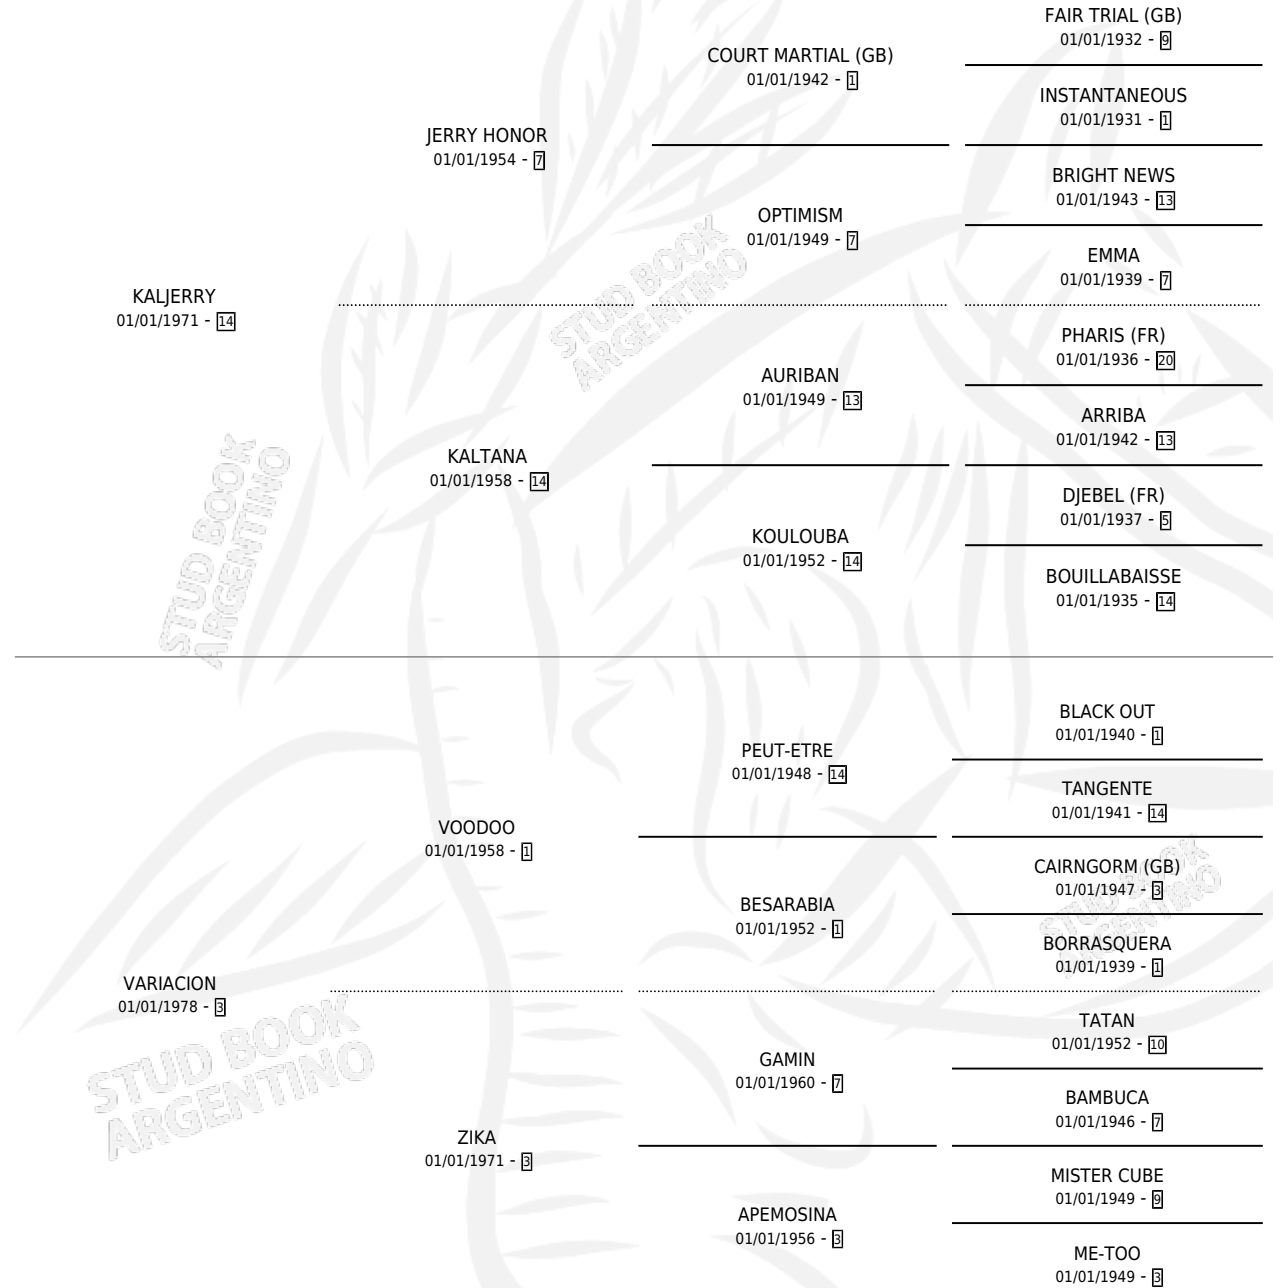

KALACCION

por KALJERRY y VARIACION por VOODOO

Argentina · Macho · Alazan · SP · 21/09/1987
Familia 3-f · Volumen 33

ESTADO

TIPIFICACIÓN SANGUÍNEA	X
TIPIFICACIÓN POR ADN	X
PASAPORTE	X
IDENTIFICACIÓN POR MICROCHIP	X
REPRODUCTOR	X

Lugar de nacimiento: Firmamento

Criador: Asociacion Cooperativa De Criadores De Caballos De Carrera

PEDIGREE

CAMPAÑA

Solo carreras oficiales de Argentina

POR EDAD

EDAD	CC	1°	2°	3°	4°	5°	NP	CLC	CLG	CLCG1	CLGG1	IMPORTE	GANANCIA / CC
2 AÑOS	1	0	0	0	0	0	1	0	0	0	0	\$0	\$0
TOTALES	1	0	0	0	0	0	1	0	0	0	0	\$0	\$0
%		0.0%	0.0%	0.0%	0.0%	0.0%	100%	0.0%	0.0%	0.0%	0.0%		