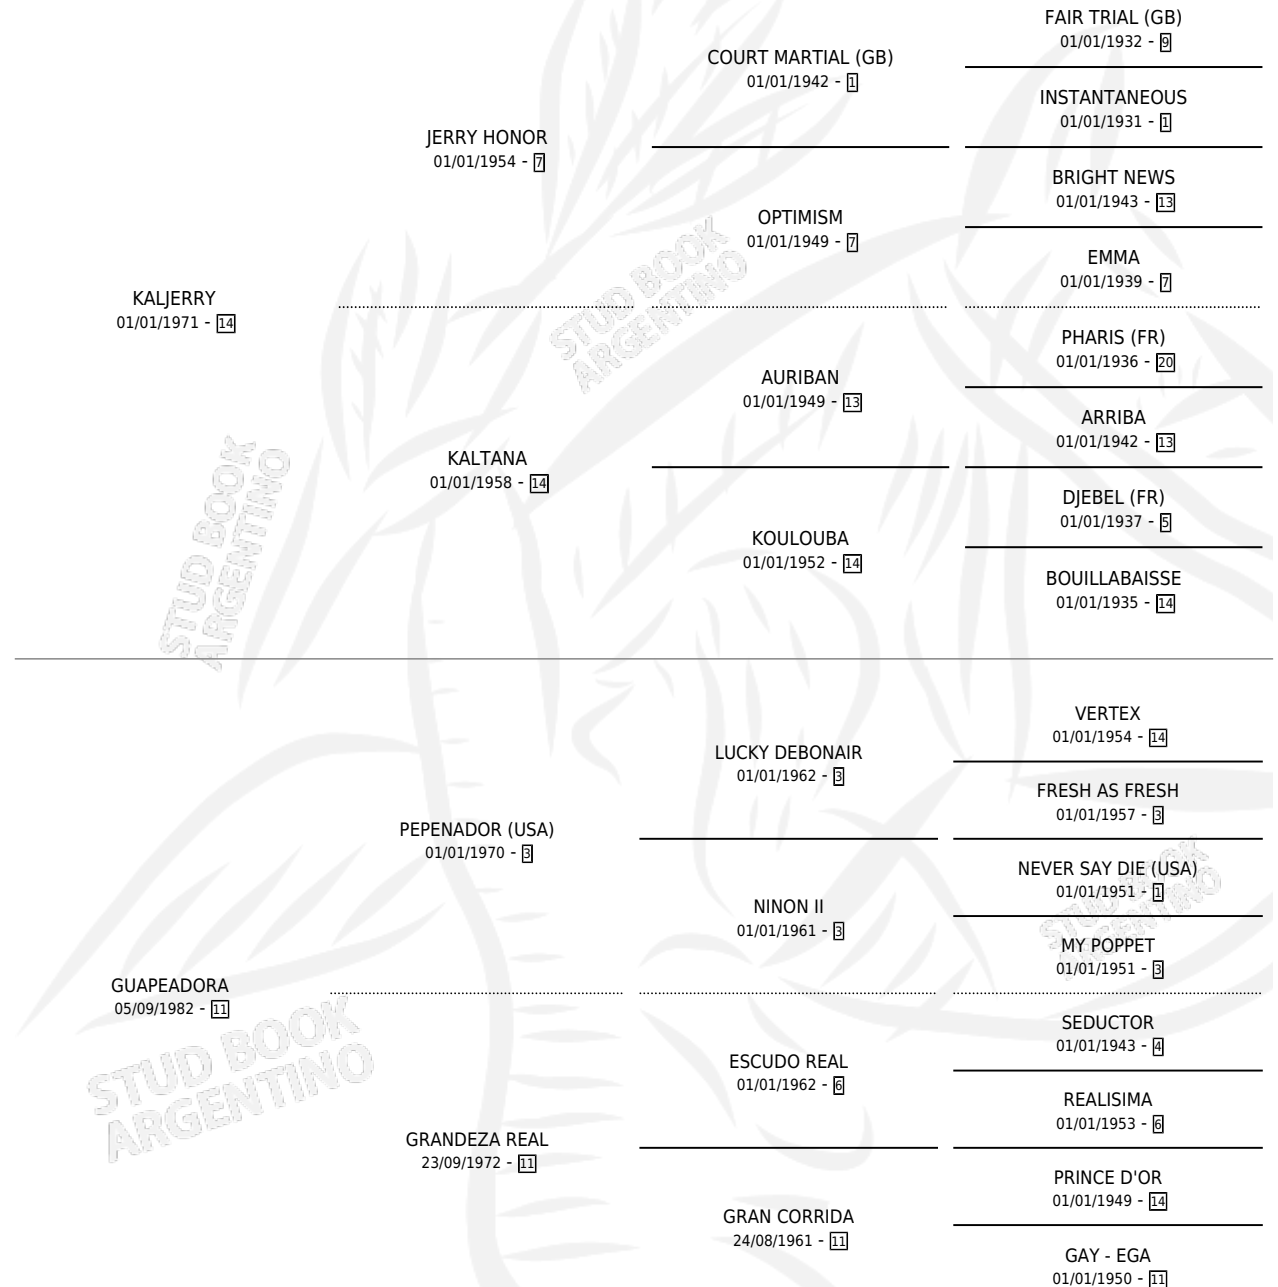

KALDORA

por KALJERRY y GUAPEADORA por PEPENADOR (USA)

Argentina · Hembra · Zaino · SP · 23/09/1987
Familia 11-e · Volumen 33

ESTADO

TIPIFICACIÓN SANGUÍNEA	✓
TIPIFICACIÓN POR ADN	X
PASAPORTE	X
IDENTIFICACIÓN POR MICROCHIP	X
REPRODUCTOR	✓

Lugar de nacimiento: Firmamento

Criador: Firmamento

~

HIJOS

	MACHOS	HEMBRAS
6 NACIERON	3	3
3 CORRIERON	1	2
2 GANARON	1	1
0 GANADORES CL	0 GANADORES GR	0 GANADORES G1

PEDIGREE

CAMPAÑA

Solo carreras oficiales de Argentina