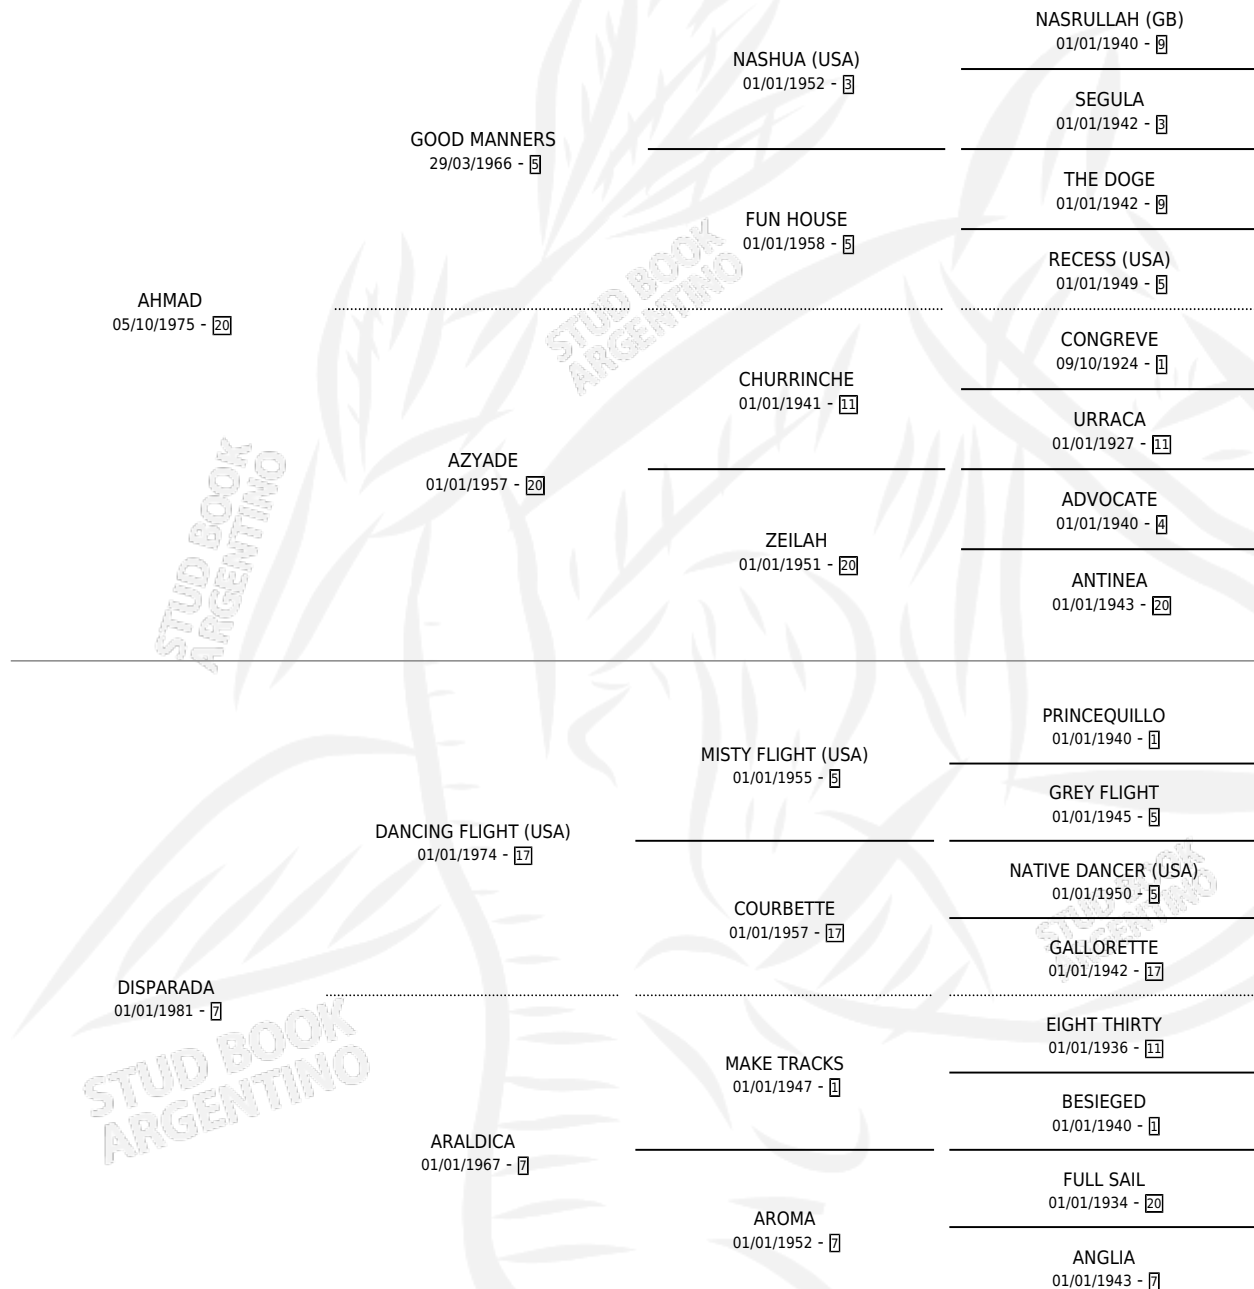

SRI LANKA

por AHMAD y DISPARADA por DANCING FLIGHT (USA)

Argentina · Hembra · Tordillo · SP · 14/09/1987
Familia 7 · Volumen 33

ESTADO

TIPIFICACIÓN SANGUÍNEA	✓
TIPIFICACIÓN POR ADN	✓
PASAPORTE	X
IDENTIFICACIÓN POR MICROCHIP	X
REPRODUCTOR	✓

Lugar de nacimiento: Doña Agunalupa

Criador: Sin dato

~

HIJOS

	MACHOS	HEMBRAS
10 NACIERON	8	2
7 CORRIERON	6	1
3 GANARON	3	0
0 GANADORES CL	0 GANADORES GR	0 GANADORES G1

PEDIGREE

CAMPAÑA

Solo carreras oficiales de Argentina