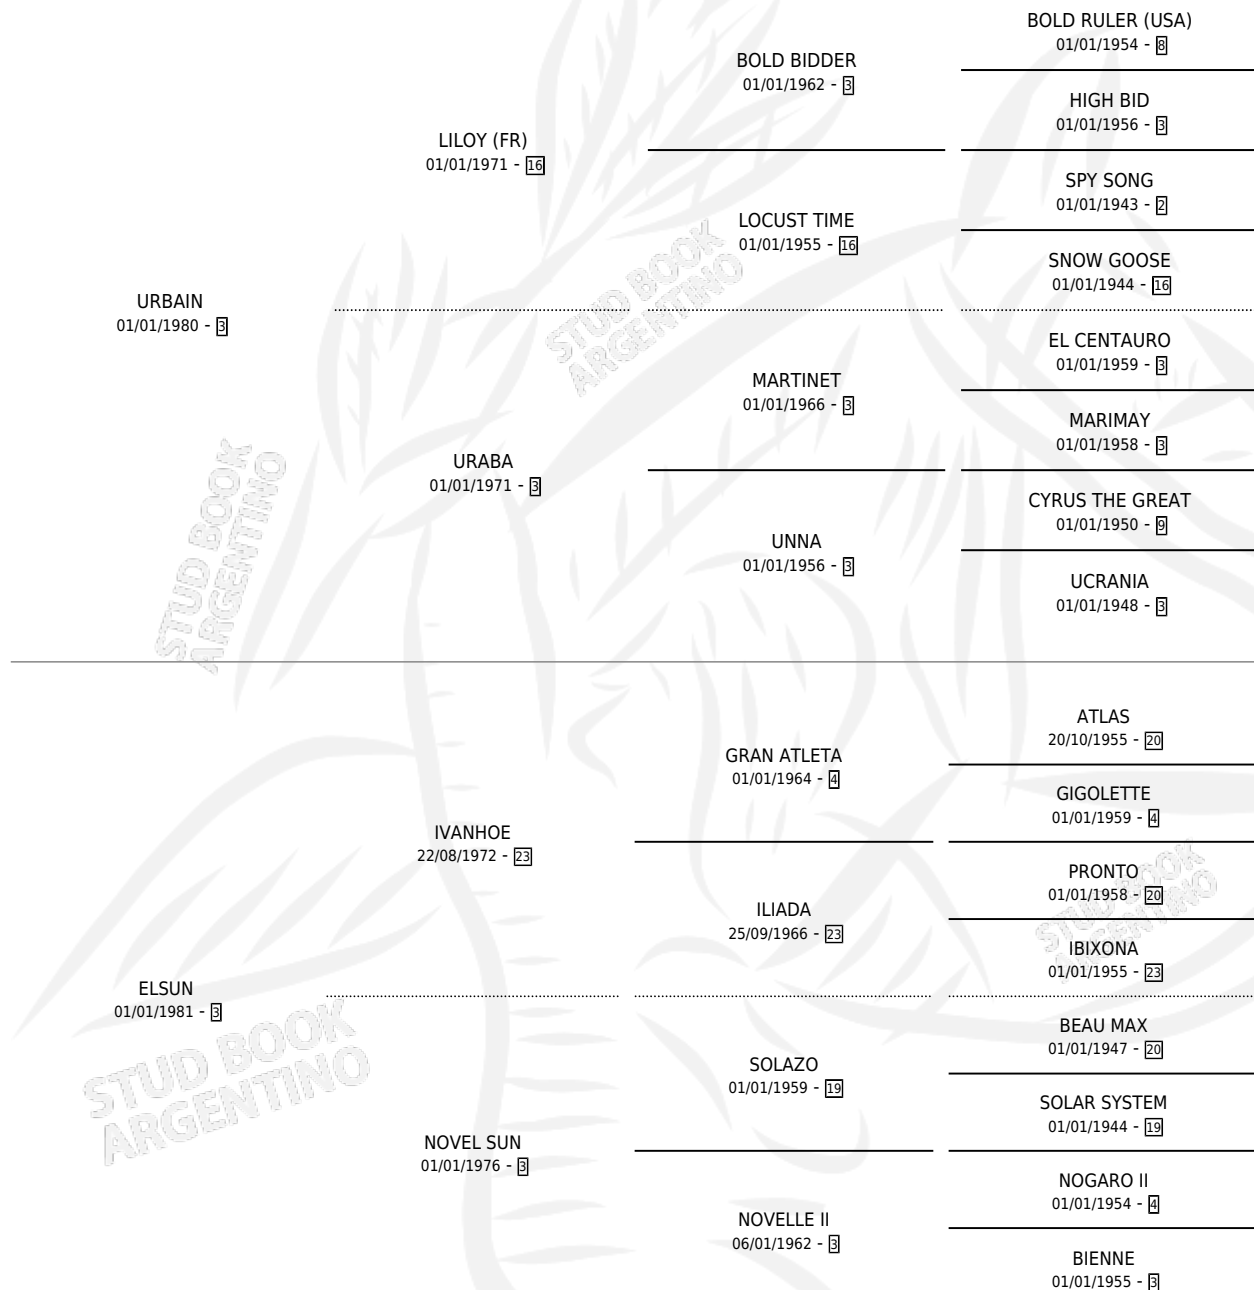

EFFILET

por **URBAIN** y **ELSUN** por **IVANHOE**

Argentina · Hembra · Alazan · SP · 21/09/1987
Familia 3-b · Volumen 33

ESTADO

TIPIFICACIÓN SANGUÍNEA	X
TIPIFICACIÓN POR ADN	X
PASAPORTE	X
IDENTIFICACIÓN POR MICROCHIP	X
REPRODUCTOR	X

Lugar de nacimiento: El Turf

Criador: Sin dato

PEDIGREE

CAMPAÑA

Solo carreras oficiales de Argentina

POR EDAD

EDAD	CC	1°	2°	3°	4°	5°	NP	CLC	CLG	CLCG1	CLGG1	IMPORTE	GANANCIA / CC
2 AÑOS	3	0	0	0	0	2	1	0	0	0	0	\$0	\$0
3 AÑOS	15	0	0	1	1	1	12	0	0	0	0	\$0	\$0
TOTALES	18	0	0	1	1	3	13	0	0	0	0	\$0	\$0
%		0.0%	0.0%	5.6%	5.6%	16.7%	72.2%	0.0%	0.0%	0.0%	0.0%		