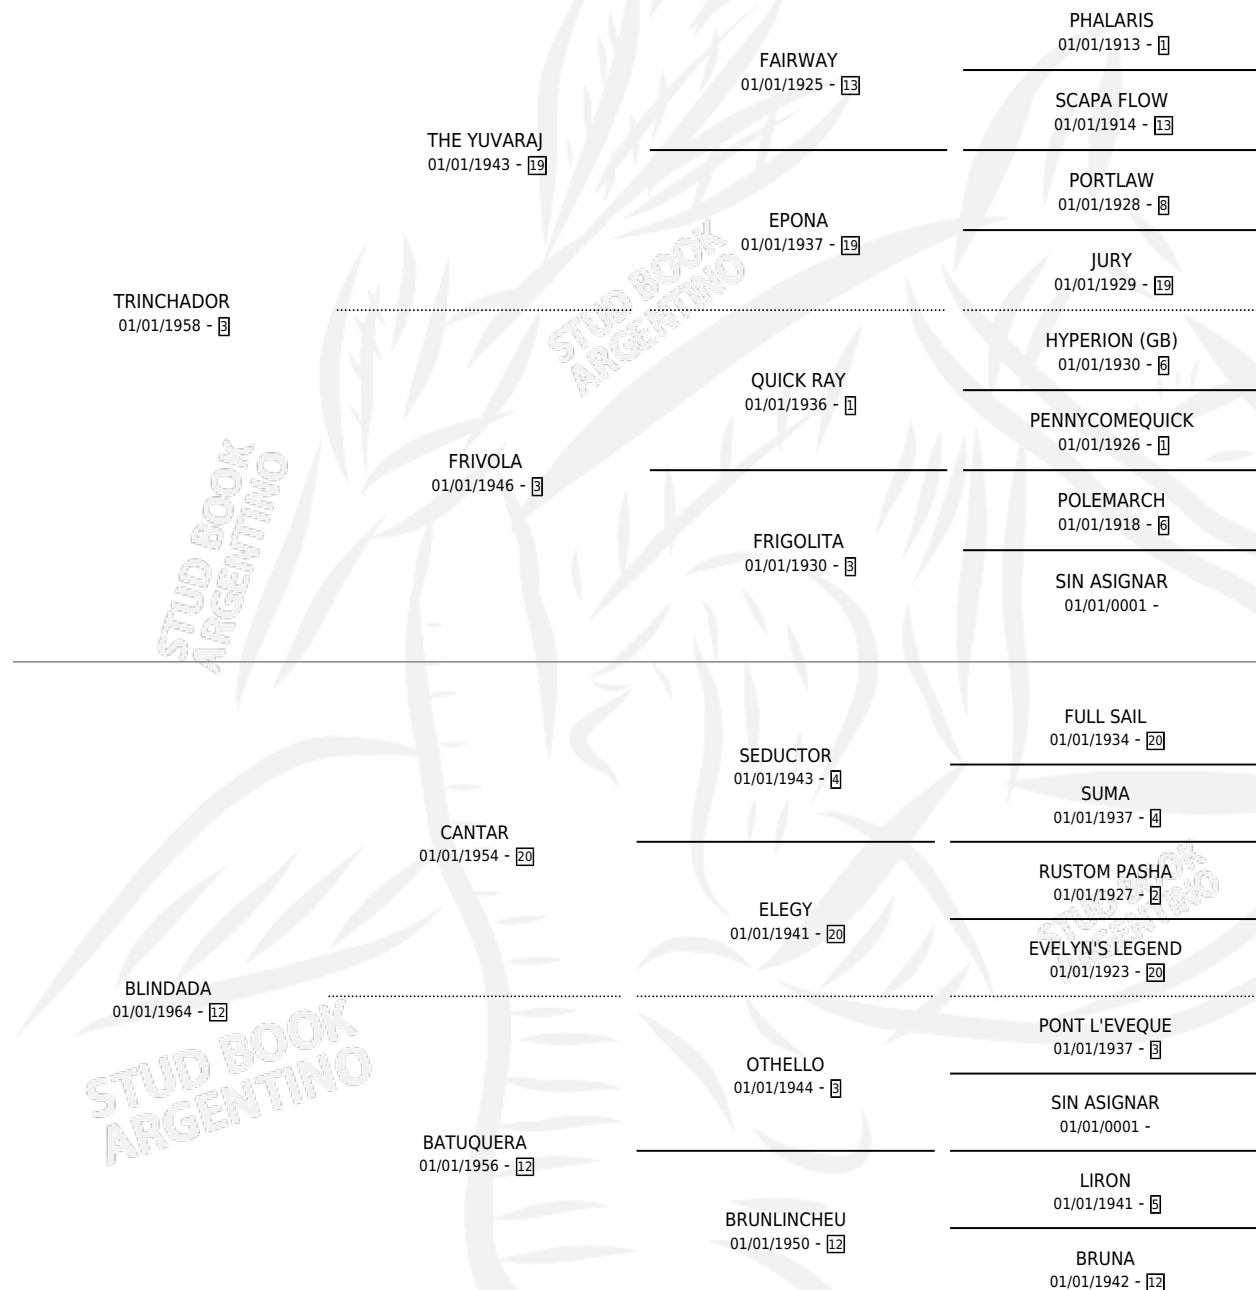

TRAINERA

por TRINCHADOR y BLINDADA por CANTAR

Argentina · Hembra · Zaino · SP · 01/01/1969
Familia 12-a · Volumen 27

ESTADO

TIPIFICACIÓN SANGUÍNEA	X
TIPIFICACIÓN POR ADN	X
PASAPORTE	X
IDENTIFICACIÓN POR MICROCHIP	X
REPRODUCTOR	✓

Lugar de nacimiento: Campo particular

Criador: Sin dato

~

HIJOS

	MACHOS	HEMBRAS
3 NACIERON	0	3
1 CORRIERON	0	1

SIN ACTUACIONES

PEDIGREE