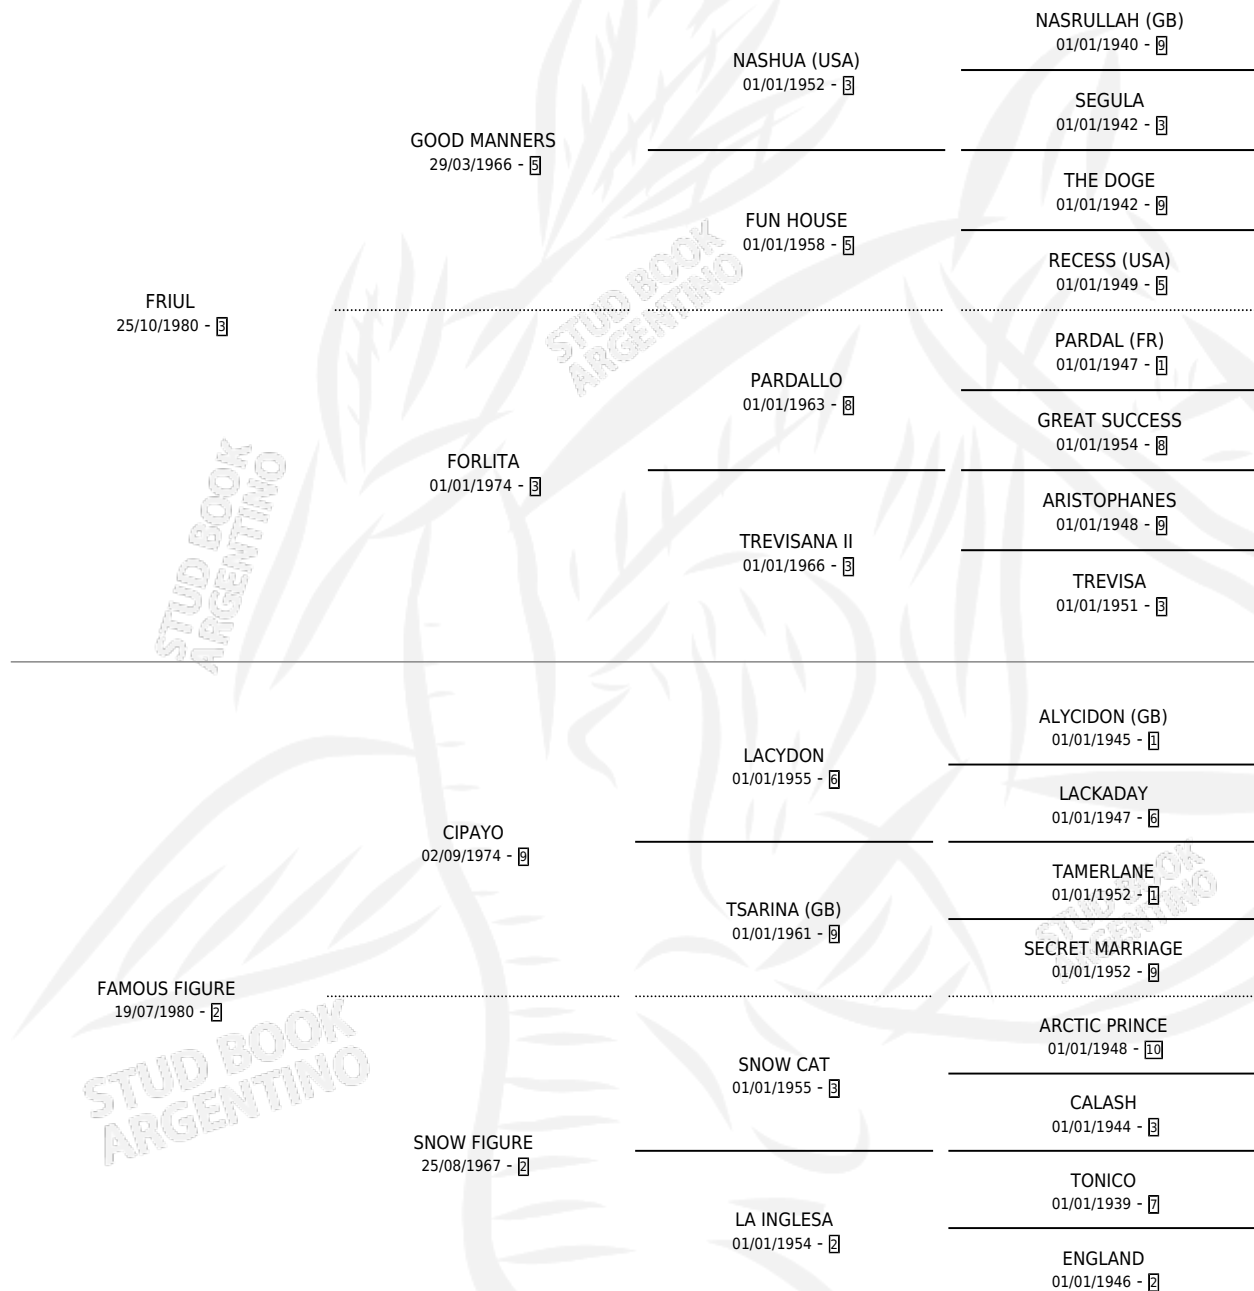

LA LOPEZ PIÑEIRA

por FRIUL y FAMOUS FIGURE por CIPAYO

Argentina · Hembra · Alazan · SP · 07/09/1987
Familia 2-n · Volumen 33

ESTADO

TIPIFICACIÓN SANGUÍNEA	X
TIPIFICACIÓN POR ADN	X
PASAPORTE	X
IDENTIFICACIÓN POR MICROCHIP	X
REPRODUCTOR	X

Lugar de nacimiento: Campo particular

Criador: Sin dato

PEDIGREE

LA LOPEZ PIÑEIRA

Datos oficiales del Stud Book Argentino

Documento generado el 10/05/2026

studbook.org.ar