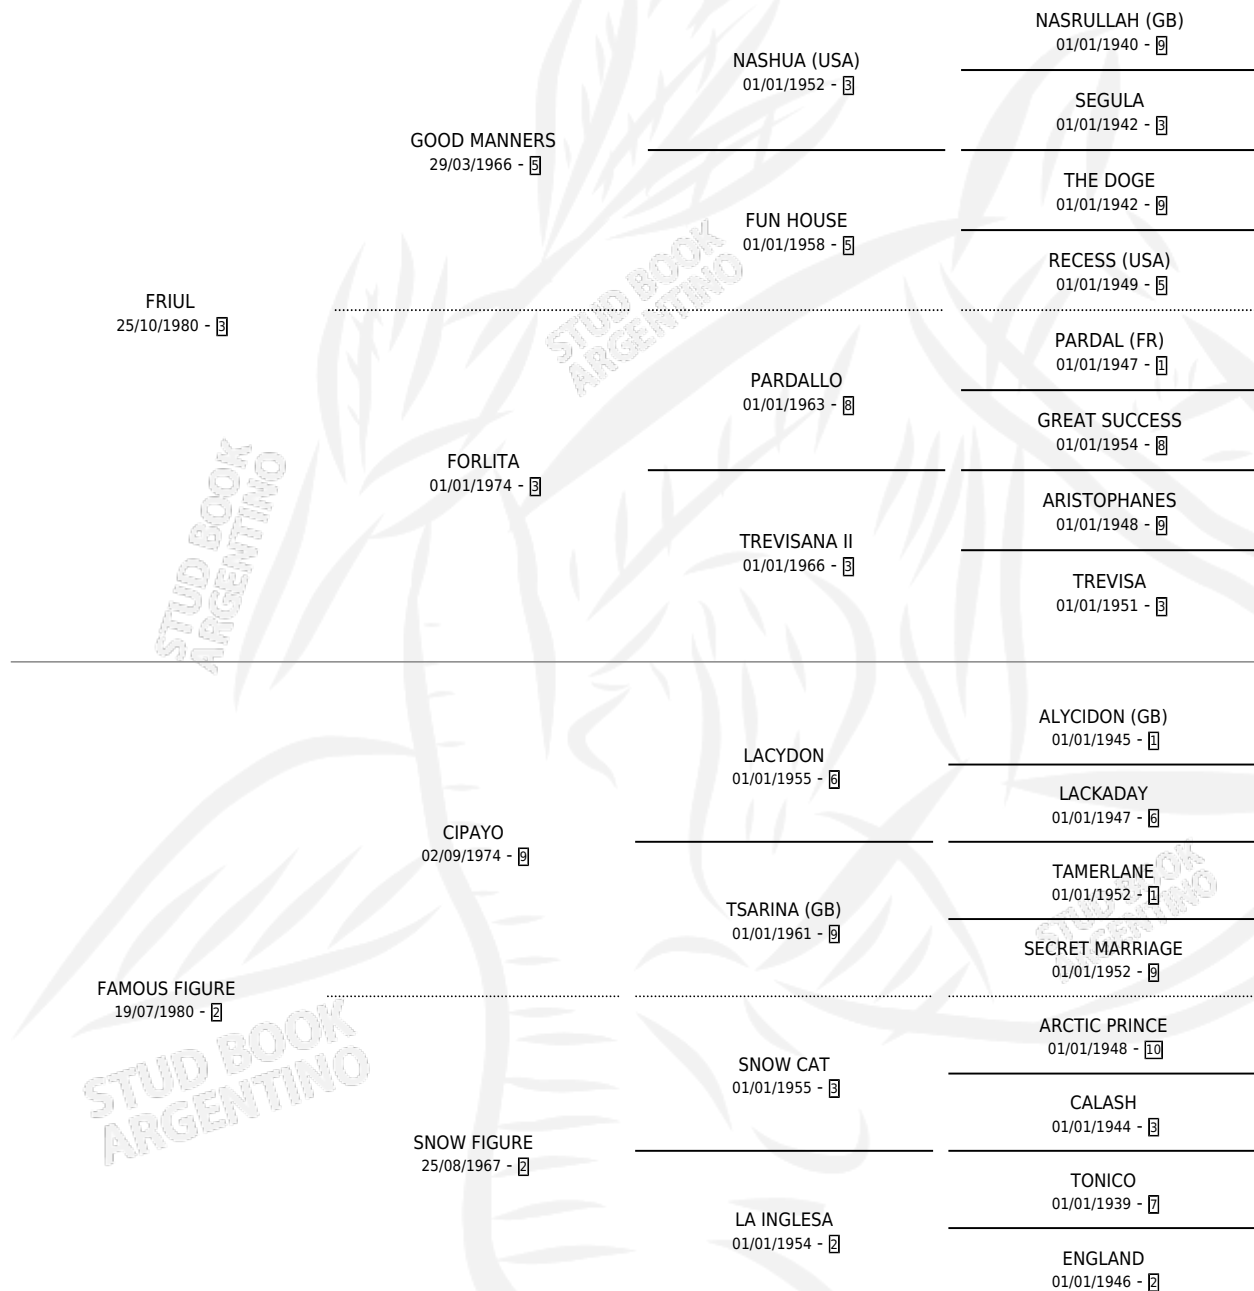

# LA LOPEZ PIÑEIRA

por FRIUL y FAMOUS FIGURE por CIPAYO

Argentina · Hembra · Alazan · SP · 07/09/1987  
Familia 2-n · Volumen 33

## ESTADO

TIPIFICACIÓN SANGUÍNEA	X
TIPIFICACIÓN POR ADN	X
PASAPORTE	X
IDENTIFICACIÓN POR MICROCHIP	X
REPRODUCTOR	X

**Lugar de nacimiento:** Campo particular

**Criador:** Sin dato