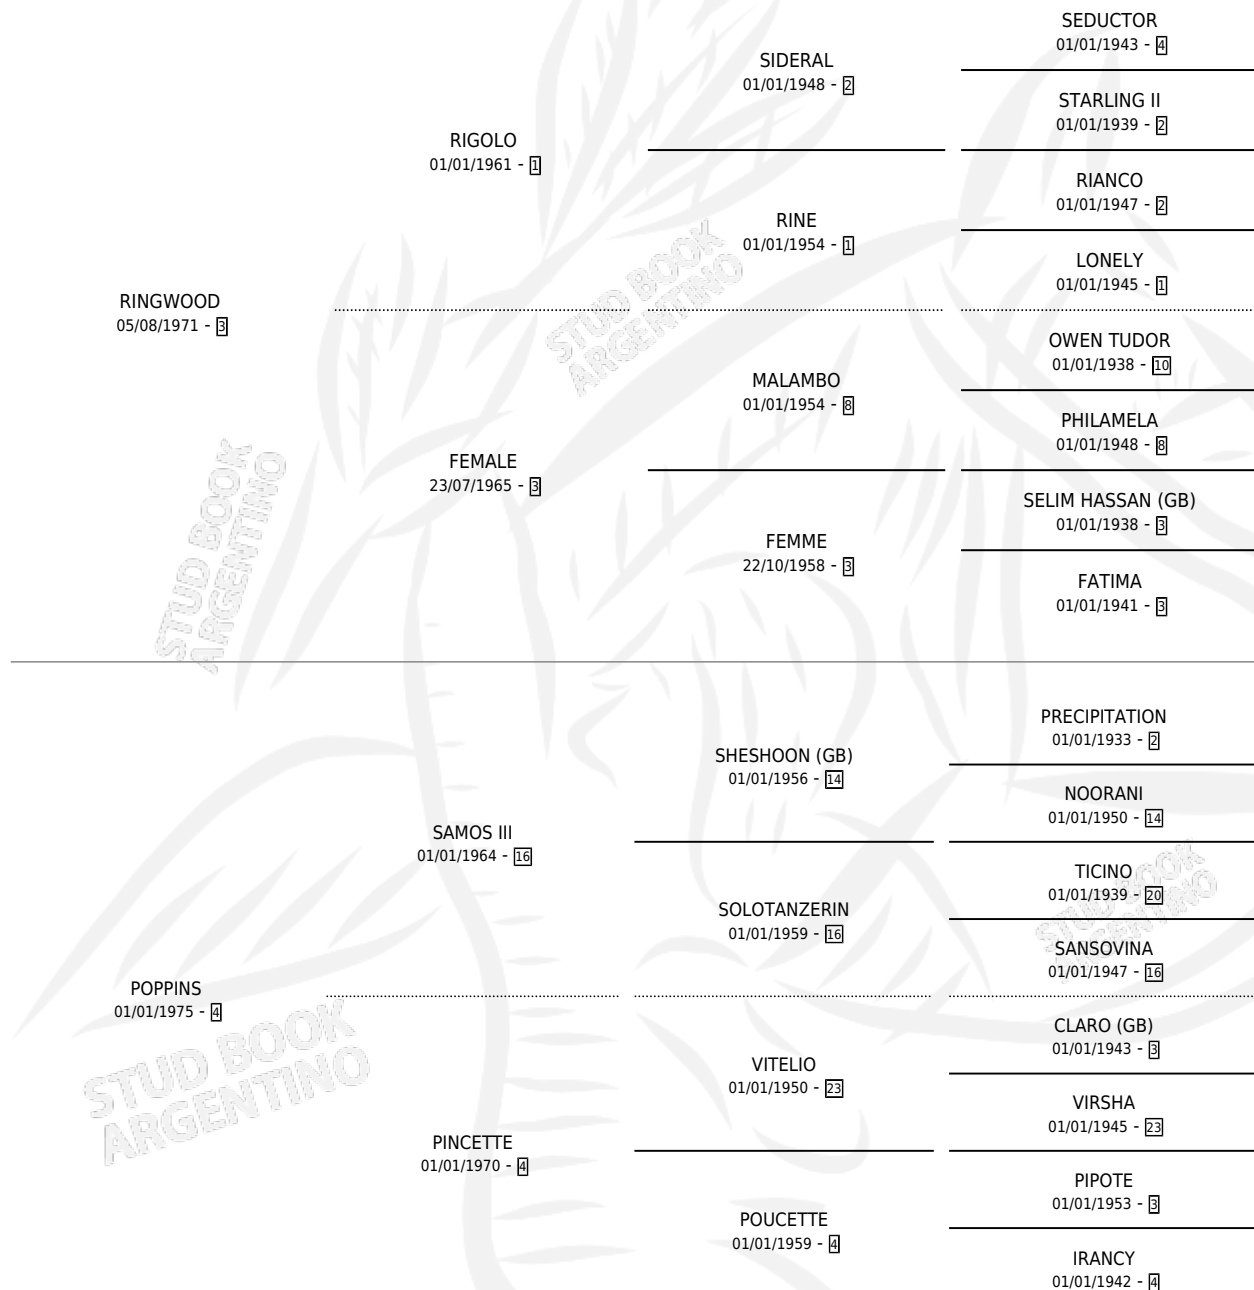

GRONCHI WOOD

por RINGWOOD y POPPINS por SAMOS III

Argentina · Macho · Zaino · SP · 24/09/1987
Familia 4-b · Volumen 33

ESTADO

TIPIFICACIÓN SANGUÍNEA	X
TIPIFICACIÓN POR ADN	X
PASAPORTE	X
IDENTIFICACIÓN POR MICROCHIP	X
REPRODUCTOR	X

Lugar de nacimiento: Cariloo

Criador: Sin dato

PEDIGREE