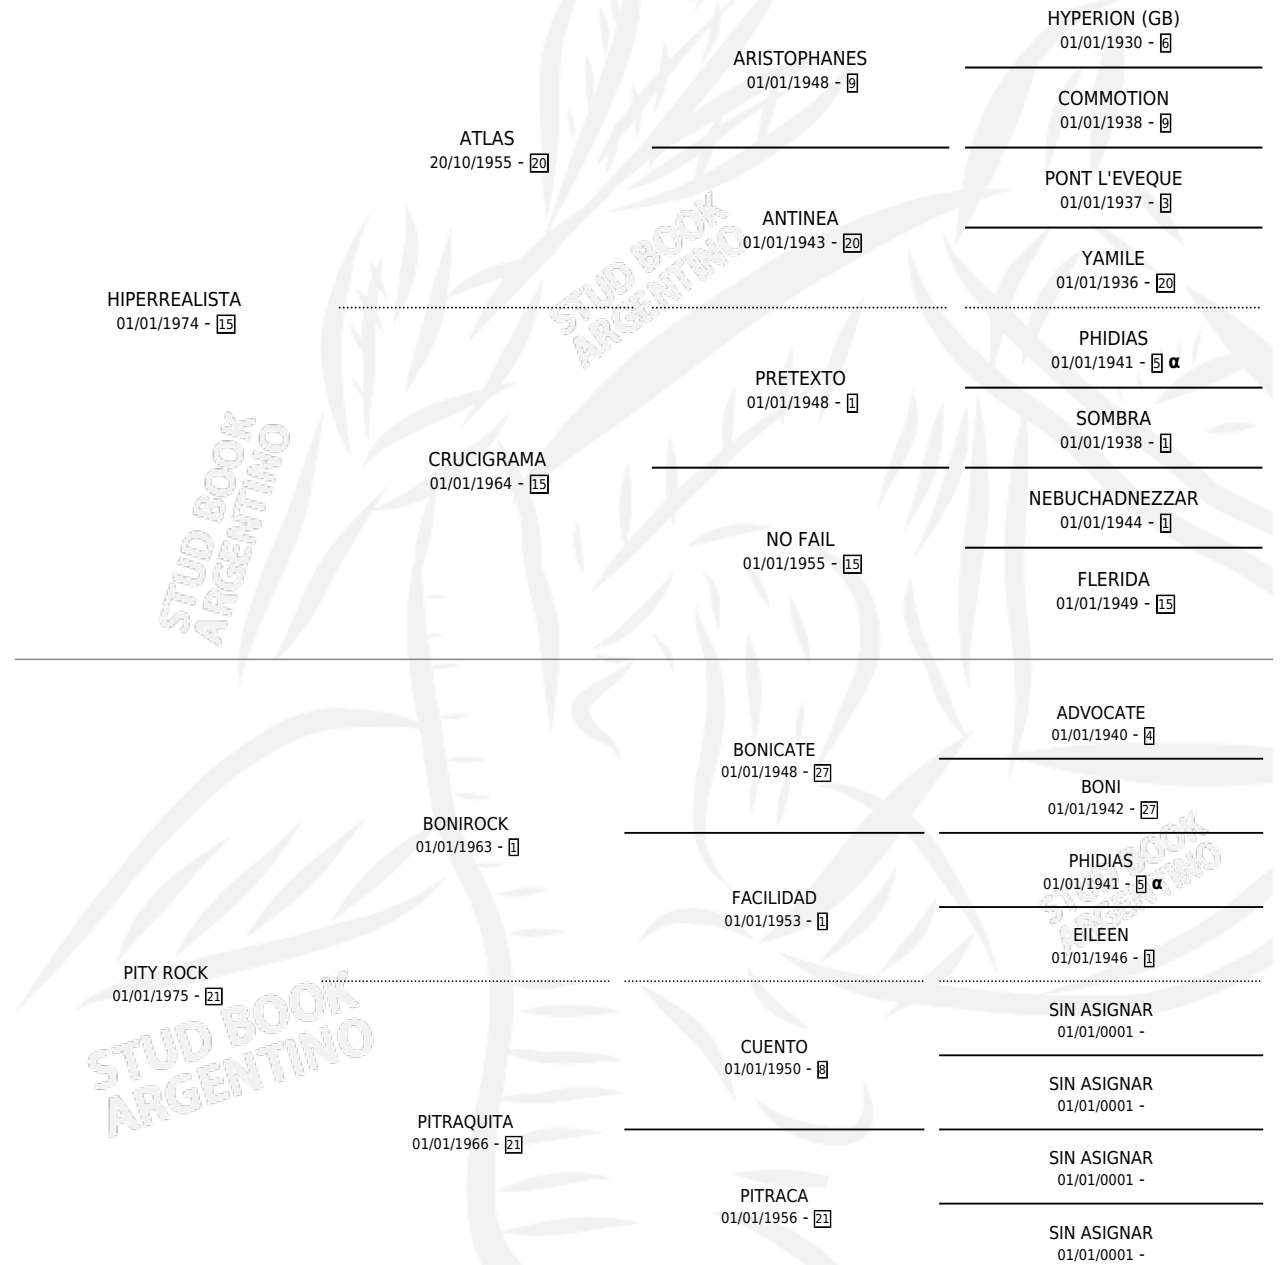

CHILCA

por HIPERREALISTA y PITY ROCK por BONIROCK

Argentina · Hembra · Alazan · SP · 12/09/1987
Familia 21 · Volumen 33

ESTADO

TIPIFICACIÓN SANGUÍNEA	X
TIPIFICACIÓN POR ADN	X
PASAPORTE	X
IDENTIFICACIÓN POR MICROCHIP	X
REPRODUCTOR	✓

Lugar de nacimiento: Amigos

Criador: Amigos

PEDIGREE

INBREEDING : α

S

mientos **0** / Efectividad **0.00%**

PADRILLO

PRODUCTO

CRIADOR

1ER SERVICIO

ÚLTIMO SERVICIO

RENOVADOR

∅

27/09/1990

30/10/1990

CHILCA