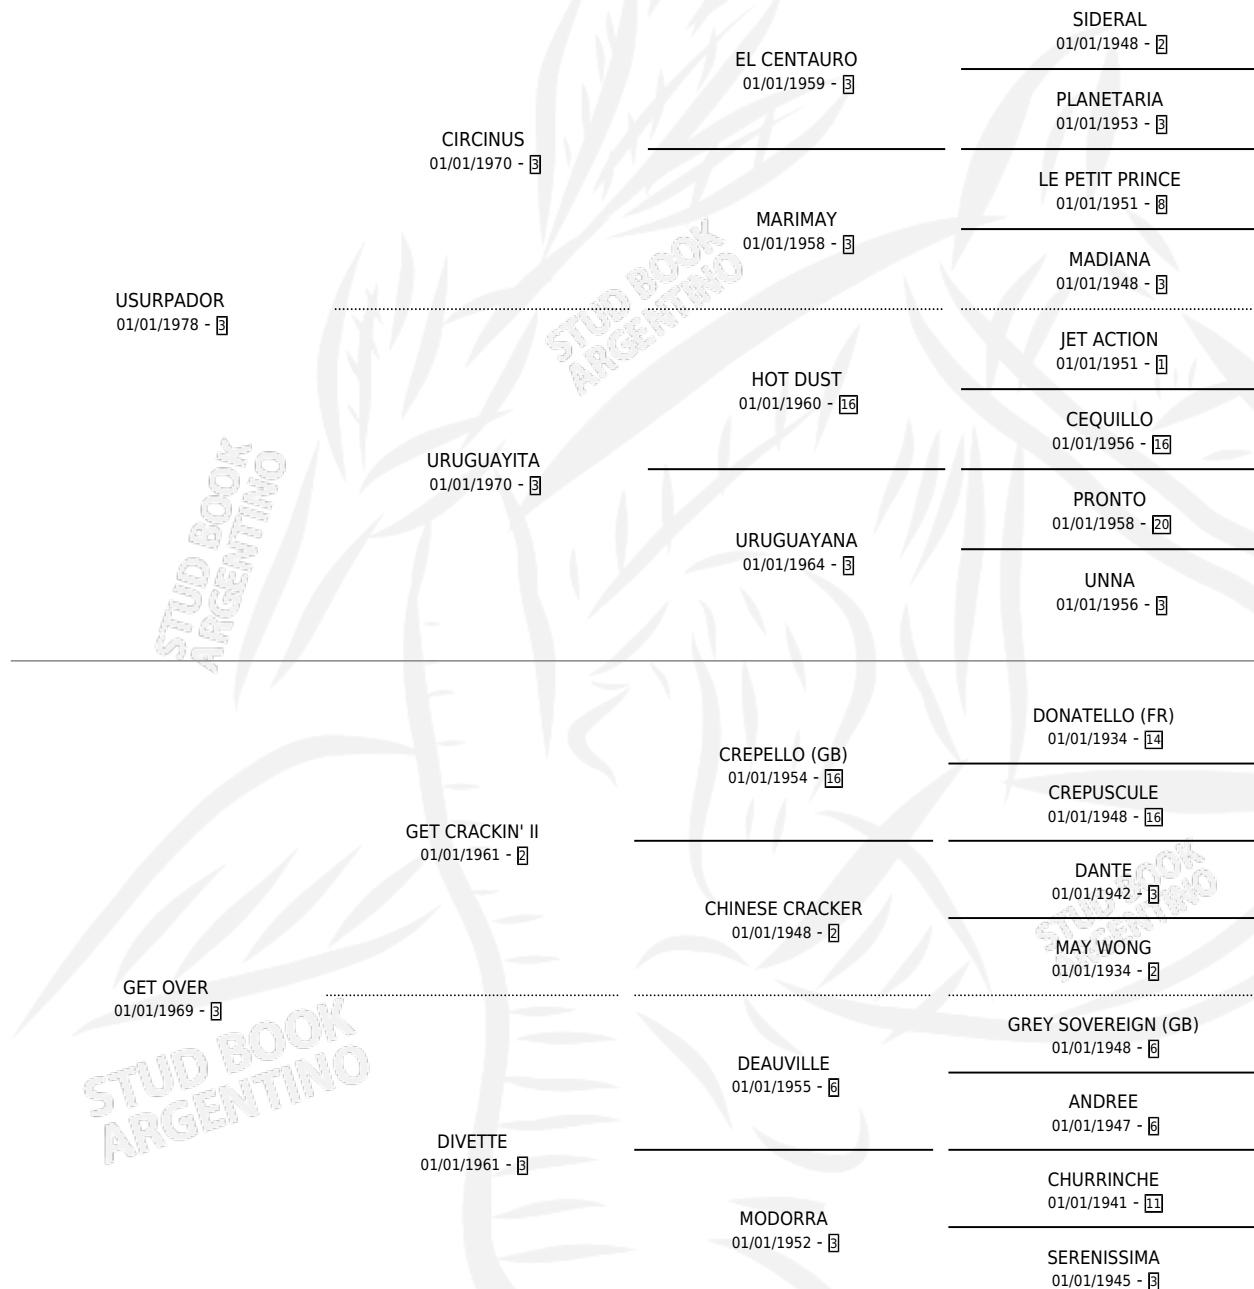

SED MARIELA

por **USURPADOR** y **GET OVER** por **GET CRACKIN' II**

Argentina · Hembra · Zaino · SP · 05/10/1987
Familia 3-b · Volumen 33

ESTADO

TIPIFICACIÓN SANGUÍNEA	✓
TIPIFICACIÓN POR ADN	X
PASAPORTE	X
IDENTIFICACIÓN POR MICROCHIP	X
REPRODUCTOR	✓

Lugar de nacimiento:

Criador: Sin dato

~

HIJOS

	MACHOS	HEMBRAS
2 NACIERON	0	2
2 CORRIERON	0	2
1 GANARON	0	1
0 GANADORES CL	0 GANADORES GR	0 GANADORES G1

PEDIGREE

S

mientos 2 / Efectividad 50.00%

PADRILLO	PRODUCTO	CRIADOR	1ER SERVICIO	ÚLTIMO SERVICIO
GREENIINSKY (USA) SED MARIELA	CHUSINSKY (H ZD, 04/09/1994) •MURIÓ EL 10/01/2000•	LAS CAMELIAS	26/09/1993	02/10/1993
TOGA DANGER (USA) Datos oficiales del Stud Book Argentino	∅		03/10/1992	04/12/1992
TOGA DANGER (USA) Documento generado el 07/05/2026	TOGA MARY (H Z, 19/09/1992)	LAS CAMELIAS	14/10/1991	14/10/1991
SPANNERS DELIGHT (USA) PADDERS DELIGHT	∅		22/08/1990	22/08/1990