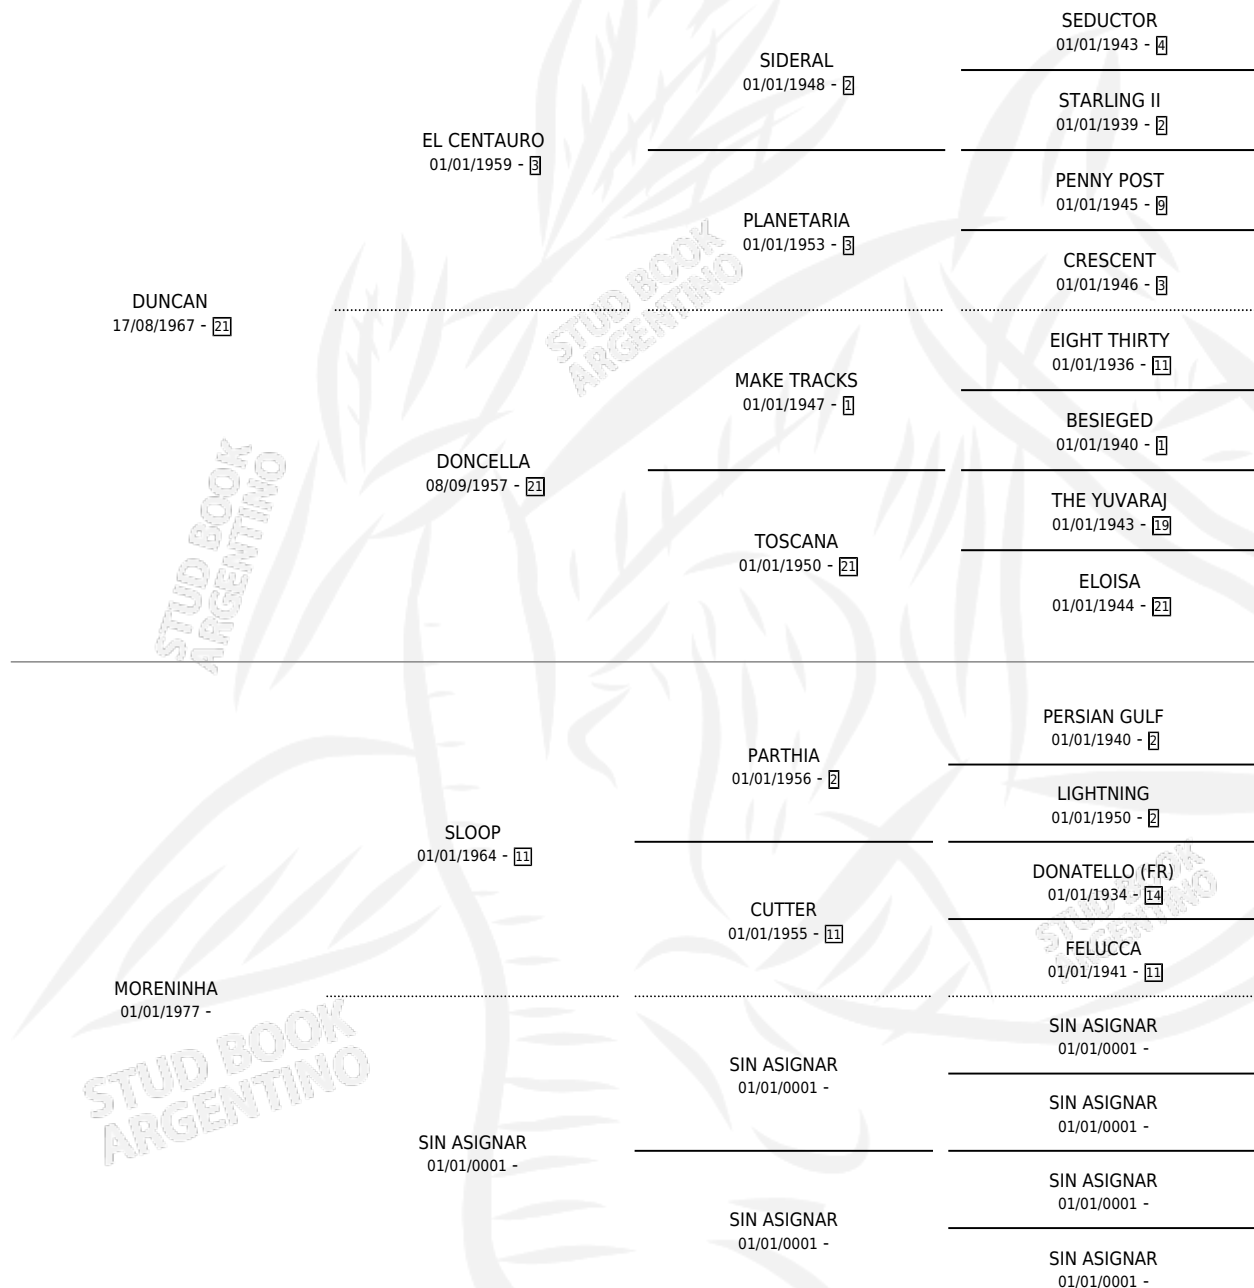

BLACK SPIDER

por DUNCAN y MORENINHA por SLOOP

Argentina · Hembra · Zaino · SP · 04/09/1987
Familia · Volumen 33

ESTADO

TIPIFICACIÓN SANGUÍNEA	✓
TIPIFICACIÓN POR ADN	X
PASAPORTE	X
IDENTIFICACIÓN POR MICROCHIP	X
REPRODUCTOR	✓

Lugar de nacimiento: Gualeyan

Criador: Sin dato

PEDIGREE

CAMPAÑA

Solo carreras oficiales de Argentina

POR EDAD

EDAD	CC	1°	2°	3°	4°	5°	NP	CLC	CLG	CLCG1	CLGG1	IMPORTE	GANANCIA / CC
2 AÑOS	1	0	0	0	0	0	1	0	0	0	0	\$0	\$0
3 AÑOS	8	0	0	0	0	0	8	0	0	0	0	\$0	\$0
4 AÑOS	6	1	0	0	1	0	4	0	0	0	0	\$0	\$0
5 AÑOS	1	0	0	0	0	0	1	0	0	0	0	\$0	\$0
TOTALES	16	1	0	0	1	0	14	0	0	0	0	\$0	\$0
%		6.3%	0.0%	0.0%	6.3%	0.0%	87.5%	0.0%	0.0%	0.0%	0.0%		