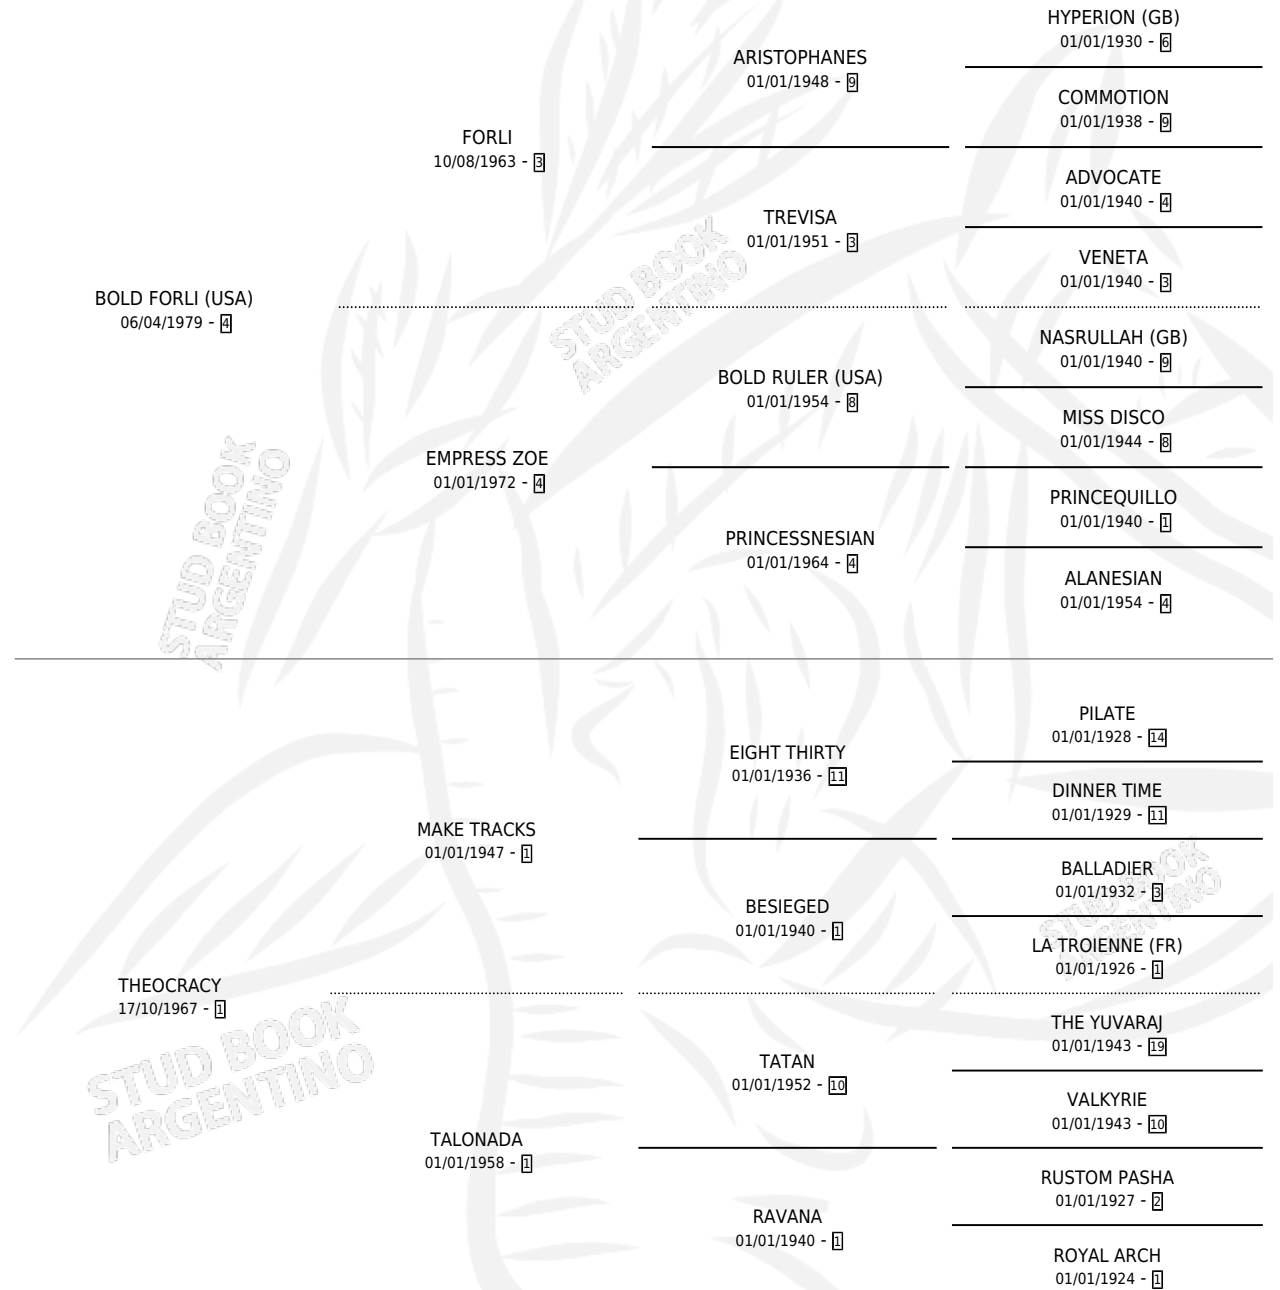

TEMPORANEO

por **BOLD FORLI (USA)** y **THEOCRACY** por **MAKE TRACKS**

Argentina · Macho · Alazan · SP · 07/09/1987

Familia 1-w · Volumen 33

ESTADO

TIPIFICACIÓN SANGUÍNEA	X
TIPIFICACIÓN POR ADN	X
PASAPORTE	X
IDENTIFICACIÓN POR MICROCHIP	X
REPRODUCTOR	X

Lugar de nacimiento: La Quebrada

Criador: Sin dato

PEDIGREE

CAMPAÑA

Solo carreras oficiales de Argentina

POR EDAD

EDAD	CC	1°	2°	3°	4°	5°	NP	CLC	CLG	CLCG1	CLGG1	IMPORTE	GANANCIA / CC
4 AÑOS	1	0	0	0	0	0	1	0	0	0	0	\$0	\$0
5 AÑOS	3	1	0	0	0	1	1	0	0	0	0	\$0	\$0
TOTALES	4	1	0	0	0	1	2	0	0	0	0	\$0	\$0
%		25.0%	0.0%	0.0%	0.0%	25.0%	50.0%	0.0%	0.0%	0.0%	0.0%		