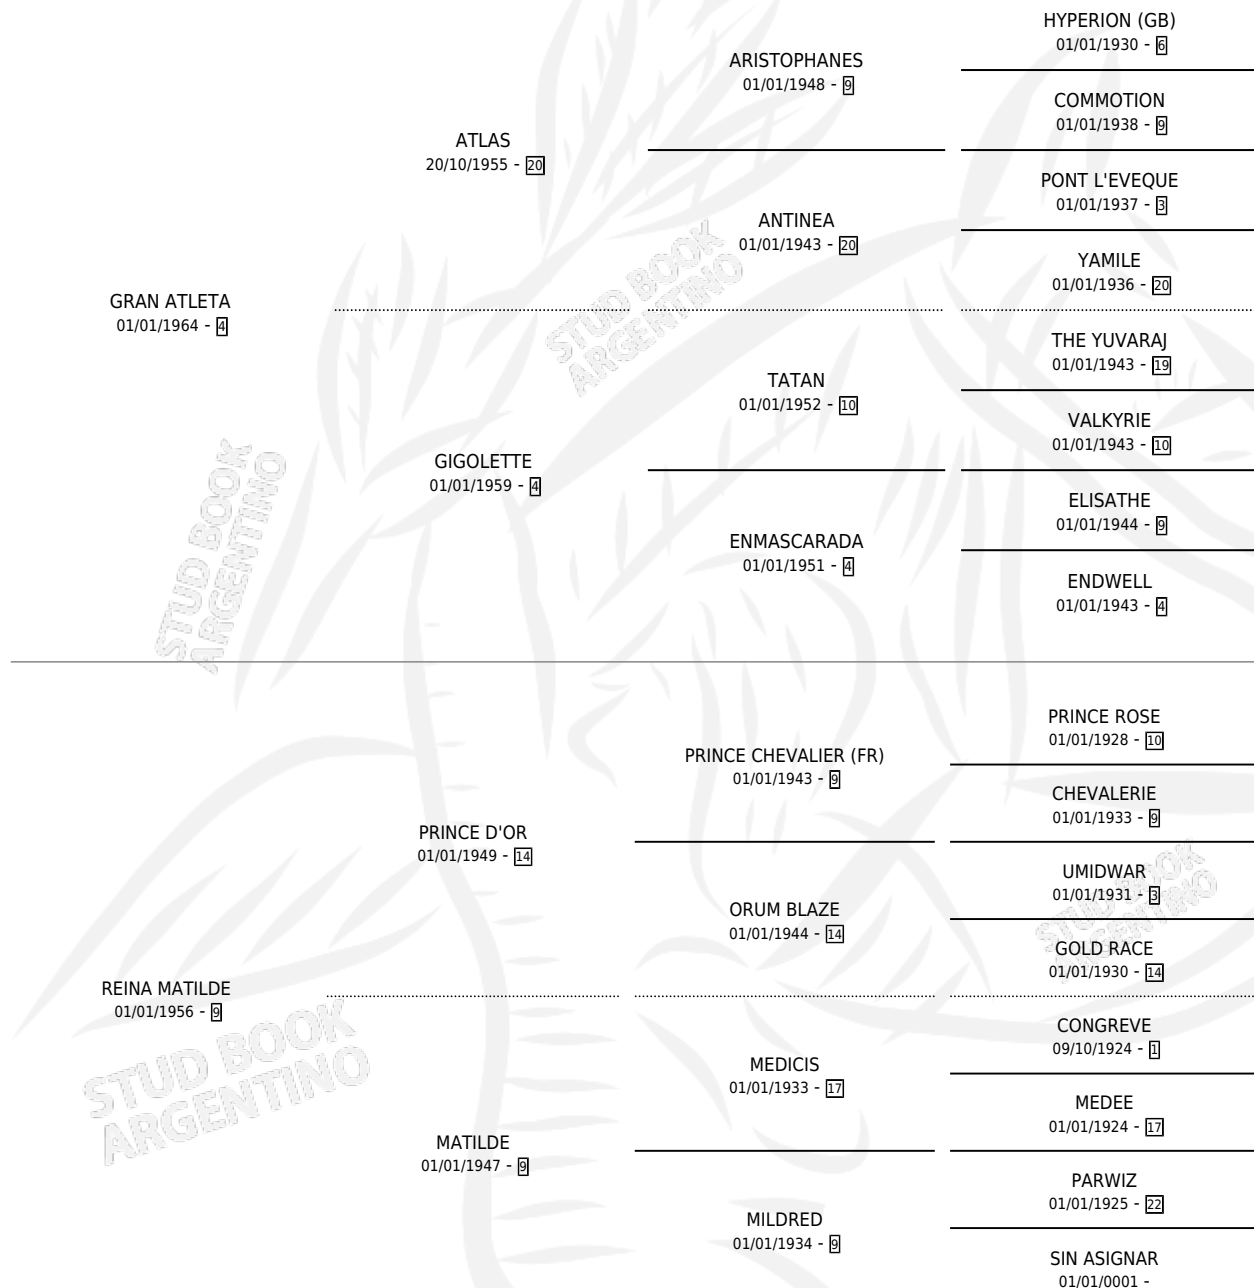

GRAN PODER

por GRAN ATLETA y REINA MATILDE por PRINCE D'OR

Argentina · Macho · Alazan Tostado · SP · 01/01/1969
Familia 9-g · Volumen 27

ESTADO

TIPIFICACIÓN SANGUÍNEA	X
TIPIFICACIÓN POR ADN	X
PASAPORTE	X
IDENTIFICACIÓN POR MICROCHIP	X
REPRODUCTOR	✓

Lugar de nacimiento: Campo particular

Criador: Sin dato

~

HIJOS

	MACHOS	HEMBRAS
15 NACIERON	4	11
1 CORRIERON	0	1
1 GANARON	0	1
0 GANADORES CL	0 GANADORES GR	0 GANADORES G1

PEDIGREE

SERVICIOS PADRILLO

TEMPORADA	HARAS	SERVICIO	NAC.	EFFECTIVIDAD
0	IMPORTADO EN VIENTRE	1	0	0.00 %