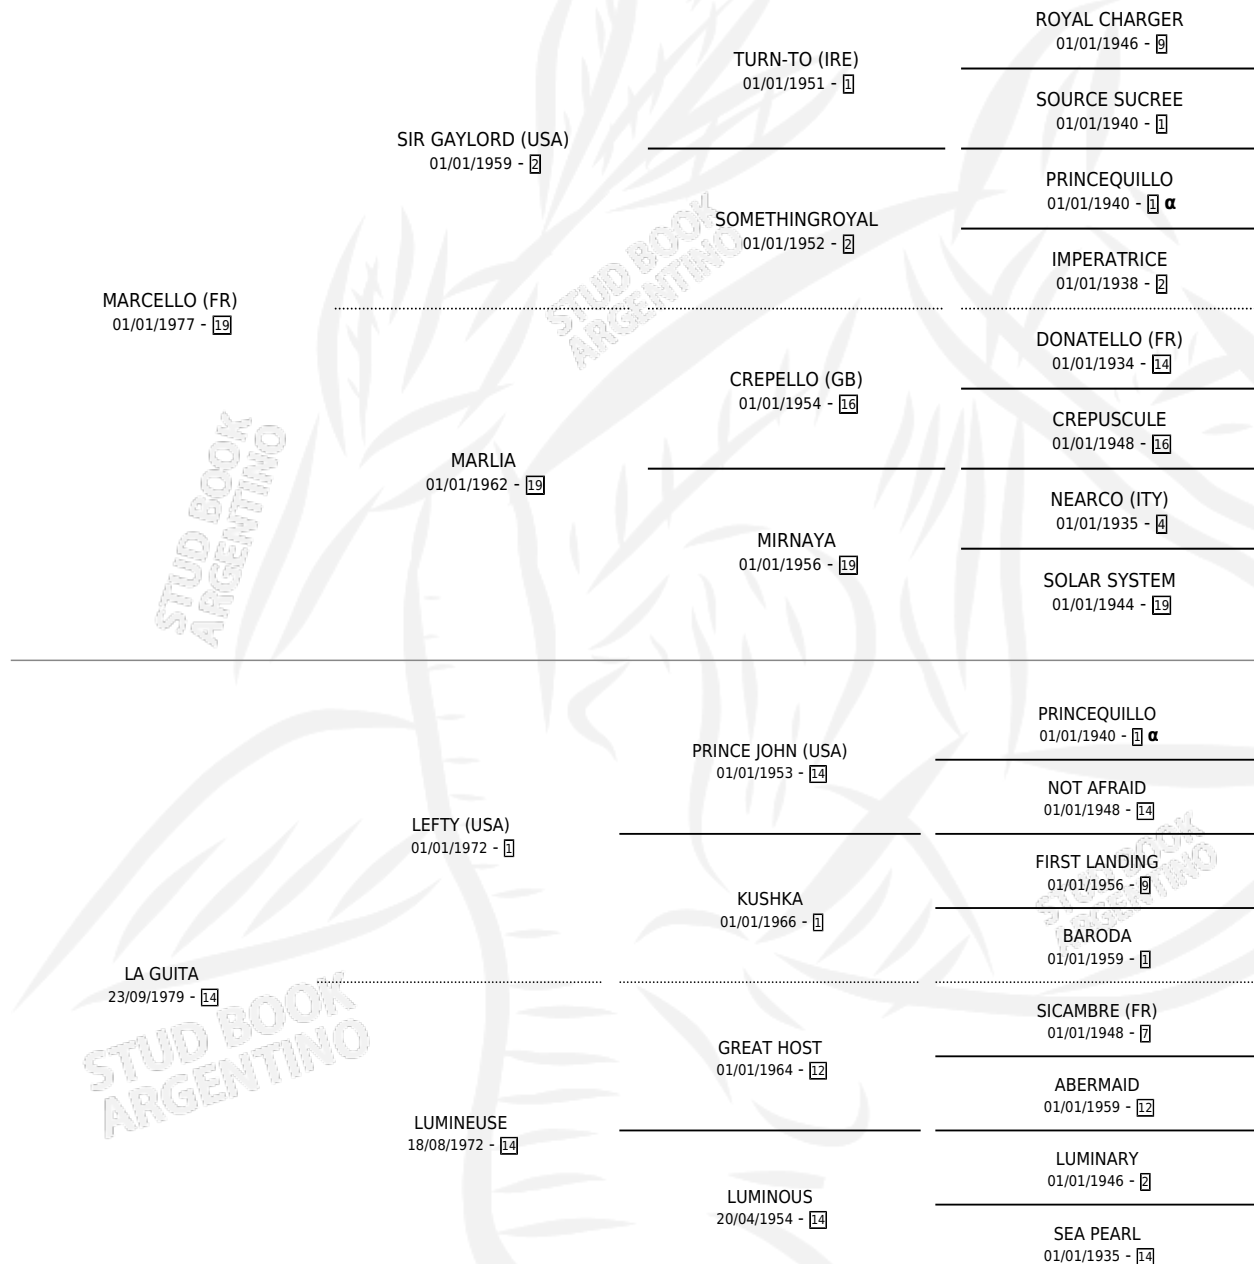

TODA GUITA

por MARCELLO (FR) y LA GUITA por LEFTY (USA)

Argentina · Hembra · Zaino · SP · 17/09/1987
Familia 14-b · Volumen 33

ESTADO

TIPIFICACIÓN SANGUÍNEA	✓
TIPIFICACIÓN POR ADN	X
PASAPORTE	X
IDENTIFICACIÓN POR MICROCHIP	X
REPRODUCTOR	✓

Lugar de nacimiento: La Biznaga

Criador: Sin dato

~

HIJOS

	MACHOS	HEMBRAS
5 NACIERON	4	1
2 CORRIERON	1	1
1 GANARON	0	1
0 GANADORES CL	0 GANADORES GR	0 GANADORES G1

PEDIGREE

INBREEDING : α