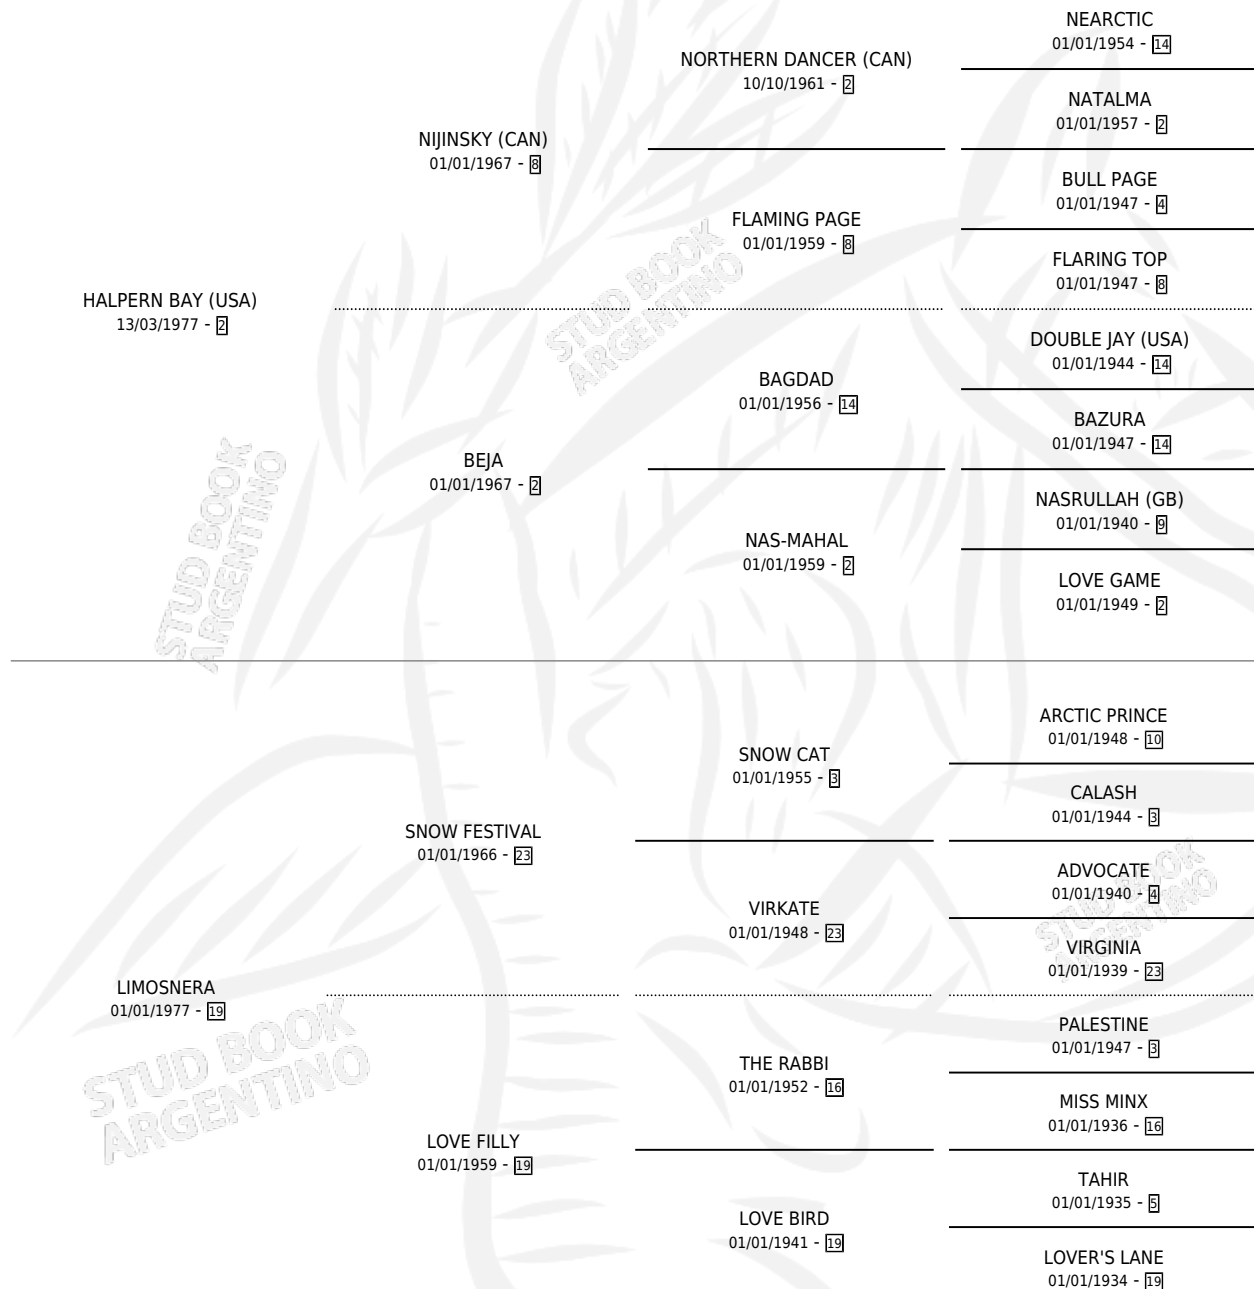

## ESTADO

TIPIFICACIÓN SANGUÍNEA	✓
TIPIFICACIÓN POR ADN	X
PASAPORTE	X
IDENTIFICACIÓN POR MICROCHIP	X
REPRODUCTOR	✓

**Lugar de nacimiento:** De La Pomme  
**Criador:** Sin dato

~

## PEDIGREE

**EXPORTACIÓN / IMPORTACIÓN**

FECHA	MOVIMIENTO	PAÍS
01/08/1995	EXPORTADO	URUGUAY

~

**CAMPAÑA**

Solo carreras oficiales de Argentina