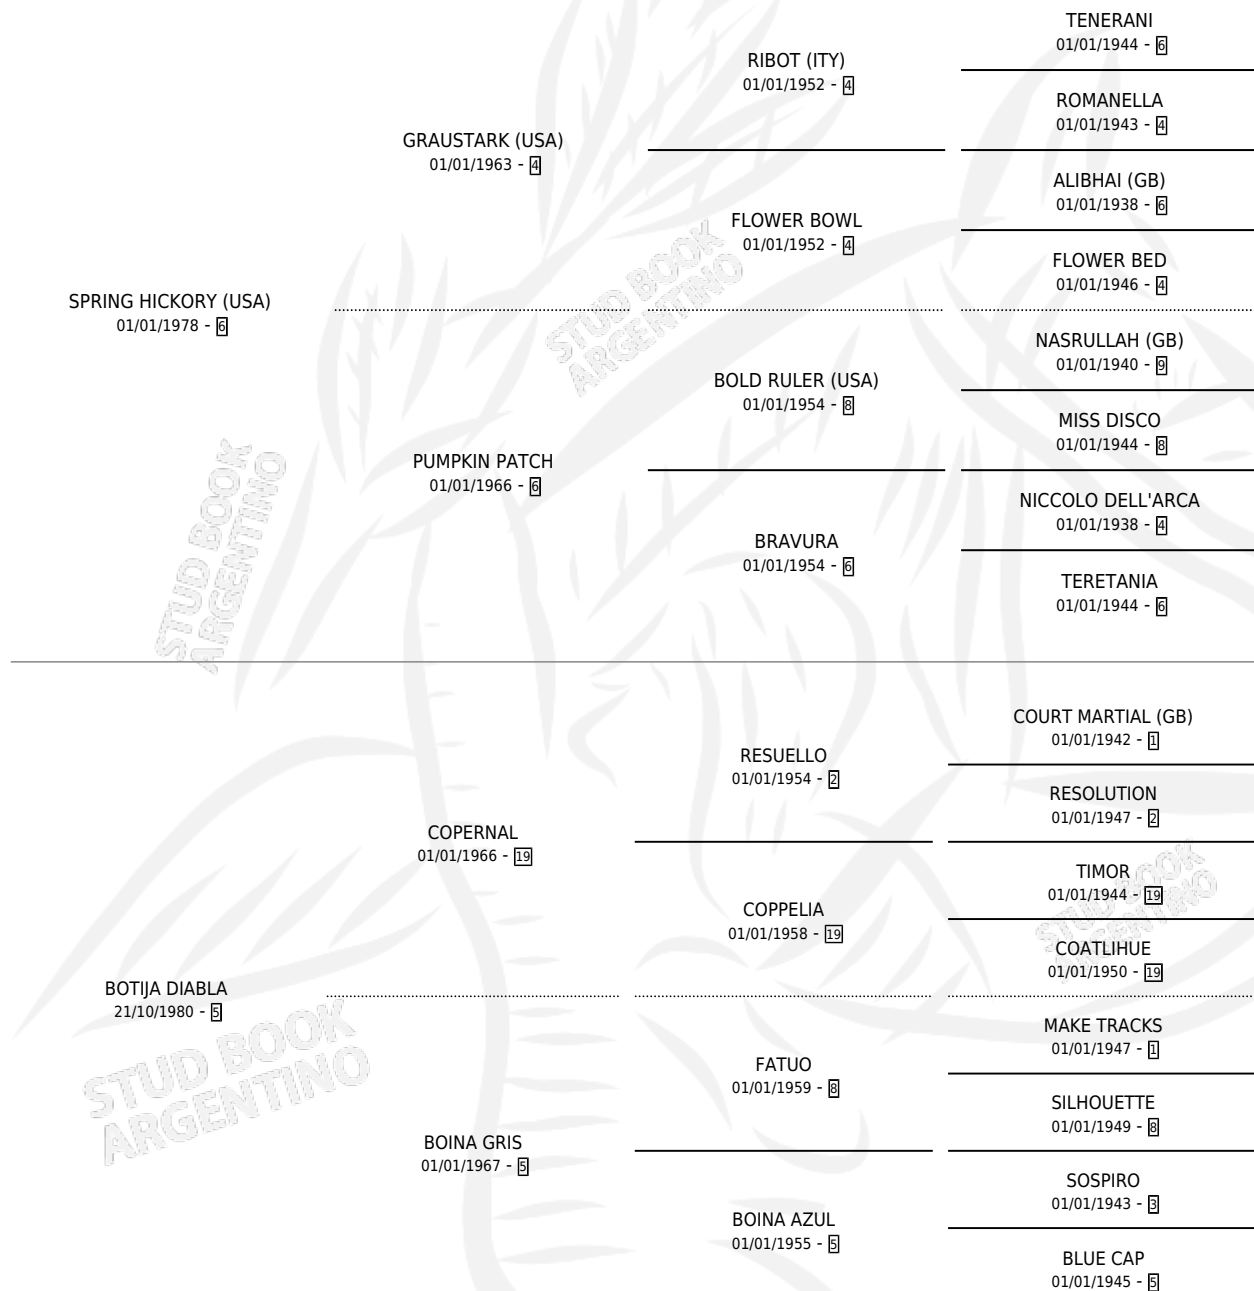

BORRASCOSA

por **SPRING HICKORY (USA)** y **BOTIJA DIABLA** por **COPERNAL**

Argentina · Hembra · Alazan · SP · 15/09/1987
Familia 5-c · Volumen 33

ESTADO

TIPIFICACIÓN SANGUÍNEA	X
TIPIFICACIÓN POR ADN	X
PASAPORTE	X
IDENTIFICACIÓN POR MICROCHIP	X
REPRODUCTOR	X

Lugar de nacimiento: El Chañar

Criador: El Chañar

PEDIGREE

BORRASCOSA

Datos oficiales del Stud Book Argentino

Documento generado el 06/05/2026

studbook.org.ar