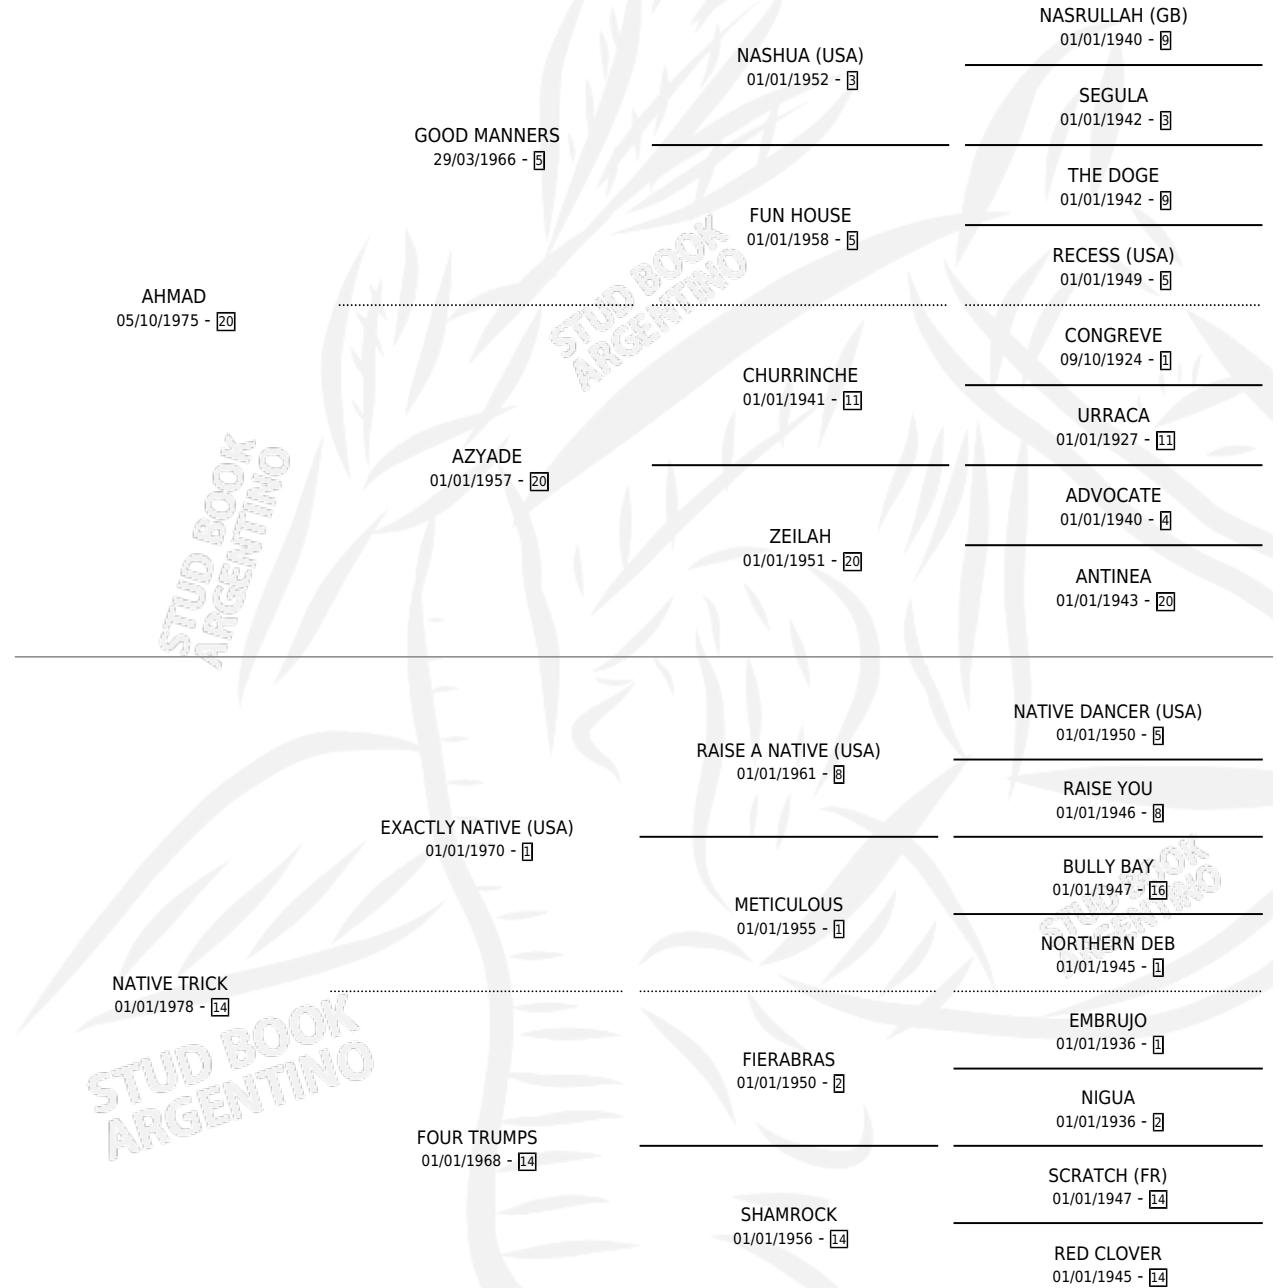

CRIOLLA LINDA

por AHMAD y NATIVE TRICK por EXACTLY NATIVE (USA)

Argentina · Hembra · Zaino Negro · SP · 14/09/1987
Familia 14-e · Volumen 33

ESTADO

TIPIFICACIÓN SANGUÍNEA	✓
TIPIFICACIÓN POR ADN	X
PASAPORTE	X
IDENTIFICACIÓN POR MICROCHIP	X
REPRODUCTOR	X

Lugar de nacimiento: Rincon de Luna

Criador: Sin dato

PEDIGREE

EXPORTACIÓN / IMPORTACIÓN

FECHA	MOVIMIENTO	PAÍS
01/02/1993	EXPORTADO	CHILE
01/06/1992	IMPORTADO	URUGUAY
01/05/1988	EXPORTADO	URUGUAY

~

CAMPAÑA

Solo carreras oficiales de Argentina