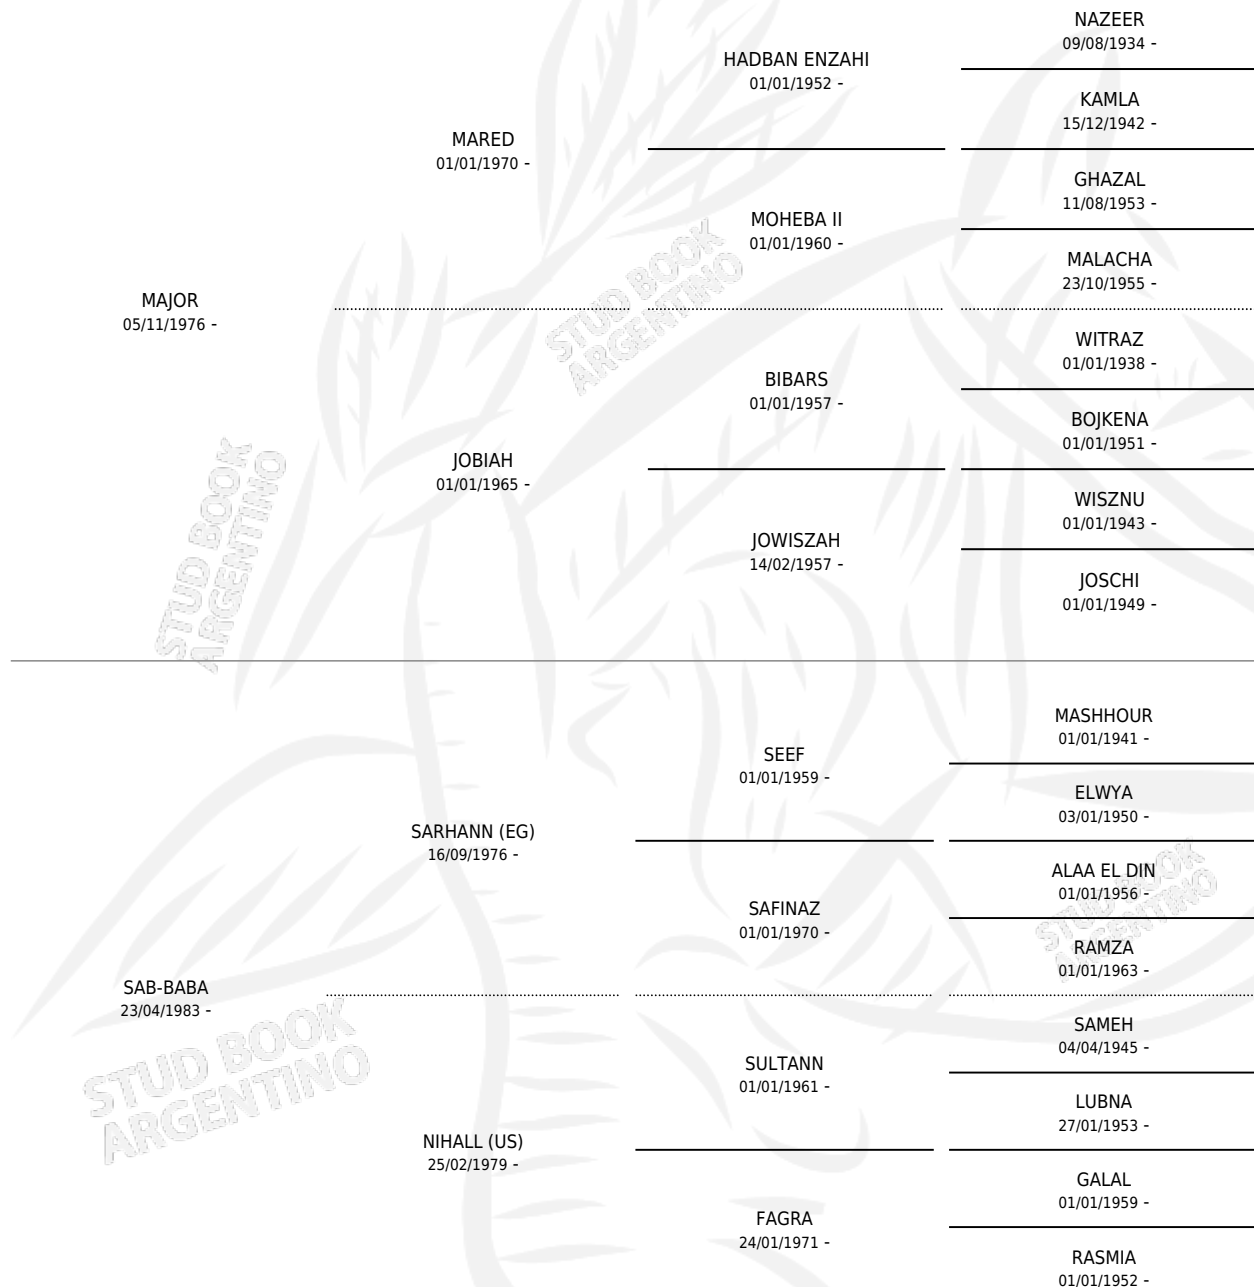

BM SAB HAN

por MAJOR y SAB-BABA por SARHANN (EG)

Argentina · Macho · Zaino o Tordillo · AP · 10/09/1987
Familia · Volumen 33

ESTADO

TIPIFICACIÓN SANGUÍNEA	X
TIPIFICACIÓN POR ADN	X
PASAPORTE	X
IDENTIFICACIÓN POR MICROCHIP	X
REPRODUCTOR	X

Lugar de nacimiento: Pavon

Criador: Sin dato

PEDIGREE