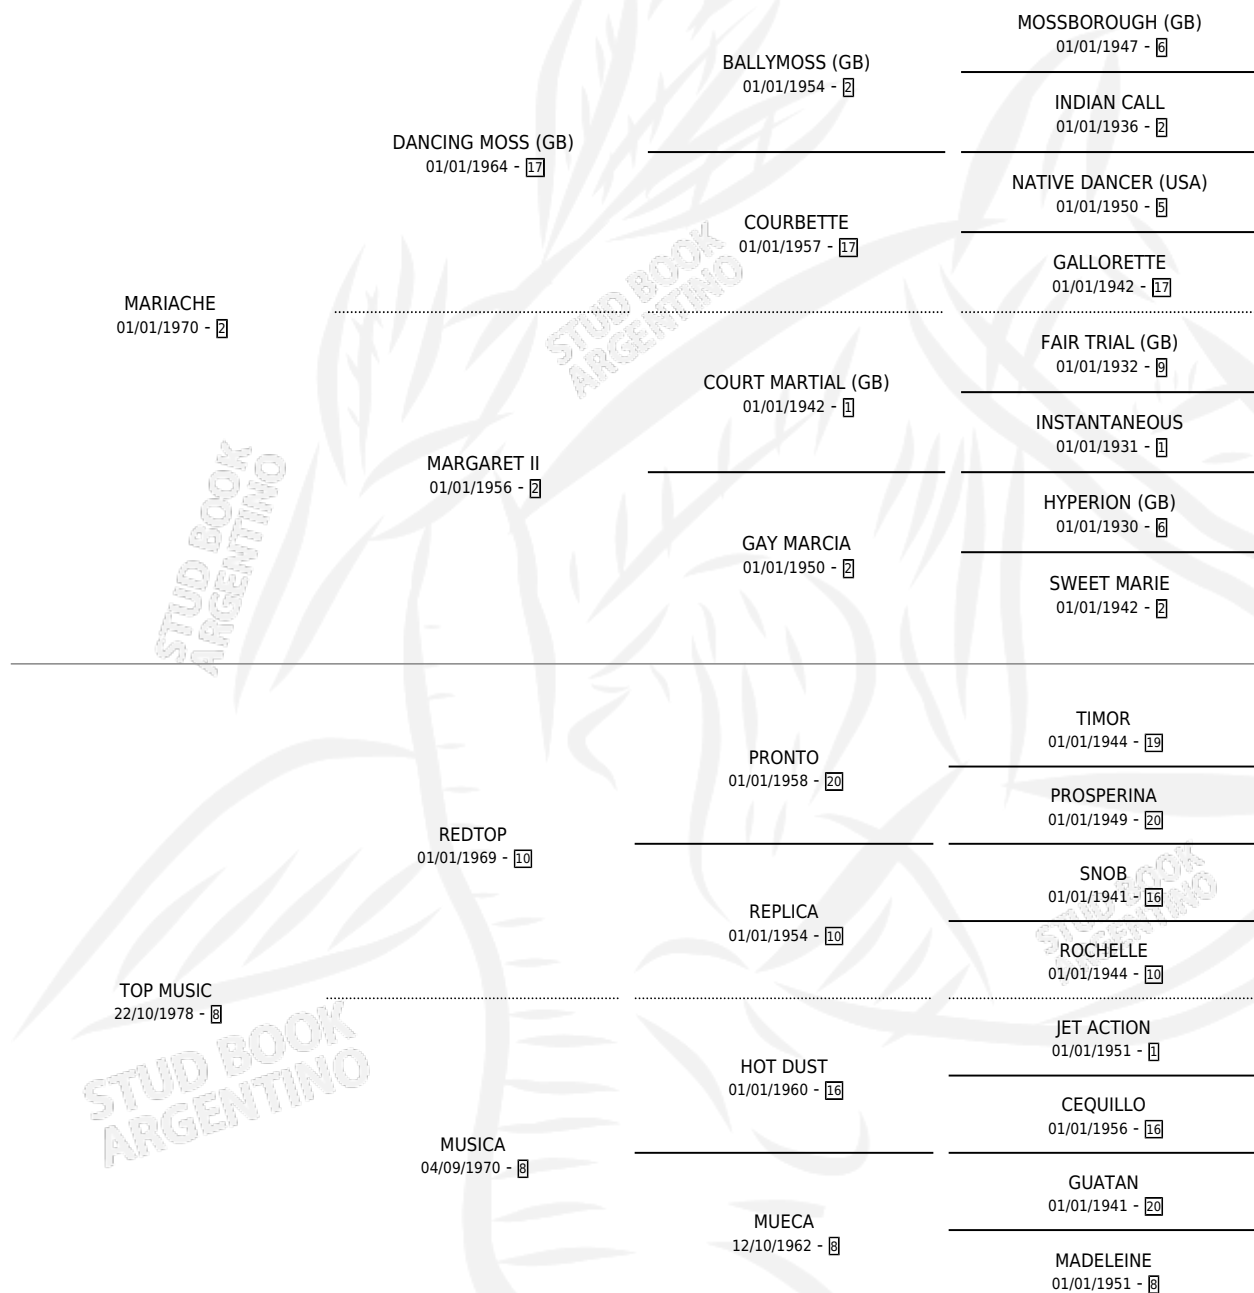

TOP MELODY

por MARIACHE y TOP MUSIC por REDTOP

Argentina · Hembra · Zaino · SP · 27/09/1987
Familia 8-f · Volumen 33

ESTADO

TIPIFICACIÓN SANGUÍNEA	✓
TIPIFICACIÓN POR ADN	X
PASAPORTE	X
IDENTIFICACIÓN POR MICROCHIP	X
REPRODUCTOR	X

Lugar de nacimiento: Vacacion

Criador: Vacacion

PEDIGREE

EXPORTACIÓN / IMPORTACIÓN

FECHA	MOVIMIENTO	PAÍS
01/05/1991	EXPORTADO	BRASIL

~

CAMPAÑA

Solo carreras oficiales de Argentina