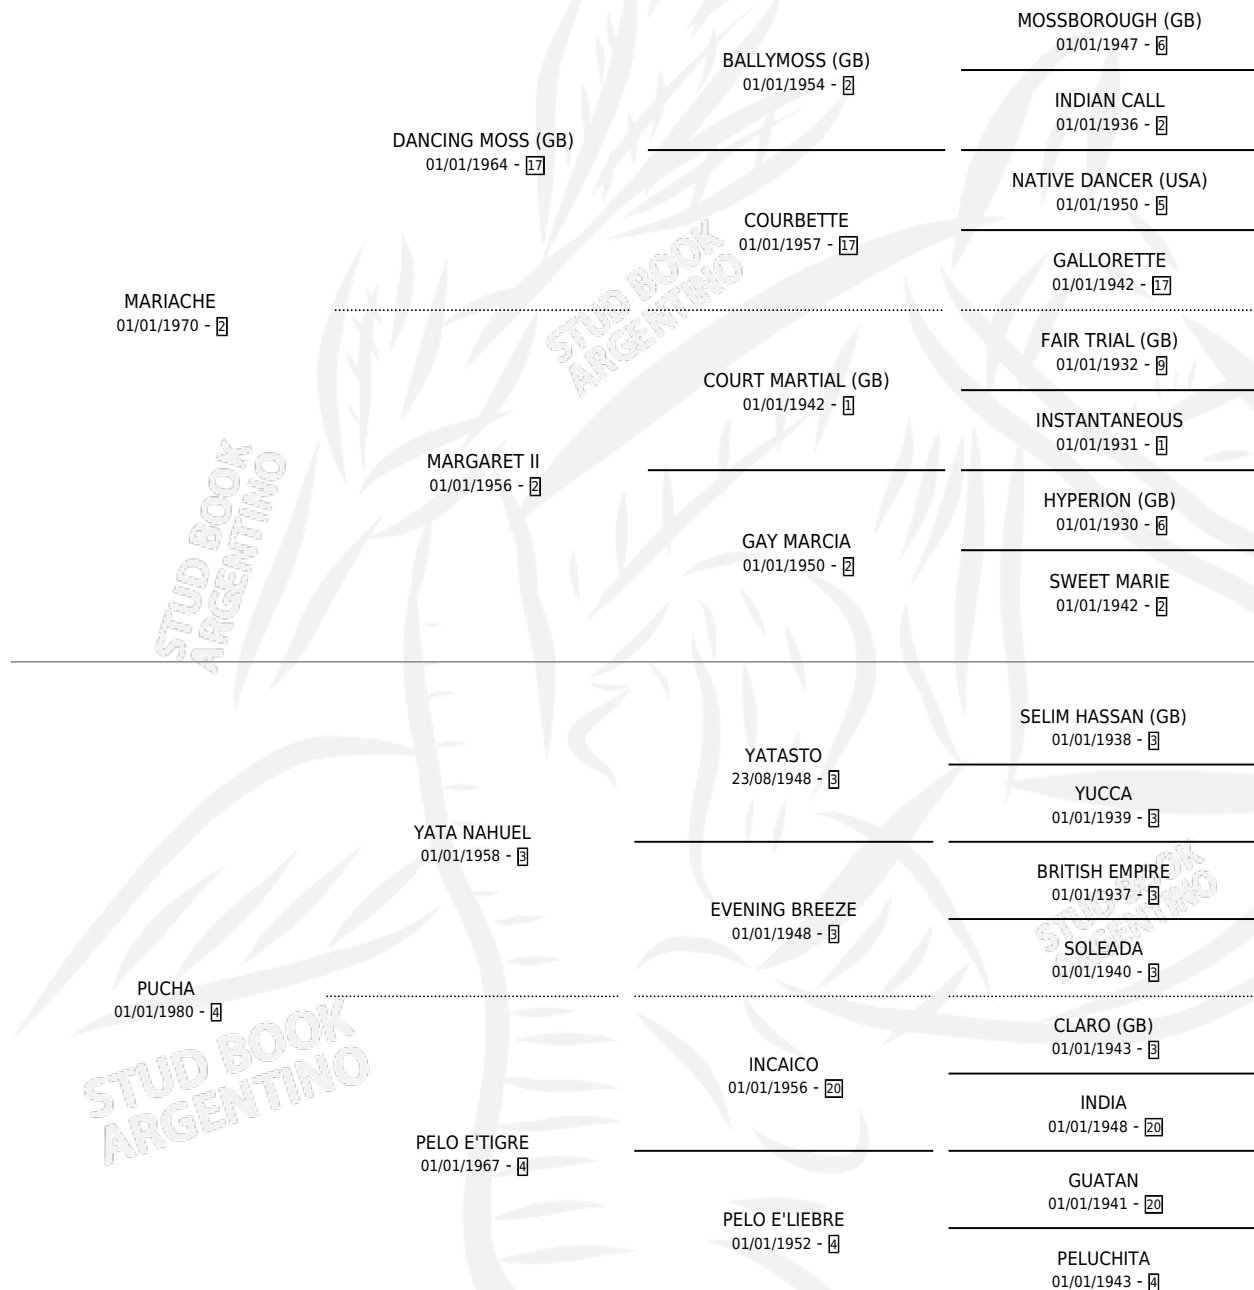

PLUS

por **MARIACHE** y **PUCHA** por **YATA NAHUEL**

Argentina · Macho · Alazan · SP · 10/09/1987
Familia 4-p · Volumen 33

ESTADO

TIPIFICACIÓN SANGUÍNEA	X
TIPIFICACIÓN POR ADN	X
PASAPORTE	X
IDENTIFICACIÓN POR MICROCHIP	X
REPRODUCTOR	X

Lugar de nacimiento: Vacacion

Criador: Vacacion

PEDIGREE

PLUS

Datos oficiales del Stud Book Argentino

Documento generado el 14/05/2026

studbook.org.ar