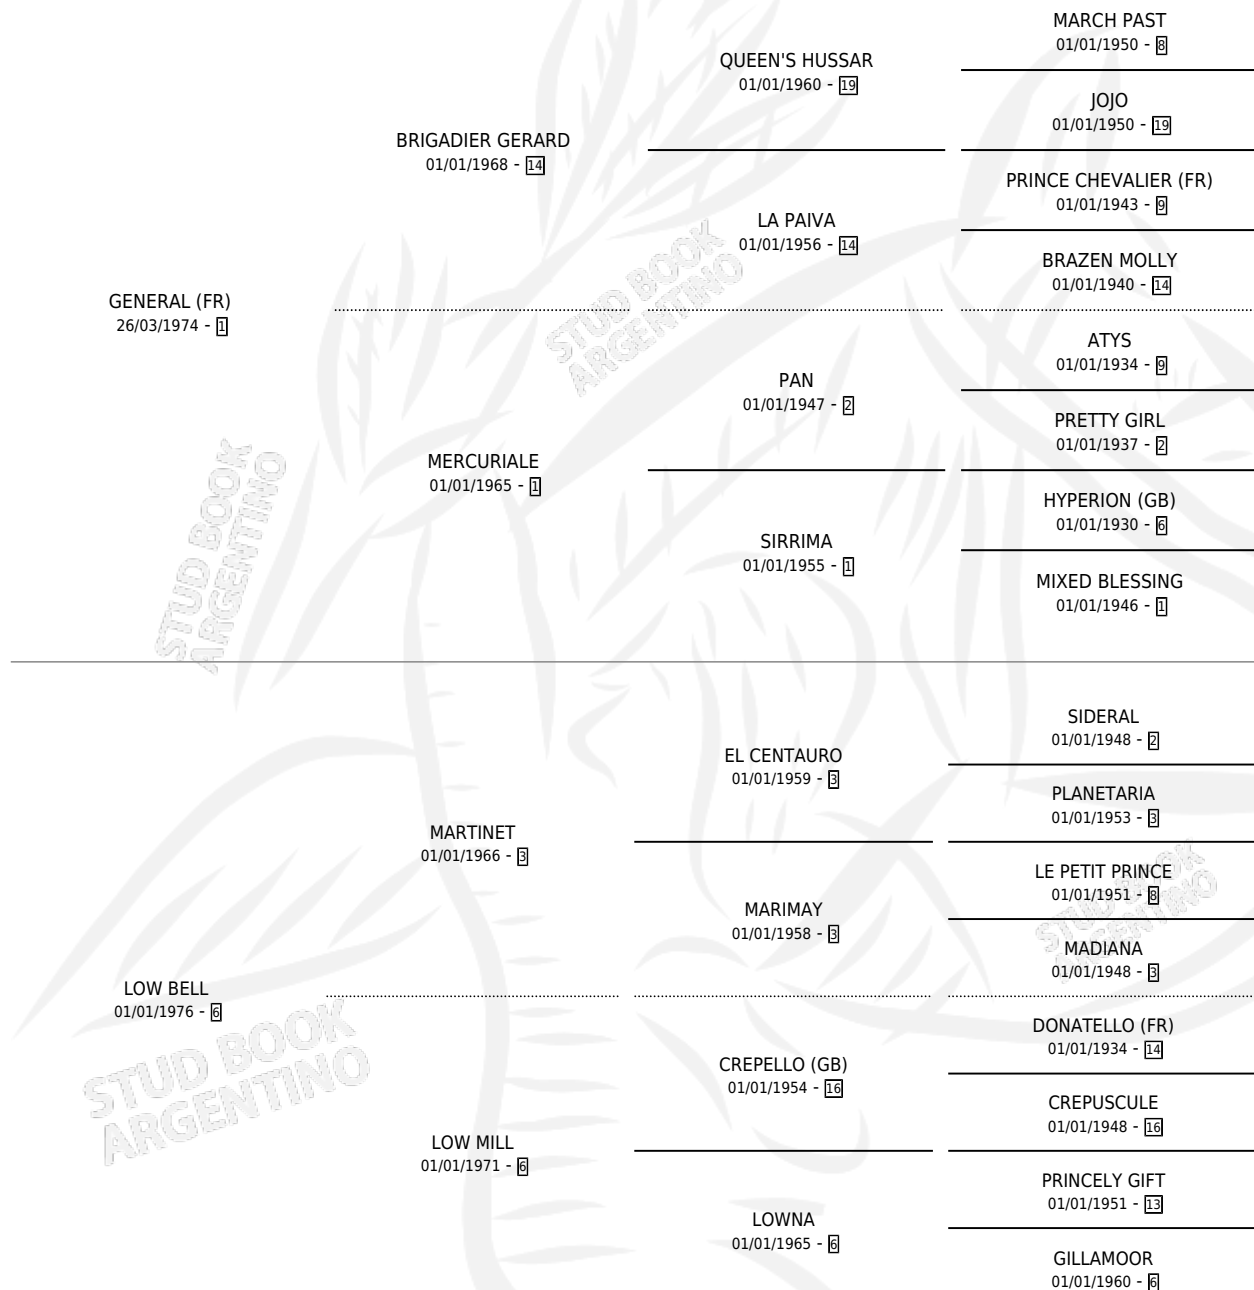

BELLA GENERALA

por GENERAL (FR) y LOW BELL por MARTINET

Argentina · Hembra · Alazan · SP · 10/09/1987
Familia 6-f · Volumen 33

ESTADO

TIPIFICACIÓN SANGUÍNEA	✓
TIPIFICACIÓN POR ADN	X
PASAPORTE	X
IDENTIFICACIÓN POR MICROCHIP	X
REPRODUCTOR	✓

Lugar de nacimiento: La Biznaga

Criador: Sin dato

~

HIJOS

	MACHOS	HEMBRAS
2 NACIERON	2	0

SIN ACTUACIONES

PEDIGREE

S