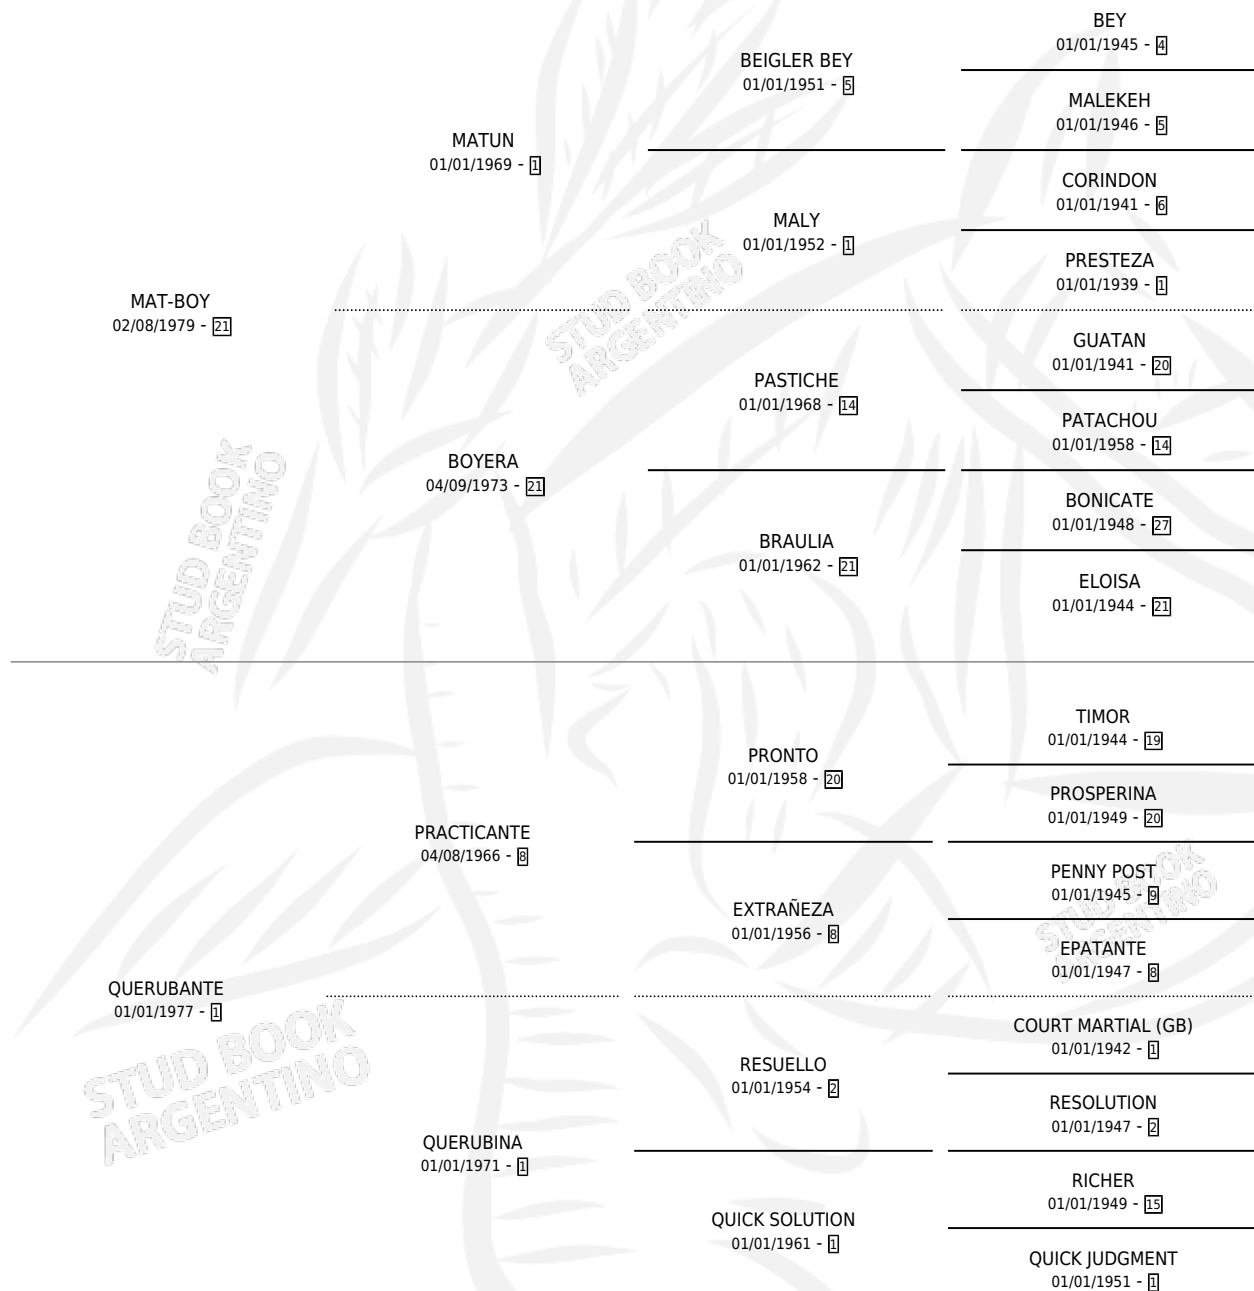

QUICK GIRL

por MAT-BOY y QUERUBANTE por PRACTICANTE

Argentina · Hembra · Zaino · SP · 13/09/1987
Familia 1-s · Volumen 33

ESTADO

TIPIFICACIÓN SANGUÍNEA	X
TIPIFICACIÓN POR ADN	X
PASAPORTE	X
IDENTIFICACIÓN POR MICROCHIP	X
REPRODUCTOR	X

Lugar de nacimiento: La Biznaga

Criador: Sin dato

PEDIGREE

QUICK GIRL

Datos oficiales del Stud Book Argentino

Documento generado el 04/05/2026

studbook.org.ar