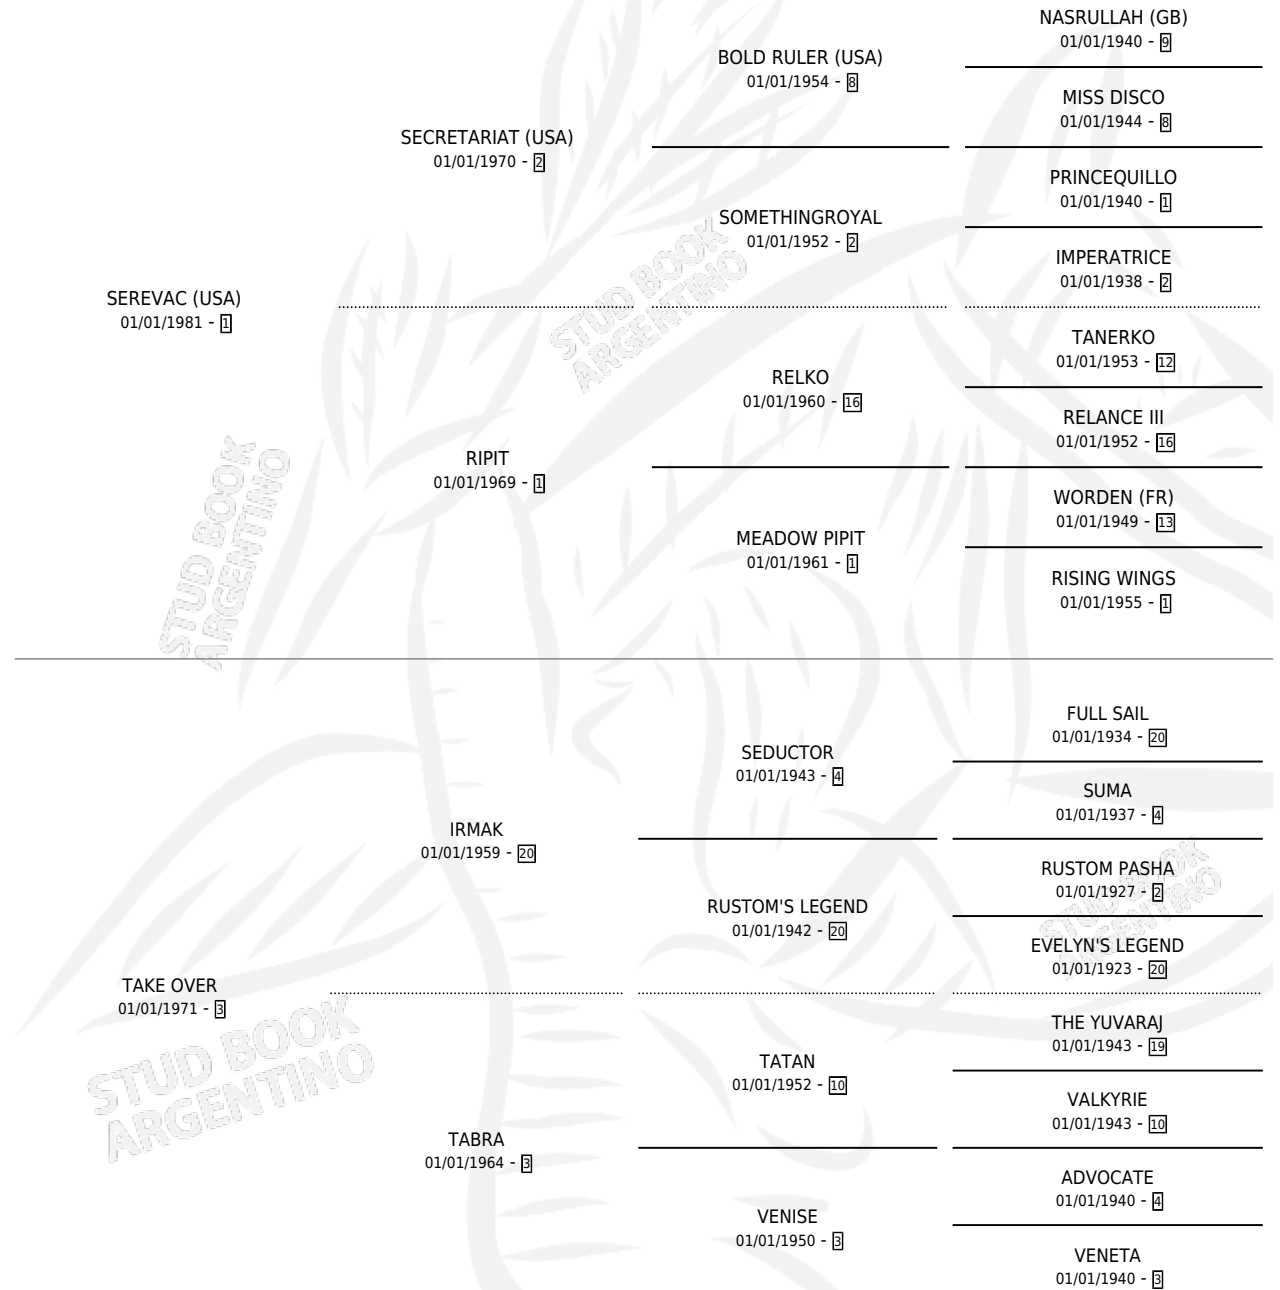

NIGHT DARK

por SEREVAC (USA) y TAKE OVER por IRMAK

Argentina · Macho · Alazan · SP · 17/09/1987
Familia 3-b · Volumen 33

ESTADO

TIPIFICACIÓN SANGUÍNEA	X
TIPIFICACIÓN POR ADN	X
PASAPORTE	X
IDENTIFICACIÓN POR MICROCHIP	X
REPRODUCTOR	X

Lugar de nacimiento: El Pelado

Criador: Sin dato

PEDIGREE