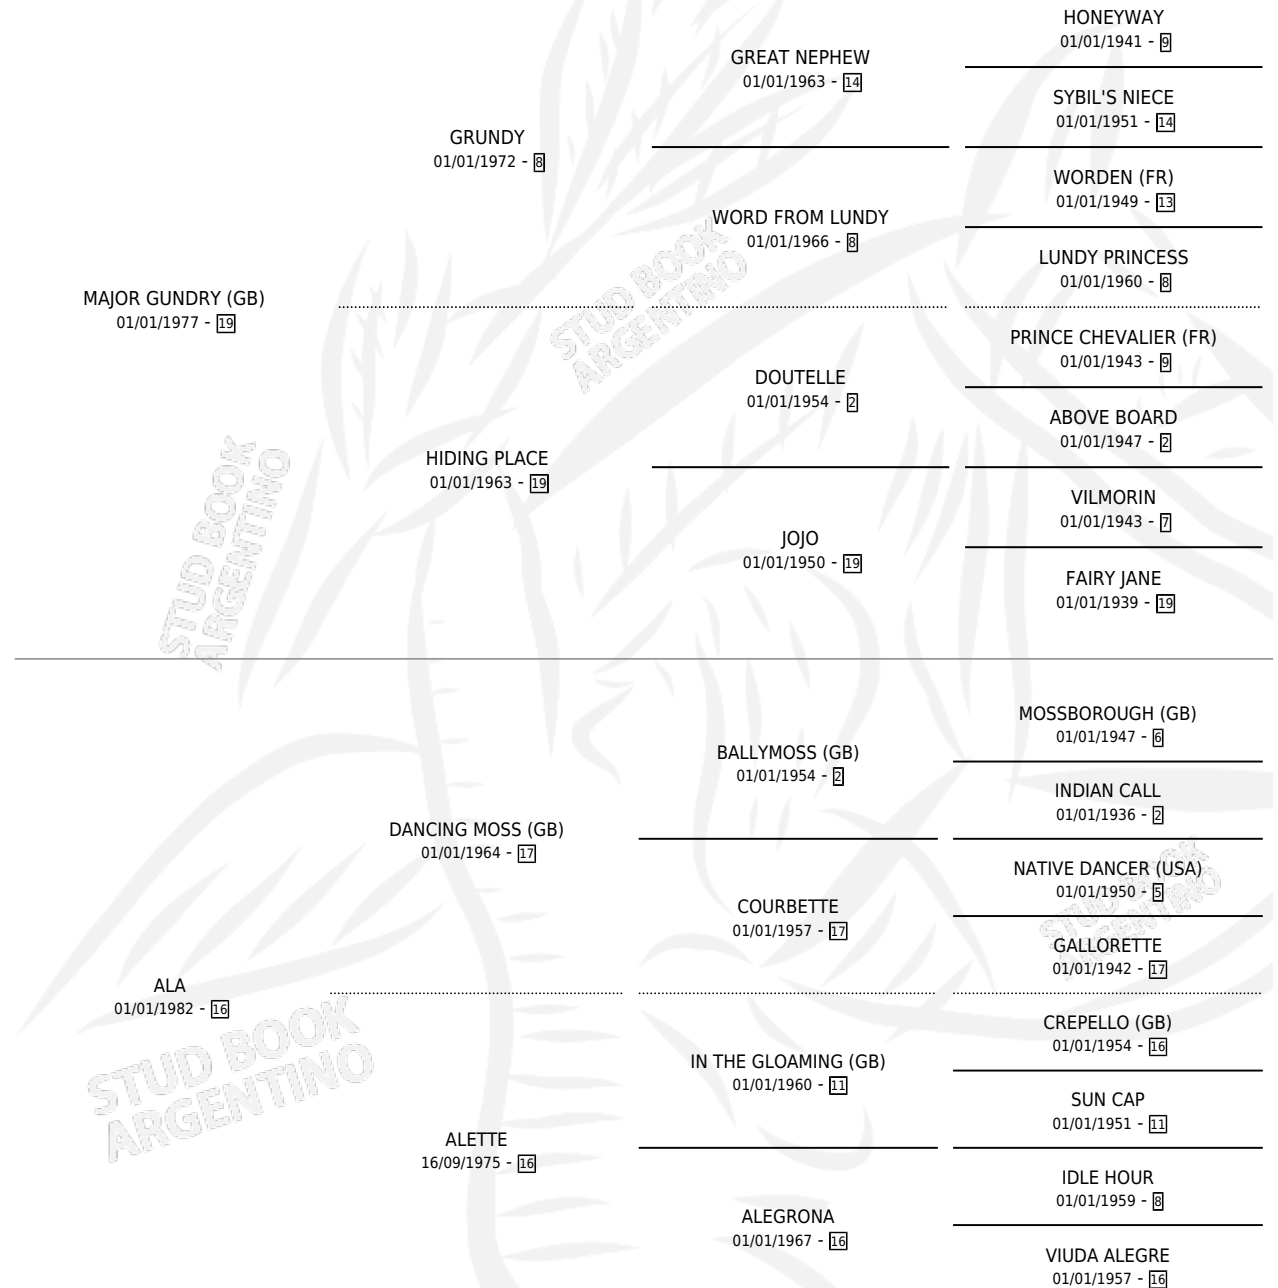

ALMEE

por **MAJOR GUNDRY (GB)** y **ALA** por **DANCING MOSS (GB)**

Argentina · Hembra · Alazan · SP · 12/10/1987
Familia 16-f · Volumen 33

ESTADO

TIPIFICACIÓN SANGUÍNEA	✓
TIPIFICACIÓN POR ADN	X
PASAPORTE	X
IDENTIFICACIÓN POR MICROCHIP	X
REPRODUCTOR	✓

Lugar de nacimiento: Argentino

Criador: Sin dato

~

HIJOS

	MACHOS	HEMBRAS
2 NACIERON	2	0
SIN ACTUACIONES		

PEDIGREE

S

mientos 2 / Efectividad 40.00%

PADRILLO	PRODUCTO	CRIADOR	1ER SERVICIO	ÚLTIMO SERVICIO
BOOM TOSS	∅		09/11/1998	09/11/1998
ALMEE	∅		12/09/1996	29/10/1996
CONGUERO	BIEN ALMEE (M Z, 04/11/1995)	EL FARUK	12/11/1994	03/12/1994
CONGUERO	AL CONGO (M Z, 10/09/1994)	DE ALL JOSE ANTONIO SUC	03/10/1993	03/10/1993
SIN ASIGNAR	∅			