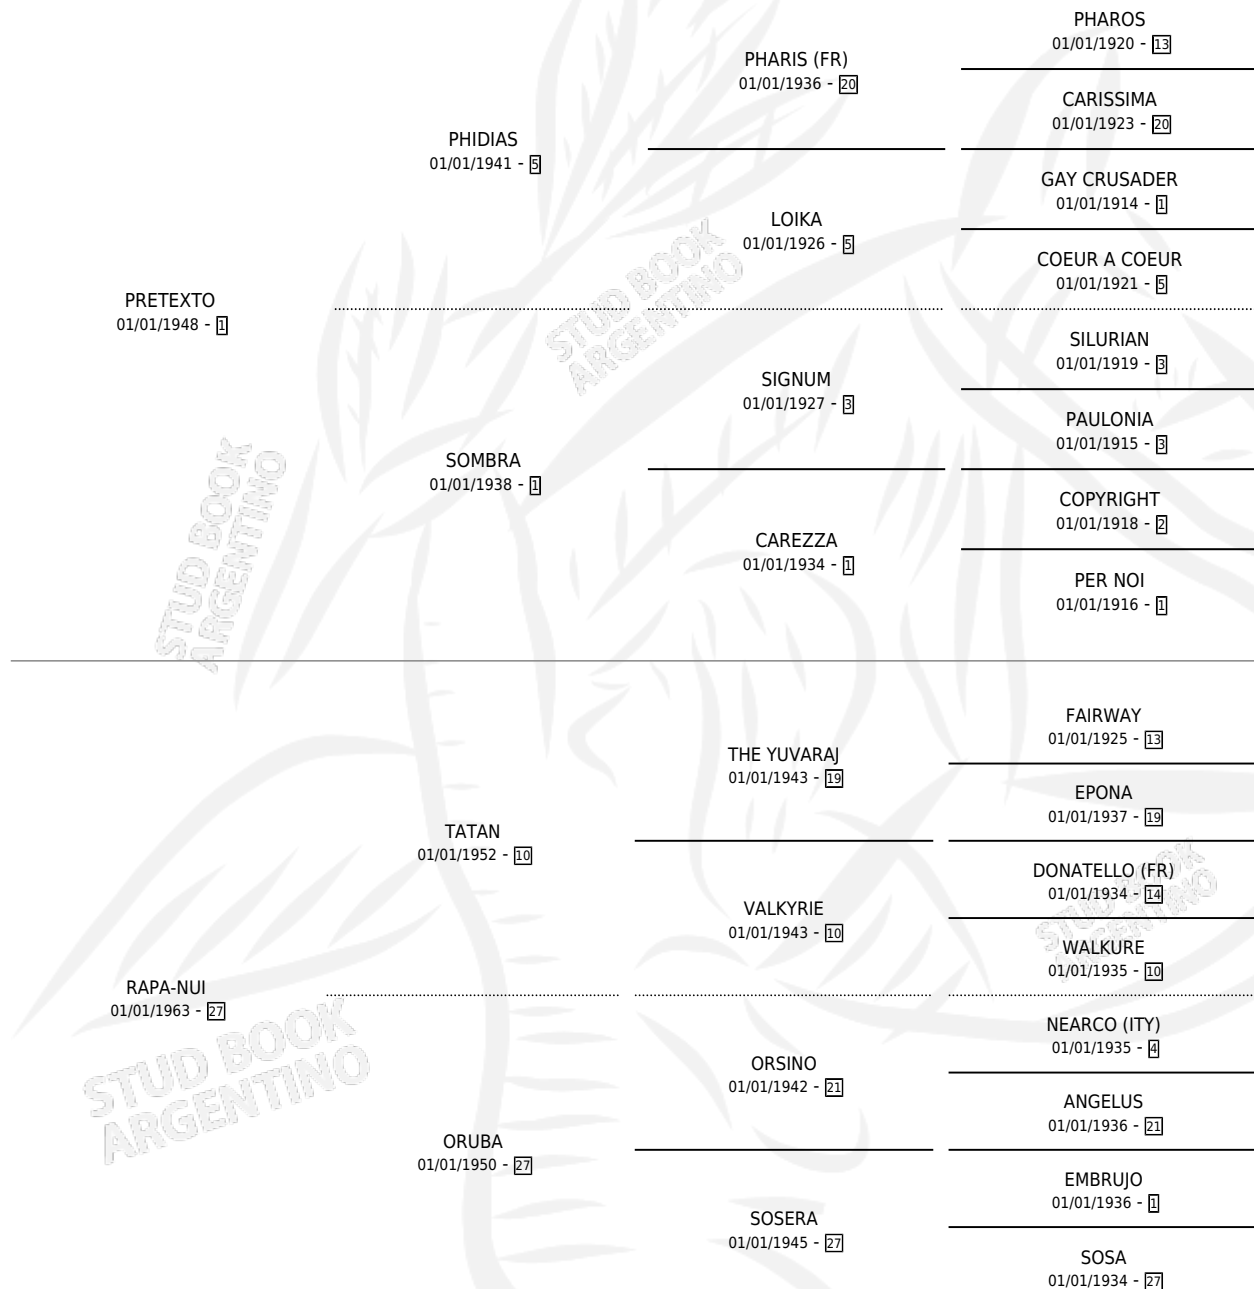

ISLA DE PASCUA

por PRETEXTO y RAPA-NUI por TATAN

Argentina · Hembra · Zaino Colorado · SP · 22/10/1969
Familia 27-a · Volumen 27

ESTADO

TIPIFICACIÓN SANGUÍNEA	X
TIPIFICACIÓN POR ADN	X
PASAPORTE	X
IDENTIFICACIÓN POR MICROCHIP	X
REPRODUCTOR	✓

Lugar de nacimiento: Campo particular

Criador: Sin dato

~

HIJOS

	MACHOS	HEMBRAS
5 NACIERON	3	2
3 CORRIERON	2	1
3 GANARON	2	1
0 GANADORES CL	0 GANADORES GR	0 GANADORES G1

PEDIGREE

S

mientos 5 / Efectividad 100%

PADRILLO	PRODUCTO	CRIADOR	1ER SERVICIO	ÚLTIMO SERVICIO
RUNNING WORDS (GB) ISLA DE PASCUA	ISLARUN (M ZC, 06/10/1975) •MURIÓ EL 01/07/2007•	SIN DATO		
RUNNING WORDS (GB) Datos oficiales del Stud Book Argentino	ISLEWORTH (M ZC, 19/10/1976)	SIN DATO		
Documento generado el 09/05/2026 BUNKER (GB) studbook.org.ar	ISLA DEL SOL (H Z, 01/10/1979) •MURIÓ EL 08/01/1995•	SIN DATO		
PROSPERO	ISLA PROSPERA (H A, 13/09/1980) •MURIÓ EL 07/12/1980•	SIN DATO		
PROSPERO	ISLOTI (M A, 10/09/1981) •MURIÓ EL 21/10/1981•	SIN DATO		