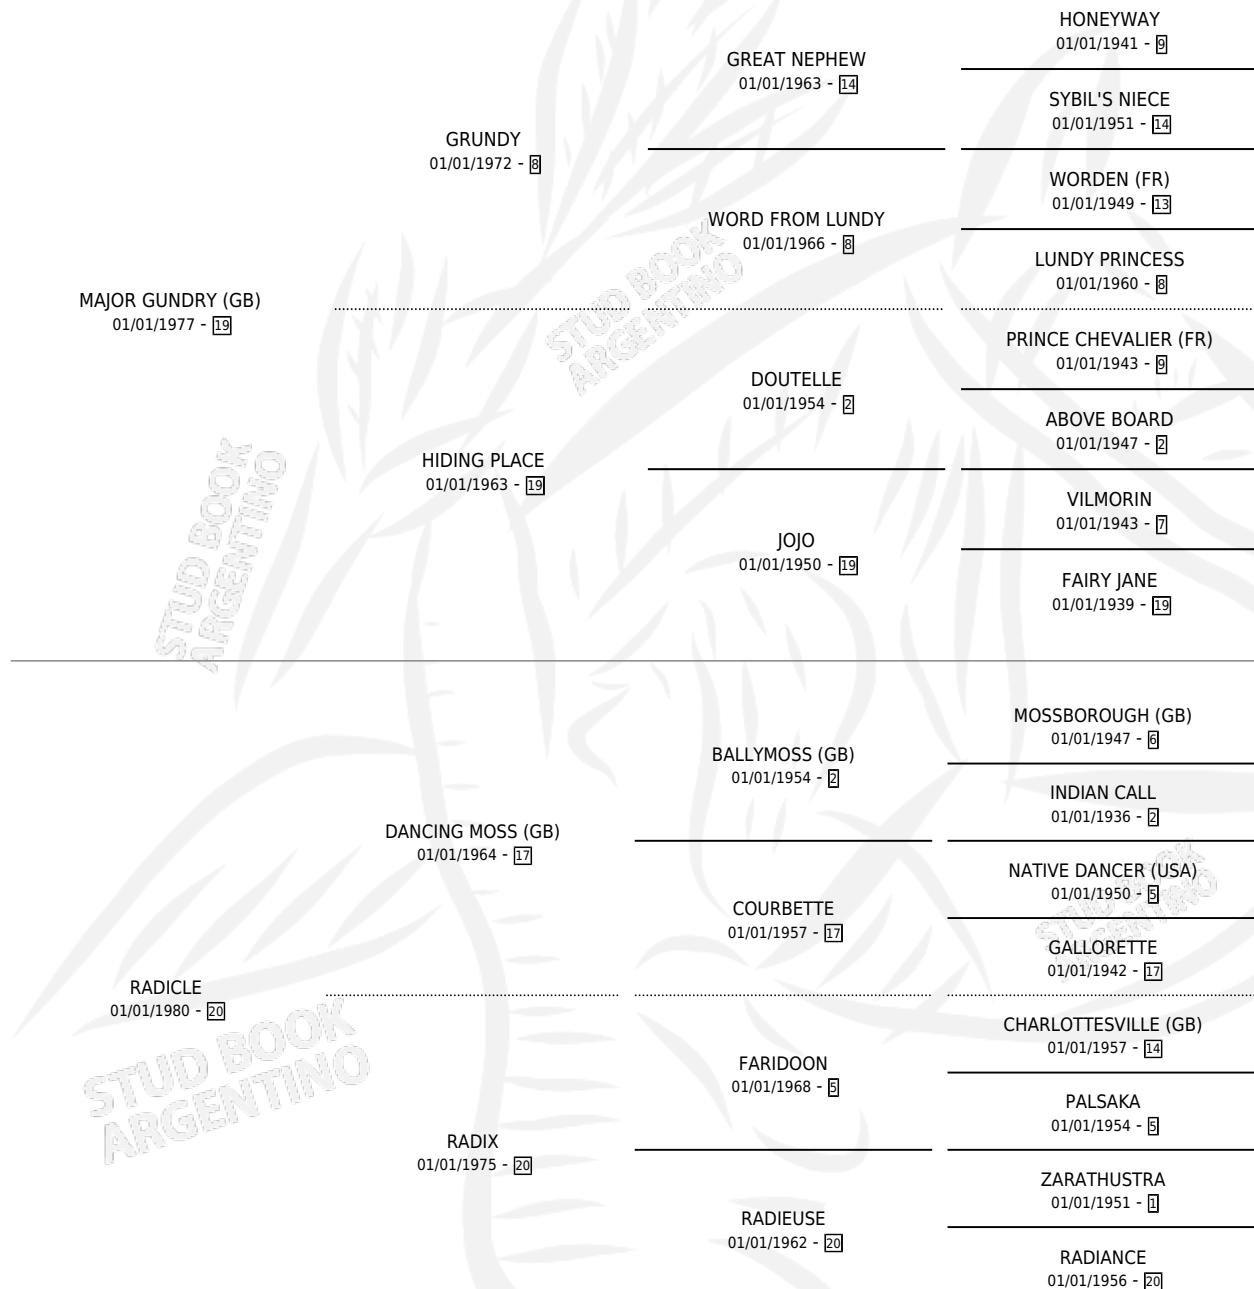

RAMIO

por **MAJOR GUNDRY (GB)** y **RADICLE** por **DANCING MOSS (GB)**

Argentina · Macho · Alazan · SP · 30/09/1987
Familia 20-a · Volumen 33

ESTADO

TIPIFICACIÓN SANGUÍNEA	X
TIPIFICACIÓN POR ADN	X
PASAPORTE	X
IDENTIFICACIÓN POR MICROCHIP	X
REPRODUCTOR	X

Lugar de nacimiento: Argentino

Criador: Asociacion Cooperativa De Criadores De Caballos De Carrera

PEDIGREE