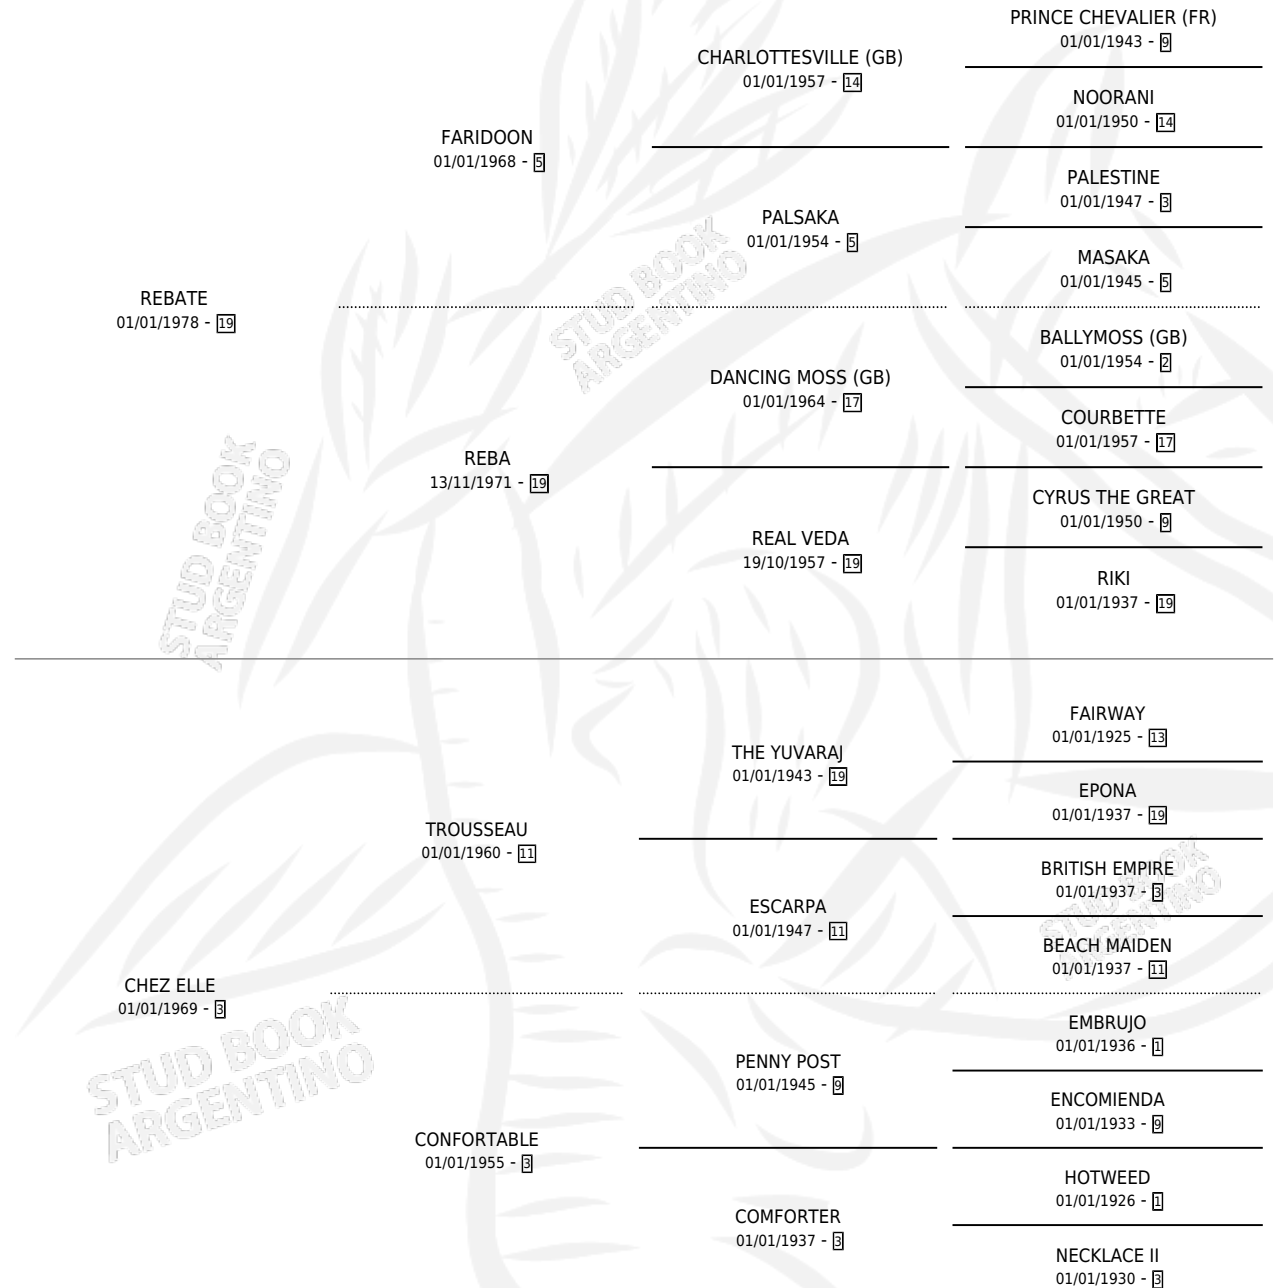

REBLOND

por **REBATE** y **CHEZ ELLE** por **TROUSSEAU**

Argentina · Macho · Zaino · SP · 18/09/1987
Familia 3-d · Volumen 33

ESTADO

TIPIFICACIÓN SANGUÍNEA	X
TIPIFICACIÓN POR ADN	X
PASAPORTE	X
IDENTIFICACIÓN POR MICROCHIP	X
REPRODUCTOR	X

Lugar de nacimiento: Providencia

Criador: Asociacion Cooperativa De Criadores De Caballos De Carrera

PEDIGREE

REBLOND

Datos oficiales del Stud Book Argentino

Documento generado el 07/05/2026

studbook.org.ar