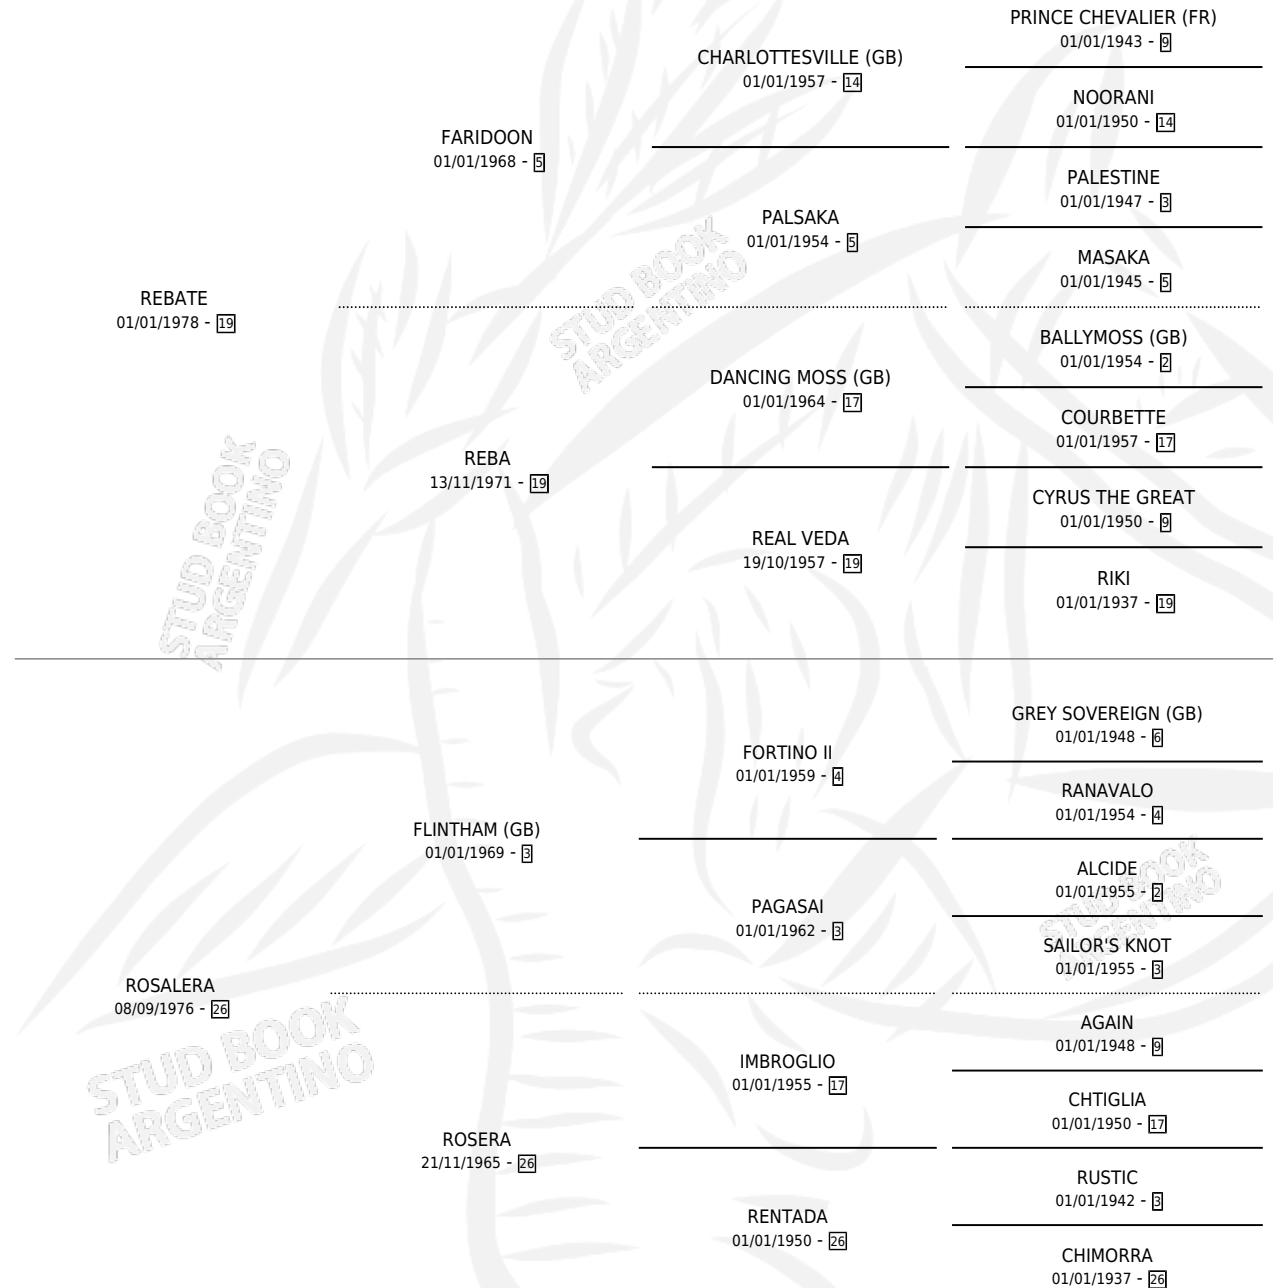

ROSELA

por **REBATE** y **ROSALERA** por **FLINTHAM (GB)**

Argentina · Hembra · Zaino · SP · 04/10/1987
Familia 26 · Volumen 33

ESTADO

TIPIFICACIÓN SANGUÍNEA	✓
TIPIFICACIÓN POR ADN	X
PASAPORTE	X
IDENTIFICACIÓN POR MICROCHIP	X
REPRODUCTOR	✓

Lugar de nacimiento: Providencia

Criador: Asociacion Cooperativa De Criadores De Caballos De Carrera

~

HIJOS

	MACHOS	HEMBRAS
1 NACIERON	0	1
1 CORRIERON	0	1

SIN ACTUACIONES

PEDIGREE

CAMPAÑA

Solo carreras oficiales de Argentina

POR EDAD

EDAD	CC	1°	2°	3°	4°	5°	NP	CLC	CLG	CLCG1	CLGG1	IMPORTE	GANANCIA / CC
3 AÑOS	10	1	0	0	3	2	4	0	0	0	0	\$0	\$0
4 AÑOS	2	1	0	0	0	0	1	0	0	0	0	\$0	\$0
TOTALES	12	2	0	0	3	2	5	0	0	0	0	\$0	\$0
%		16.7%	0.0%	0.0%	25.0%	16.7%	41.7%	0.0%	0.0%	0.0%	0.0%		