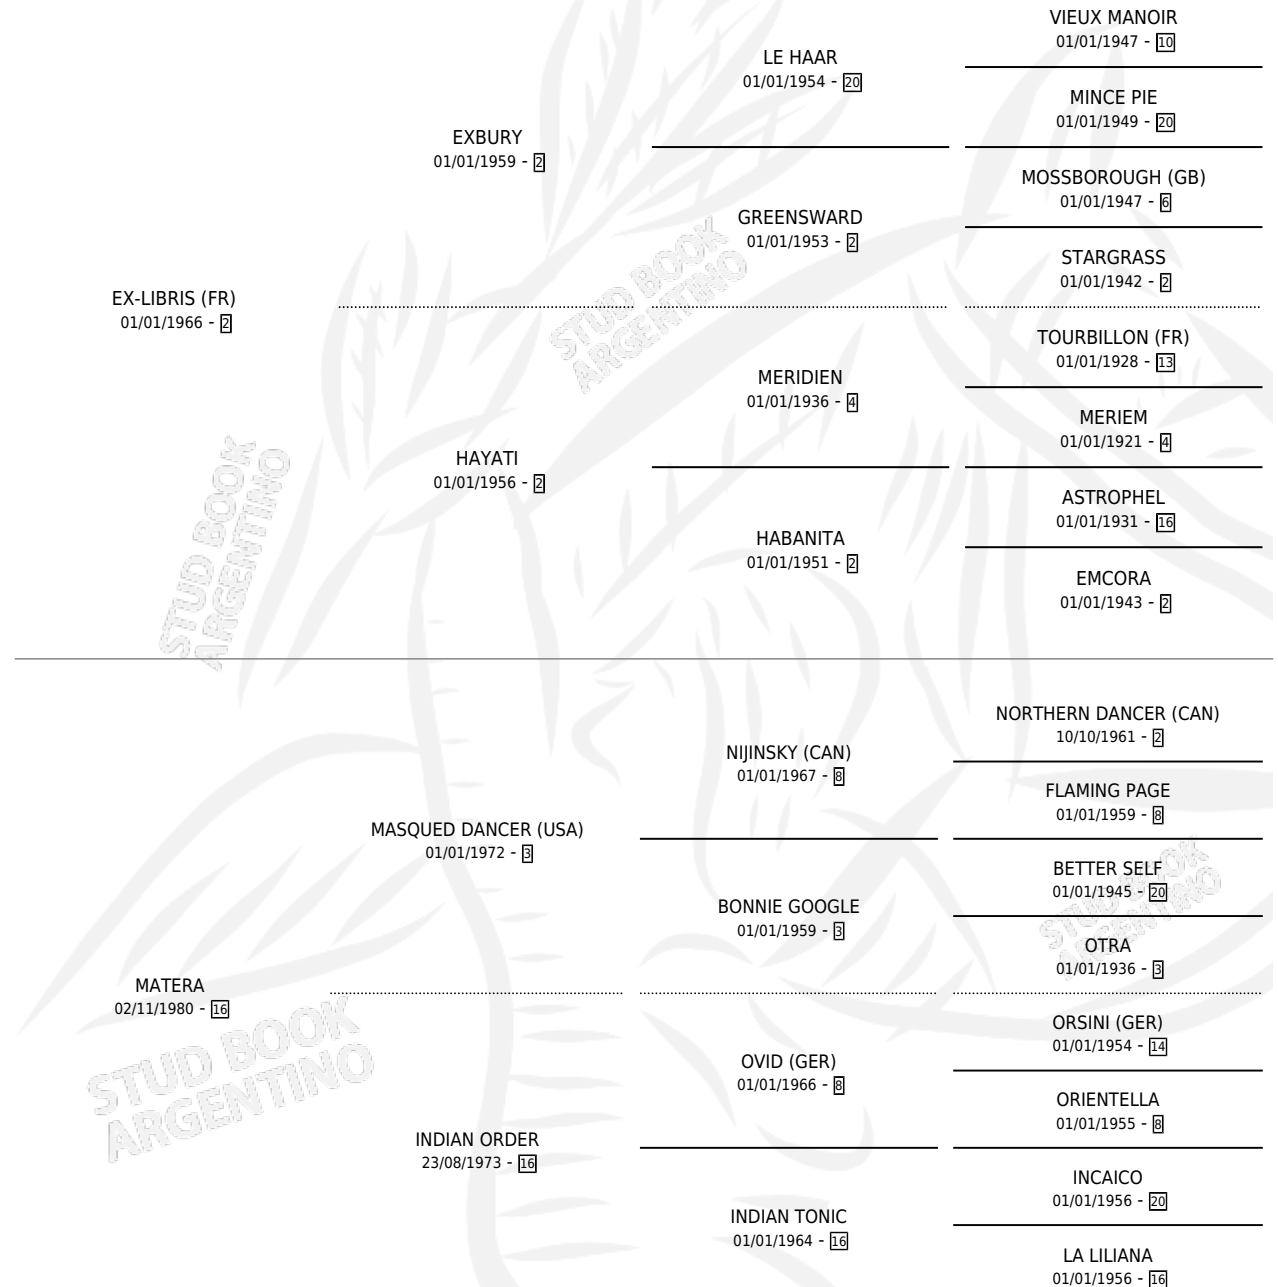

PASCALET

por **EX-LIBRIS (FR)** y **MATERA** por **MASQUED DANCER (USA)**

Argentina · Hembra · Alazan · SP · 11/10/1987
Familia 16-c · Volumen 33

ESTADO

TIPIFICACIÓN SANGUÍNEA	✓
TIPIFICACIÓN POR ADN	✓
PASAPORTE	X
IDENTIFICACIÓN POR MICROCHIP	X
REPRODUCTOR	✓

Lugar de nacimiento: Providencia
Criador: Sin dato

~

HIJOS

	MACHOS	HEMBRAS
7 NACIERON	3	4
4 CORRIERON	3	1
1 GANARON	1	0
0 GANADORES CL	0 GANADORES GR	0 GANADORES G1

PEDIGREE

CAMPAÑA

Solo carreras oficiales de Argentina