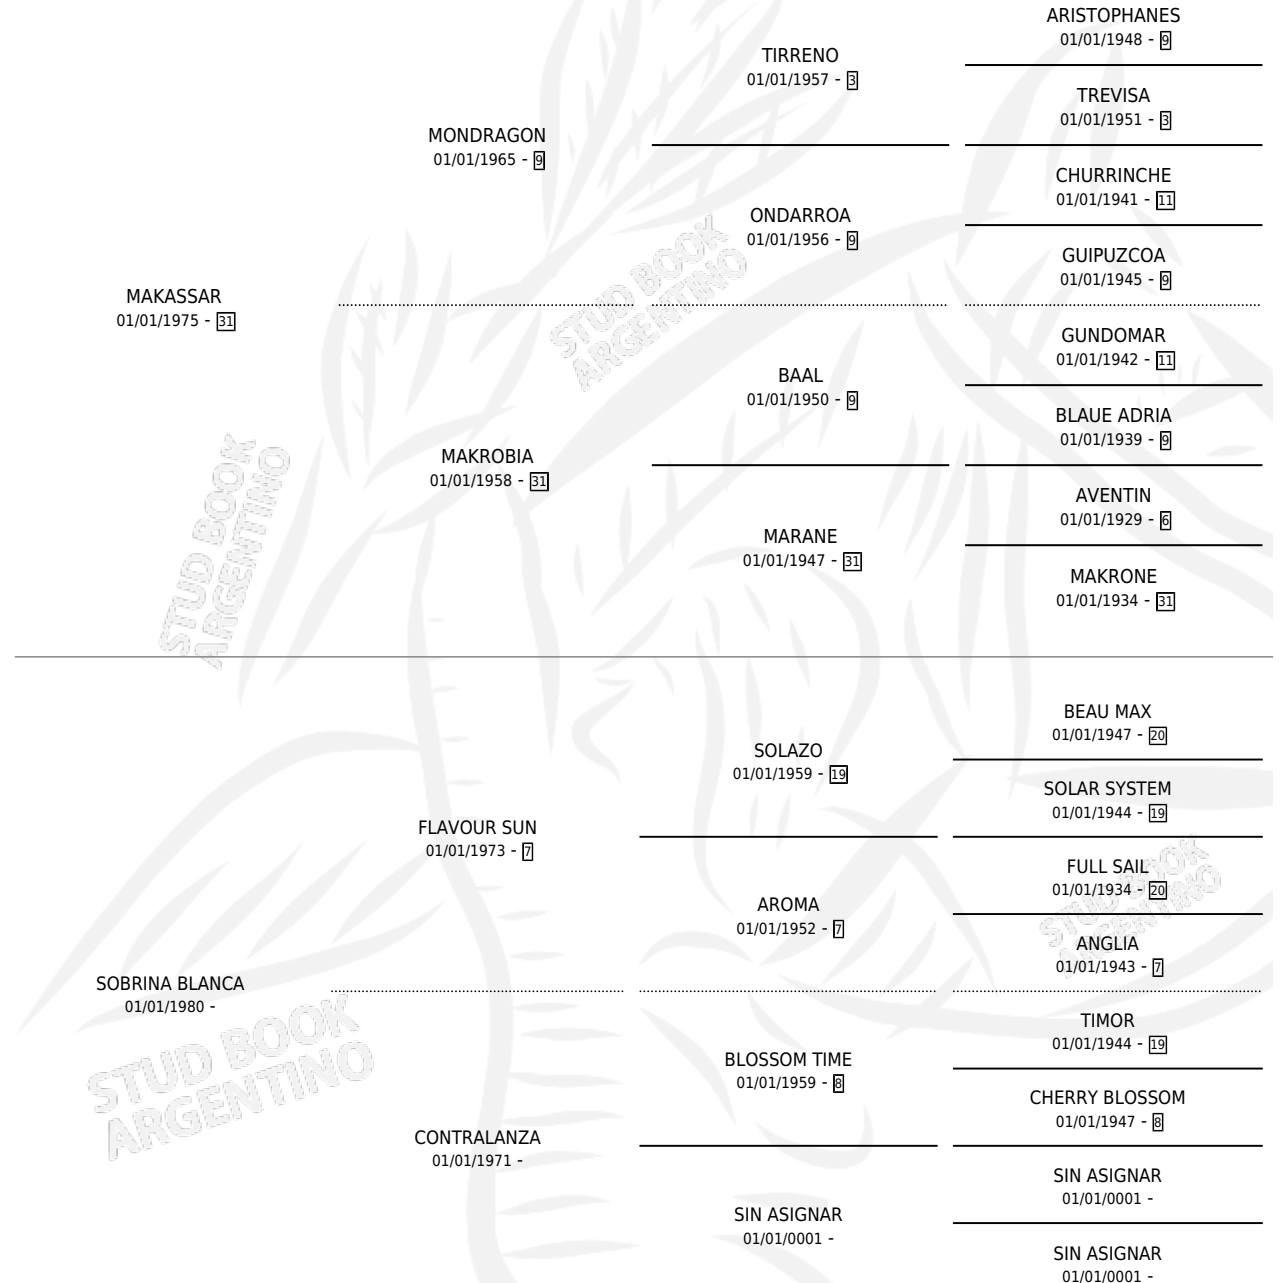

SOBRINA SAR

por **MAKASSAR** y **SOBRINA BLANCA** por **FLAVOUR SUN**

Argentina · Hembra · Alazan · SP · 24/08/1987
Familia · Volumen 33

ESTADO

TIPIFICACIÓN SANGUÍNEA	✓
TIPIFICACIÓN POR ADN	X
PASAPORTE	X
IDENTIFICACIÓN POR MICROCHIP	X
REPRODUCTOR	✓

Lugar de nacimiento: Mira Pampa

Criador: Corti Luis Eliseo

~

HIJOS

	MACHOS	HEMBRAS
3 NACIERON	2	1
3 CORRIERON	2	1
2 GANARON	1	1
0 GANADORES CL	0 GANADORES GR	0 GANADORES G1

PEDIGREE