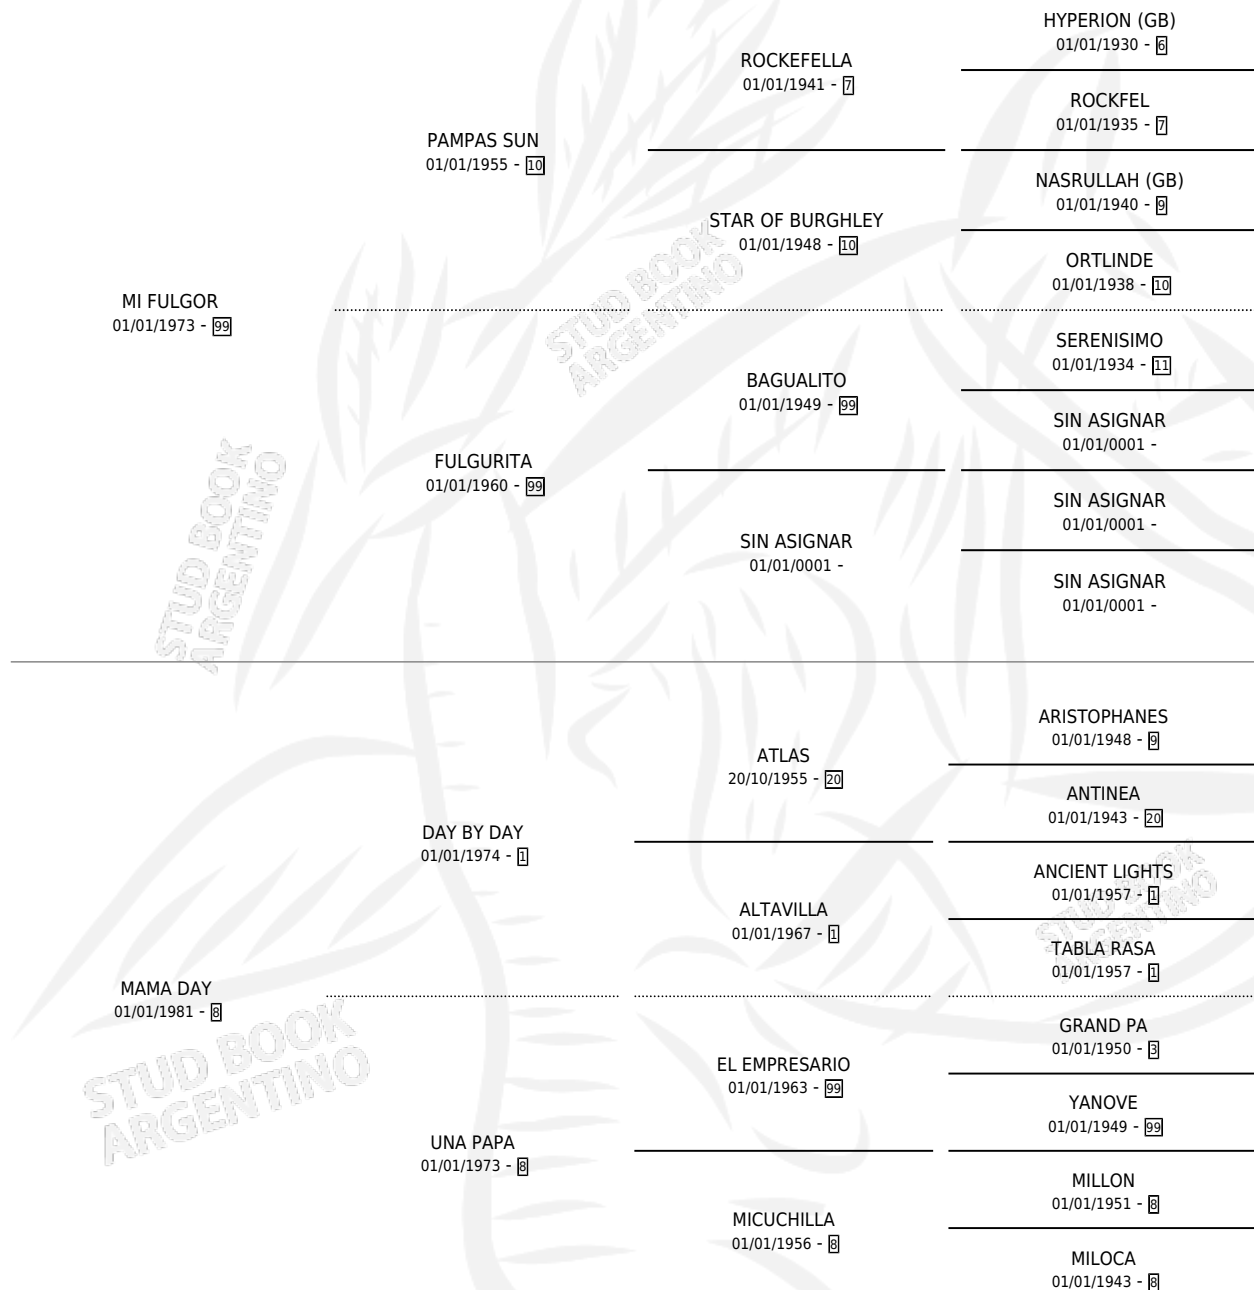

EL MAMO

por MI FULGOR y MAMA DAY por DAY BY DAY

Argentina · Macho · Alazan · SP · 25/08/1987
Familia 8 · Volumen 33

ESTADO

TIPIFICACIÓN SANGUÍNEA	X
TIPIFICACIÓN POR ADN	X
PASAPORTE	X
IDENTIFICACIÓN POR MICROCHIP	X
REPRODUCTOR	X

Lugar de nacimiento: Barrancas Sur

Criador: Sin dato

PEDIGREE

EL MAMO

Datos oficiales del Stud Book Argentino

Documento generado el 11/06/2026

studbook.org.ar