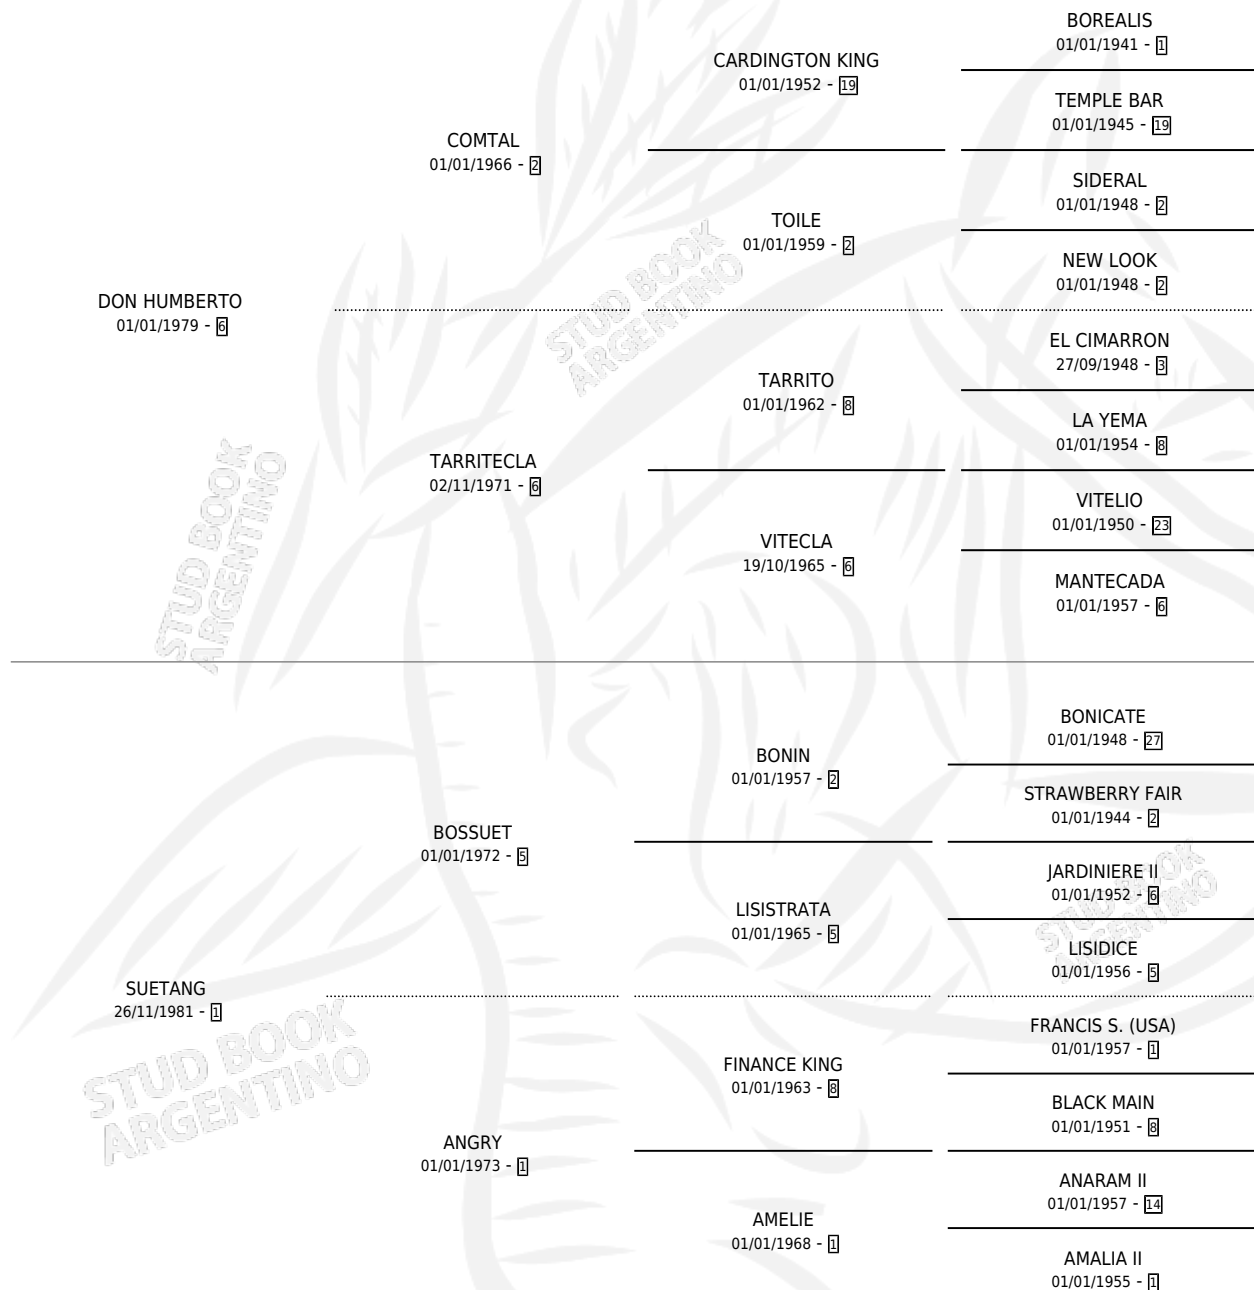

SUPERIORA

por DON HUMBERTO y SUETANG por BOSSUET

Argentina · Hembra · Alazan Tostado · SP · 13/09/1987
Familia 1-I · Volumen 33

ESTADO

TIPIFICACIÓN SANGUÍNEA	✓
TIPIFICACIÓN POR ADN	X
PASAPORTE	X
IDENTIFICACIÓN POR MICROCHIP	X
REPRODUCTOR	✓

Lugar de nacimiento: A los Padres

Criador: Sin dato

~

HIJOS

	MACHOS	HEMBRAS
5 NACIERON	3	2
4 CORRIERON	3	1
2 GANARON	2	0
0 GANADORES CL	0 GANADORES GR	0 GANADORES G1

PEDIGREE

S

cimientos 5 / Efectividad 45.45%

PADRILLO	PRODUCTO	CRIADOR	1ER SERVICIO	ÚLTIMO SERVICIO
TILO	Ø		02/12/2001	06/12/2001
SUPERIORA	BEST PINDY (M Z, 20/11/2001)	SIN DATO	04/12/2000	06/12/2000
DE SICAMBRE	JEAN'S WES (M Z, 01/11/2000) •MURIÓ EL 12/10/2004•	SIN DATO	22/11/1999	22/11/1999
DE SICAMBRE	GOLD CAMBRE (H Z, 21/10/1999)	SIN DATO	28/10/1998	28/10/1998
DE SICAMBRE	Ø		09/12/1997	09/12/1997
BALU	PRIMER NIETO (M ZC, 22/08/1997) •MURIÓ EL 12/05/2004•	SIN DATO	17/08/1996	28/08/1996
BALU	Ø		01/11/1995	16/12/1995
BALU	Ø		19/10/1994	18/11/1994
THE TAKA MAHAKA (USA)	BEST ESPERANZA (H A, 12/10/1994)	SIN DATO	27/10/1993	01/11/1993
THE TAKA MAHAKA (USA)	Ø		12/11/1992	12/11/1992
PREPARADO	Ø		26/11/1991	26/11/1991