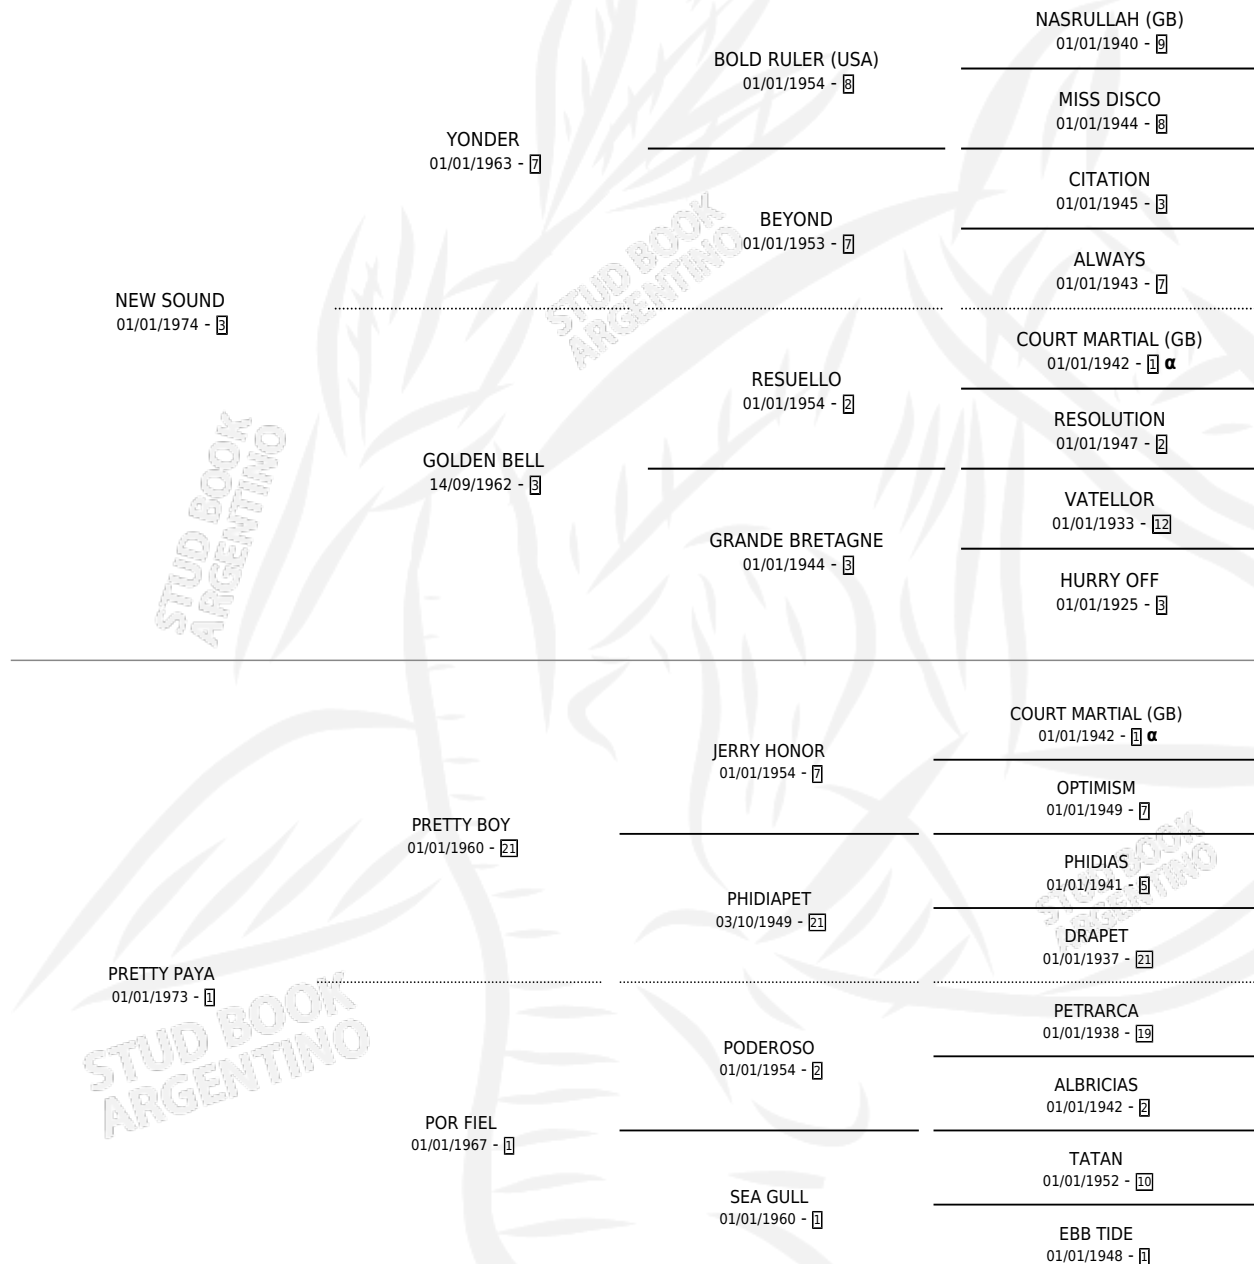

Lugar de nacimiento: A los Padres
Criador: Garcia Jorge Alberto

~

HIJOS

	MACHOS	HEMBRAS
4 NACIERON	3	1
2 CORRIERON	1	1
2 GANARON	1	1

0	0	0
GANADORES CL	GANADORES GR	GANADORES G1

PEDIGREE

INBREEDING : α

CAMPAÑA

Solo carreras oficiales de Argentina

POR EDAD

EDAD	CC	1°	2°	3°	4°	5°	NP	CLC	CLG	CLCG1	CLGG1	IMPORTE	GANANCIA / CC
4 AÑOS	2	1	0	0	0	0	1	0	0	0	0	\$0	\$0
5 AÑOS	7	0	0	1	0	2	4	0	0	0	0	\$0	\$0
6 AÑOS	6	1	1	0	0	1	3	0	0	0	0	\$0	\$0
TOTALES	15	2	1	1	0	3	8	0	0	0	0	\$0	\$0
%		13.3%	6.7%	6.7%	0.0%	20.0%	53.3%	0.0%	0.0%	0.0%	0.0%		