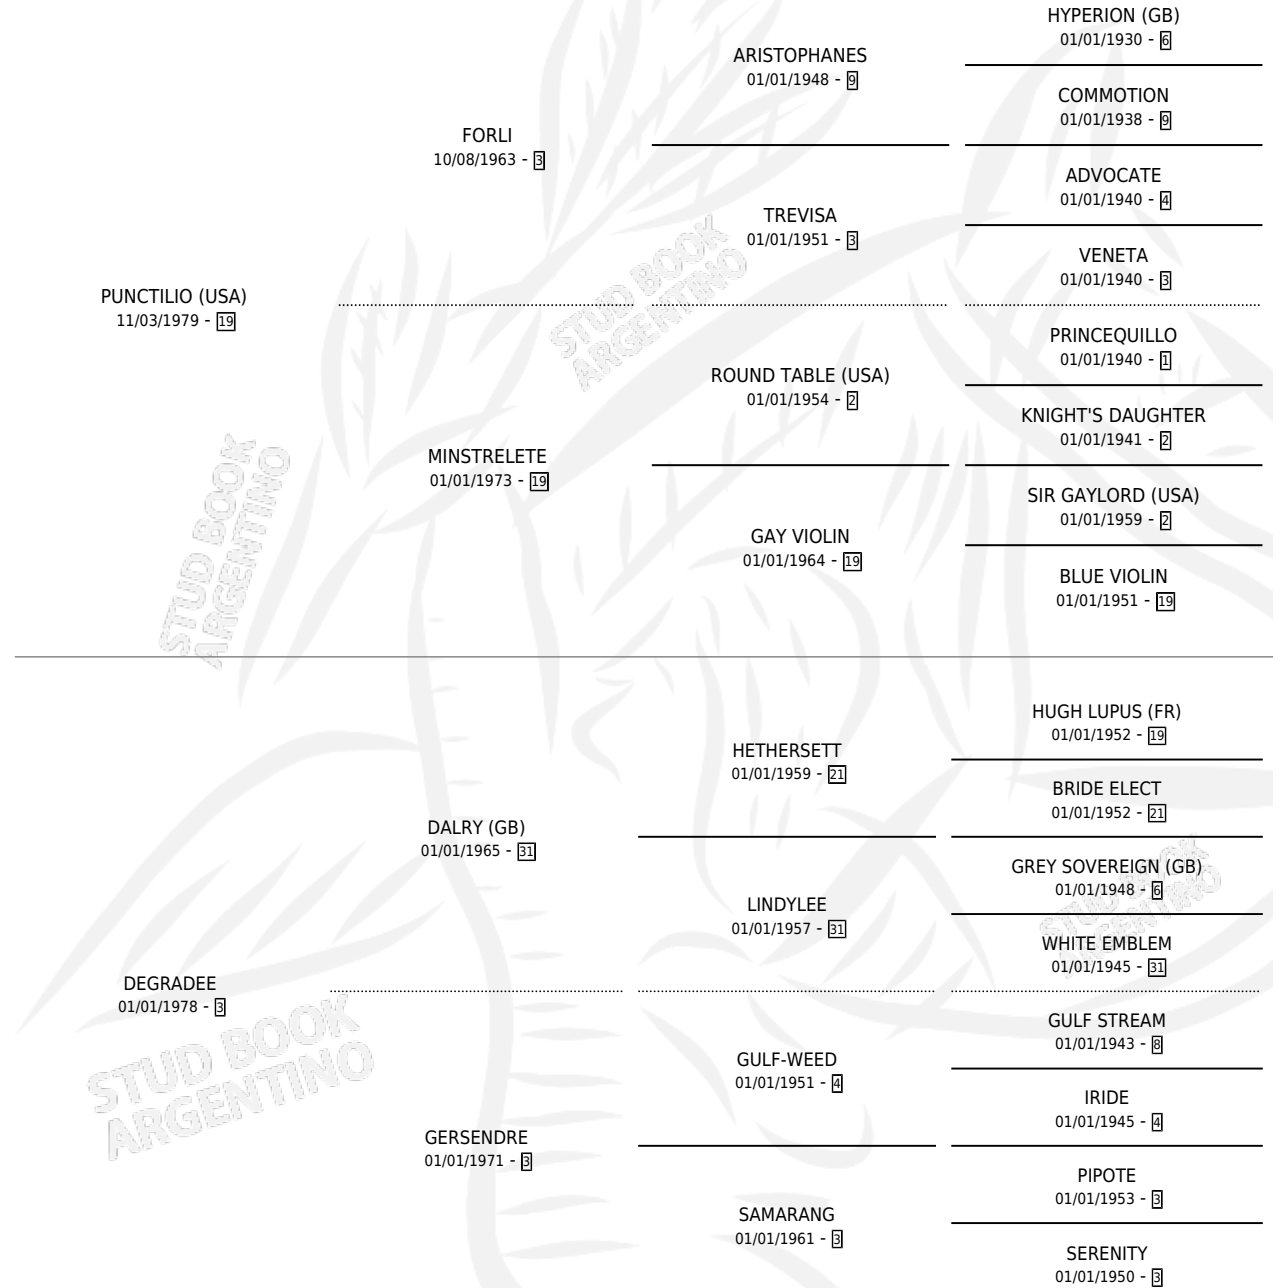

Lugar de nacimiento: Rincon de Gomez

Criador: Sin dato

~

HIJOS

	MACHOS	HEMBRAS
2 NACIERON	0	2
1 CORRIERON	0	1
1 GANARON	0	1
0 GANADORES CL	0 GANADORES GR	0 GANADORES G1

PEDIGREE

CAMPAÑA

Solo carreras oficiales de Argentina