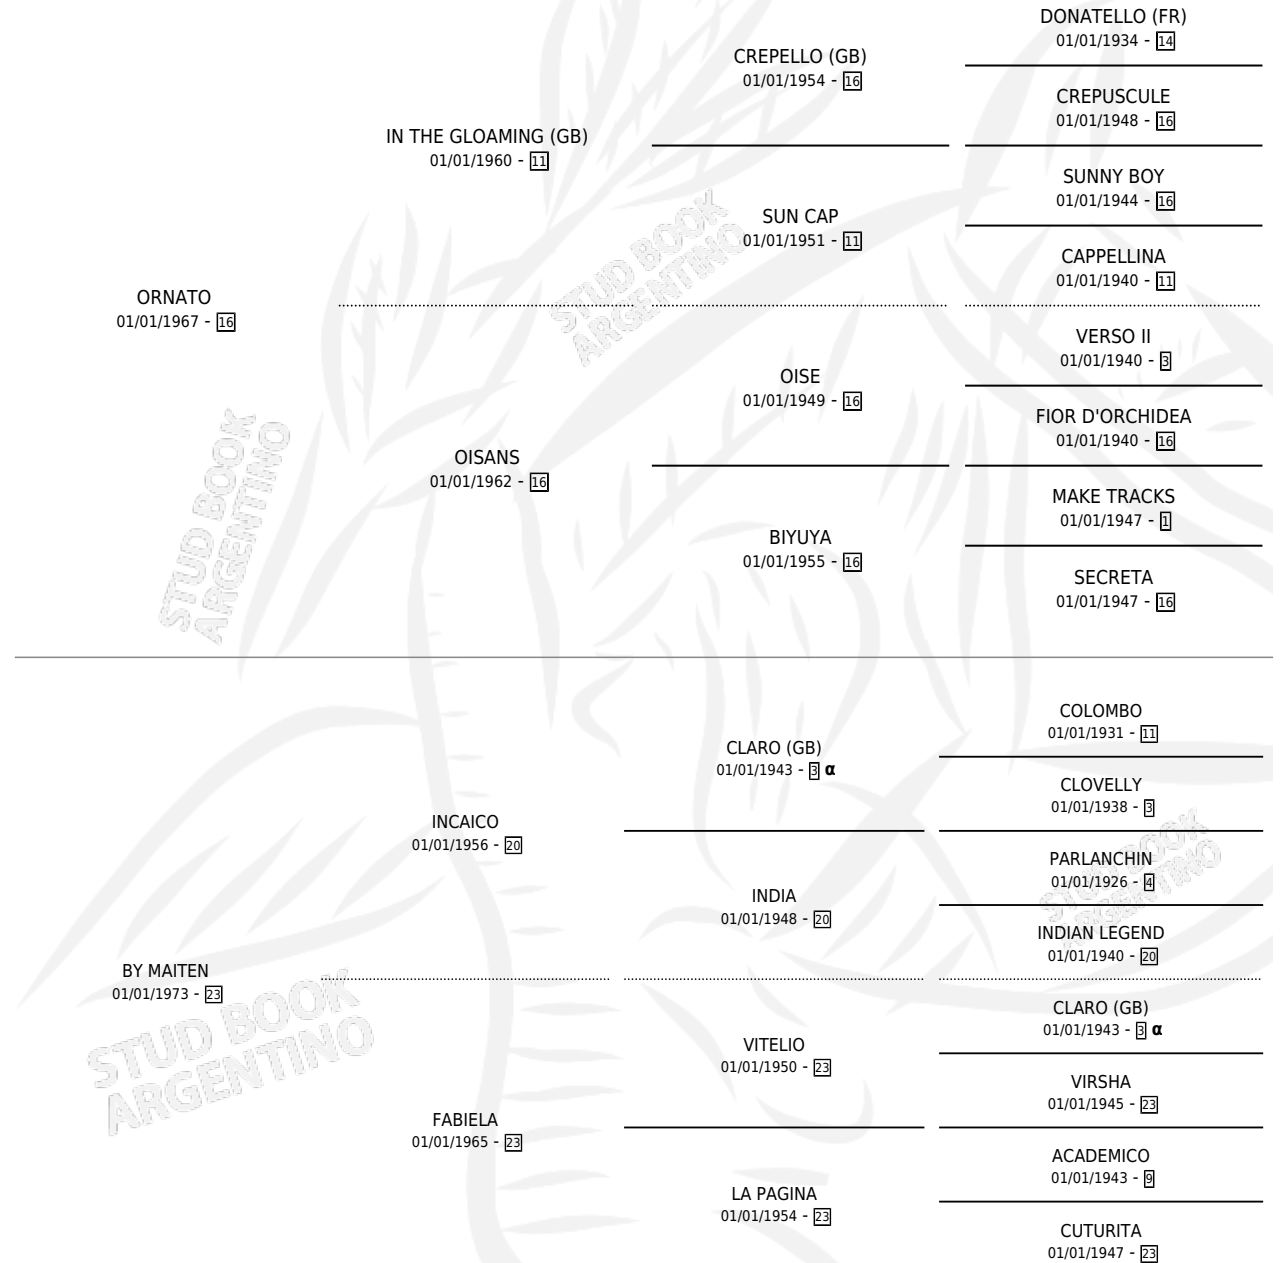

ORUGA

por ORNATO y BY MAITEN por INCAICO

Argentina · Hembra · Zaino · SP · 20/08/1987
Familia 23-a · Volumen 33

ESTADO

TIPIFICACIÓN SANGUÍNEA	✓
TIPIFICACIÓN POR ADN	✓
PASAPORTE	X
IDENTIFICACIÓN POR MICROCHIP	X
REPRODUCTOR	✓

Lugar de nacimiento: Zoraida

Criador: Vacacion

~

HIJOS

	MACHOS	HEMBRAS
6 NACIERON	2	4
2 CORRIERON	1	1
1 GANARON	0	1
0 GANADORES CL	0 GANADORES GR	0 GANADORES G1

PEDIGREE

INBREEDING : α