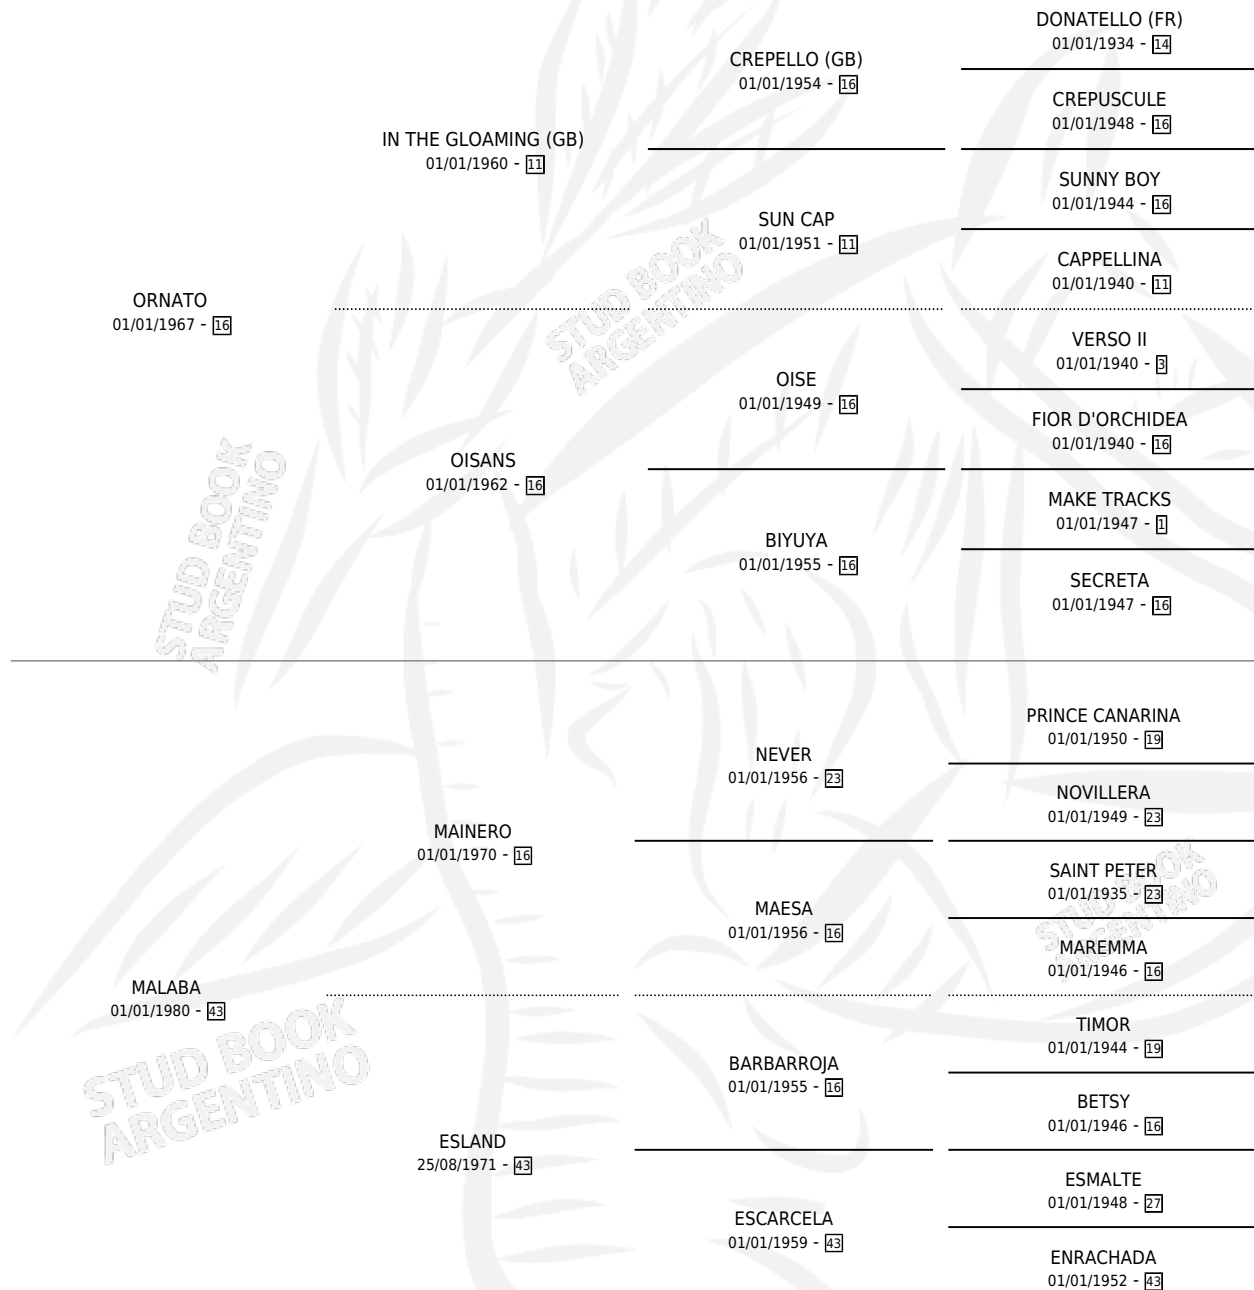

OLLERO

por **ORNATO** y **MALABA** por **MAINERO**

Argentina · Macho · Zaino · SP · 17/08/1987
Familia 43 · Volumen 33

ESTADO

TIPIFICACIÓN SANGUÍNEA	X
TIPIFICACIÓN POR ADN	X
PASAPORTE	X
IDENTIFICACIÓN POR MICROCHIP	X
REPRODUCTOR	X

Lugar de nacimiento: Zoraida

Criador: Zoraida

PEDIGREE

CAMPAÑA

Solo carreras oficiales de Argentina

POR EDAD

EDAD	CC	1°	2°	3°	4°	5°	NP	CLC	CLG	CLCG1	CLGG1	IMPORTE	GANANCIA / CC
3 AÑOS	1	0	0	0	0	1	0	0	0	0	0	\$0	\$0
4 AÑOS	5	0	0	0	0	2	3	0	0	0	0	\$0	\$0
TOTALES	6	0	0	0	0	3	3	0	0	0	0	\$0	\$0
%		0.0%	0.0%	0.0%	0.0%	50.0%	50.0%	0.0%	0.0%	0.0%	0.0%		