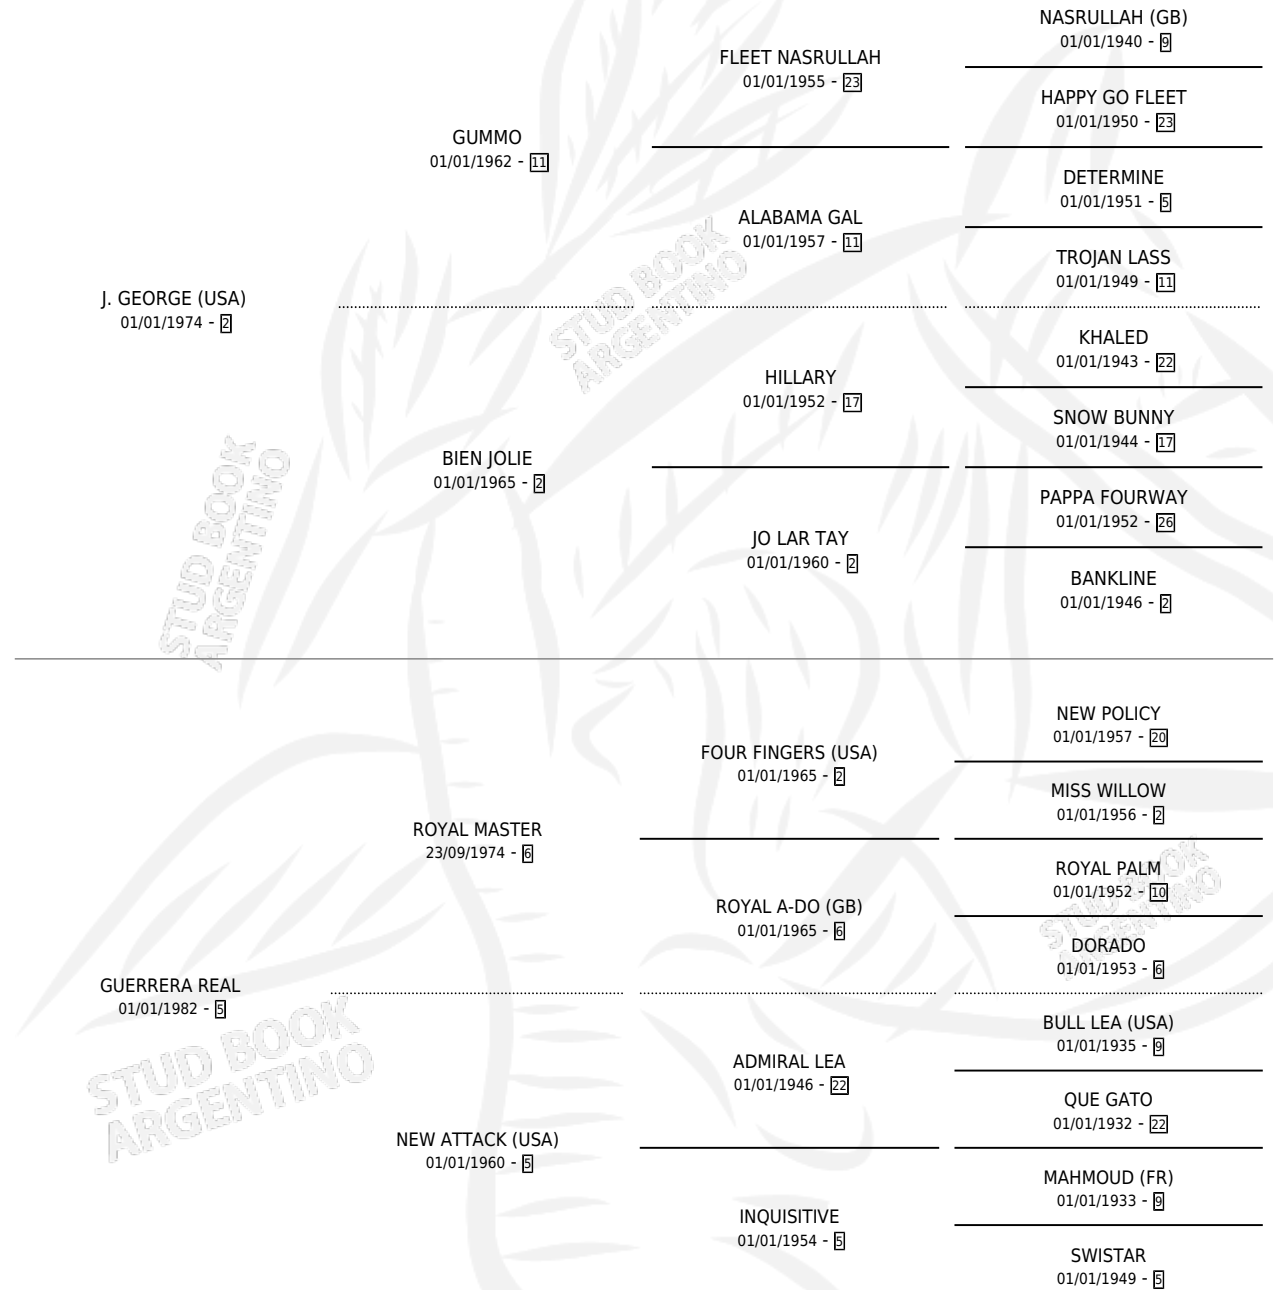

JOTA REAL

por J. GEORGE (USA) y GUERRERA REAL por ROYAL MASTER

Argentina · Hembra · Zaino · SP · 01/09/1987
Familia 5-j · Volumen 33

ESTADO

TIPIFICACIÓN SANGUÍNEA	✓
TIPIFICACIÓN POR ADN	X
PASAPORTE	X
IDENTIFICACIÓN POR MICROCHIP	X
REPRODUCTOR	✓

Lugar de nacimiento: Los Nogales
Criador: Los Nogales

~

HIJOS

	MACHOS	HEMBRAS
6 NACIERON	5	1
4 CORRIERON	3	1
2 GANARON	2	0
0 GANADORES CL	0 GANADORES GR	0 GANADORES G1

PEDIGREE

CAMPAÑA

Solo carreras oficiales de Argentina