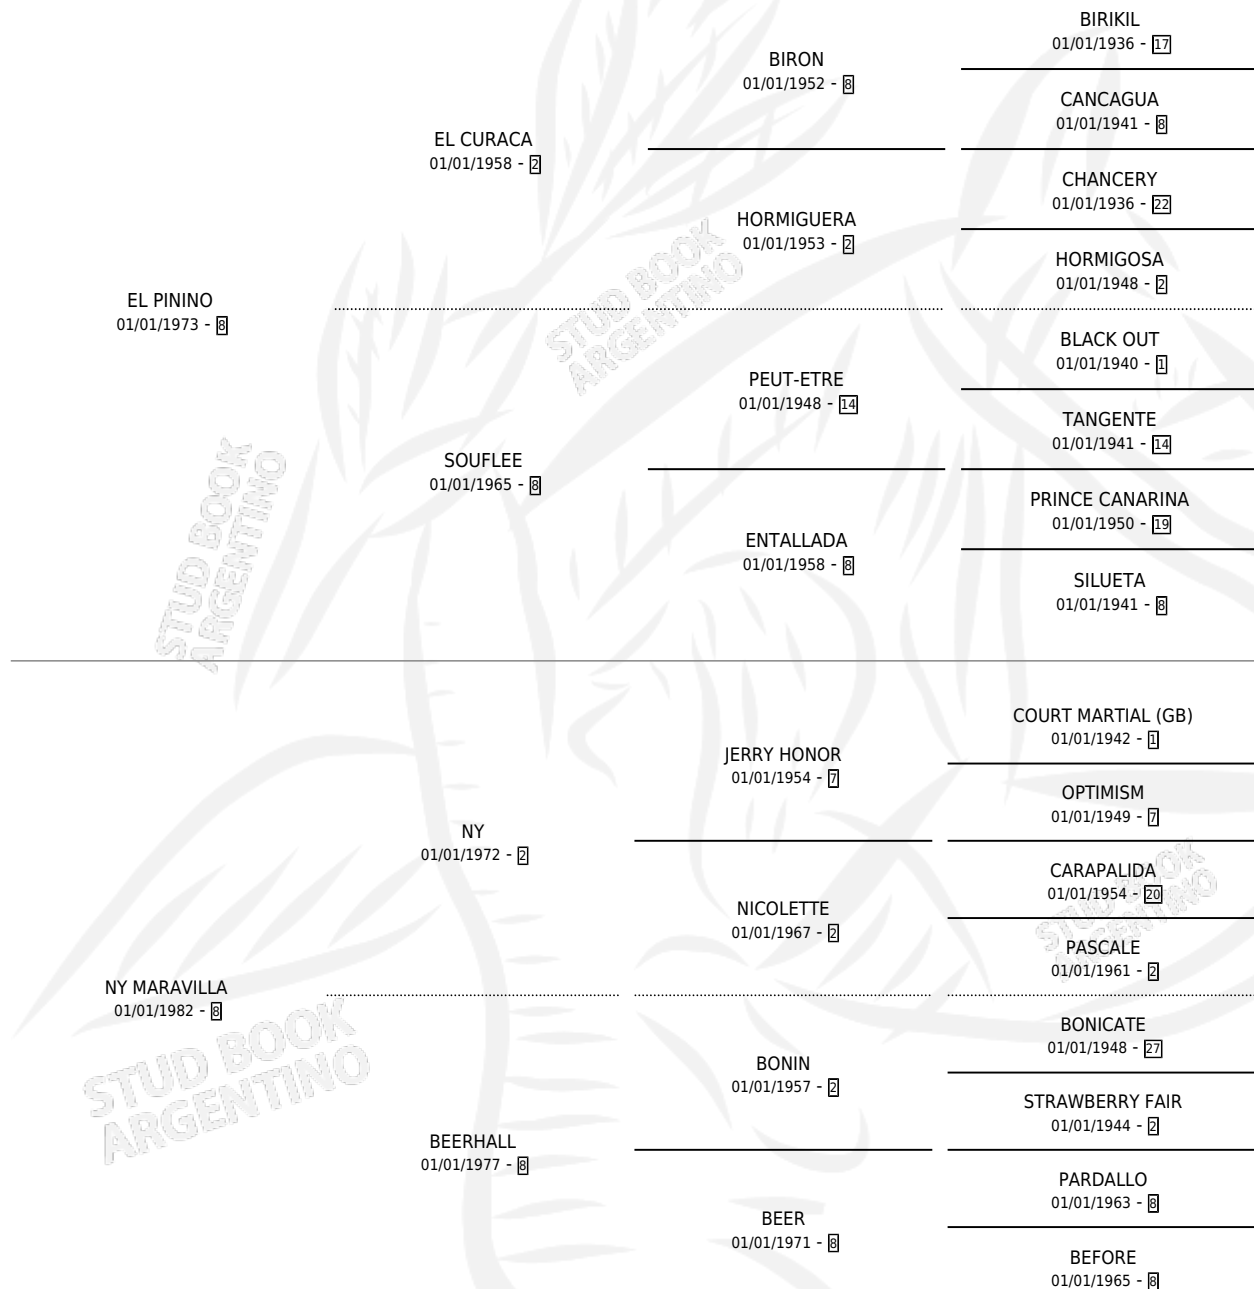

PINTILLA

por EL PININO y NY MARAVILLA por NY

Argentina · Hembra · Alazan · SP · 06/10/1987
Familia 8-c · Volumen 33

ESTADO

TIPIFICACIÓN SANGUÍNEA	X
TIPIFICACIÓN POR ADN	X
PASAPORTE	X
IDENTIFICACIÓN POR MICROCHIP	X
REPRODUCTOR	X

Lugar de nacimiento: Campo particular

Criador: Sin dato

PEDIGREE

PINTILLA

Datos oficiales del Stud Book Argentino

Documento generado el 14/05/2026

studbook.org.ar