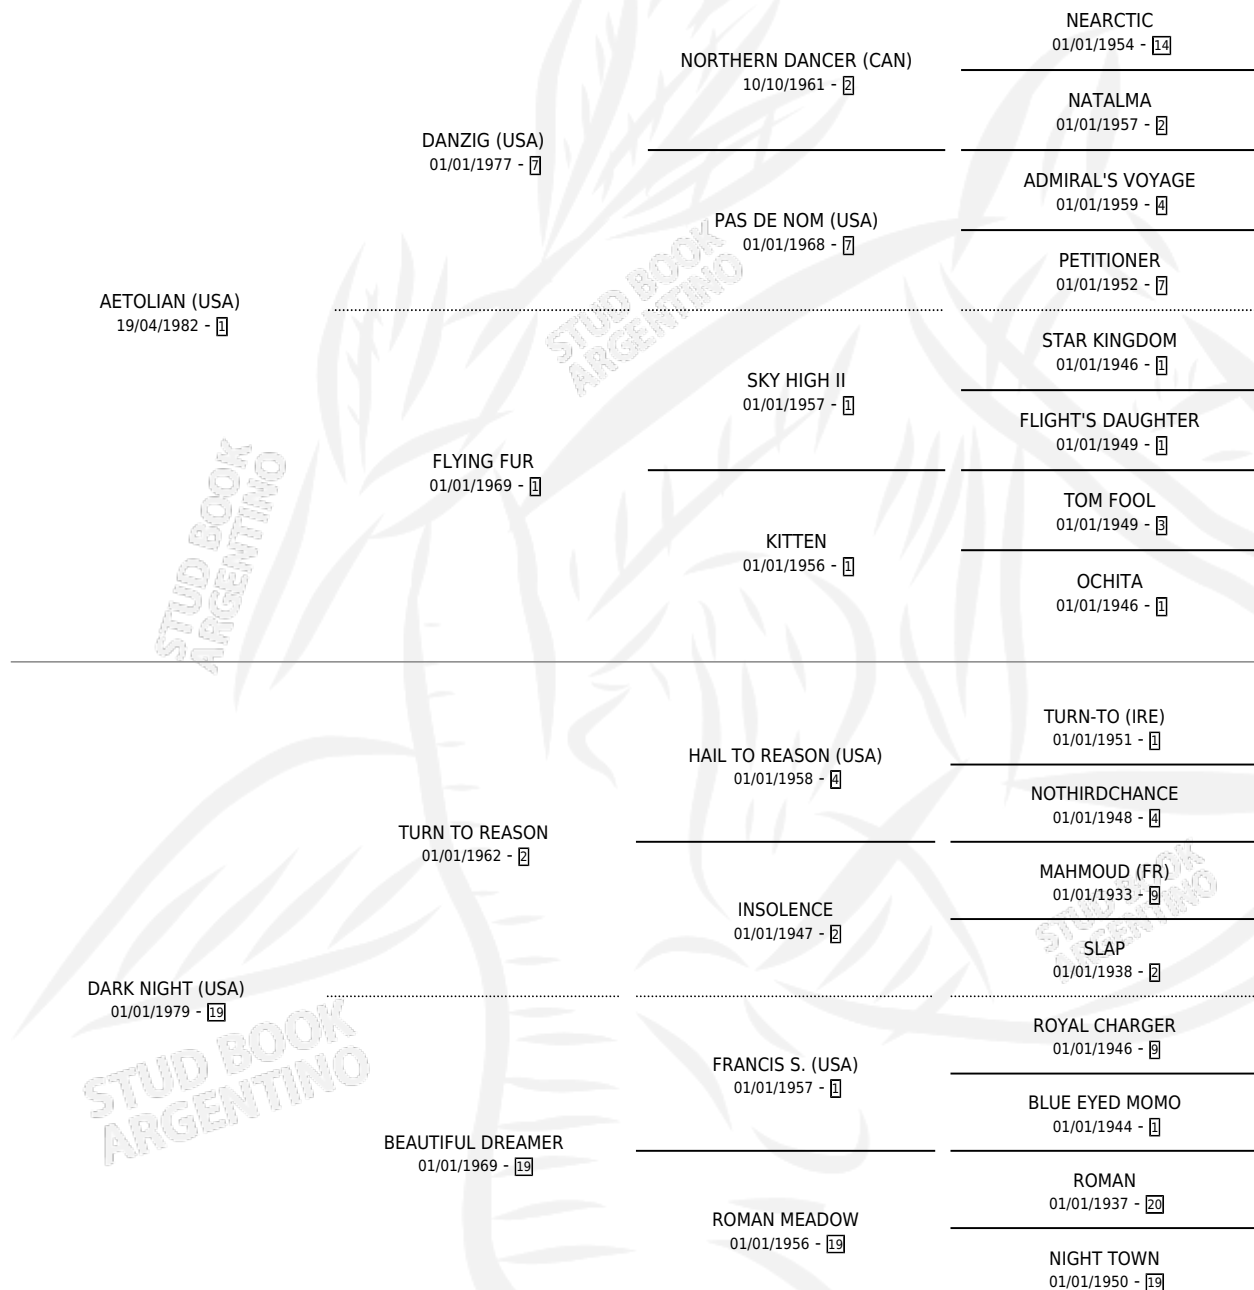

DORIAN NIGHT

por **AETOLIAN (USA)** y **DARK NIGHT (USA)** por **TURN TO REASON**

Argentina · Macho · Tordillo · SP · 06/10/1987
Familia 19-b · Volumen 33

ESTADO

TIPIFICACIÓN SANGUÍNEA	✓
TIPIFICACIÓN POR ADN	X
PASAPORTE	X
IDENTIFICACIÓN POR MICROCHIP	X
REPRODUCTOR	✓

Lugar de nacimiento: Melincue
Criador: Sin dato

~

HIJOS

	MACHOS	HEMBRAS
6 NACIERON	4	2
1 CORRIERON	1	0

SIN ACTUACIONES

PEDIGREE

~ CAMPAÑA

Solo carreras oficiales de Argentina