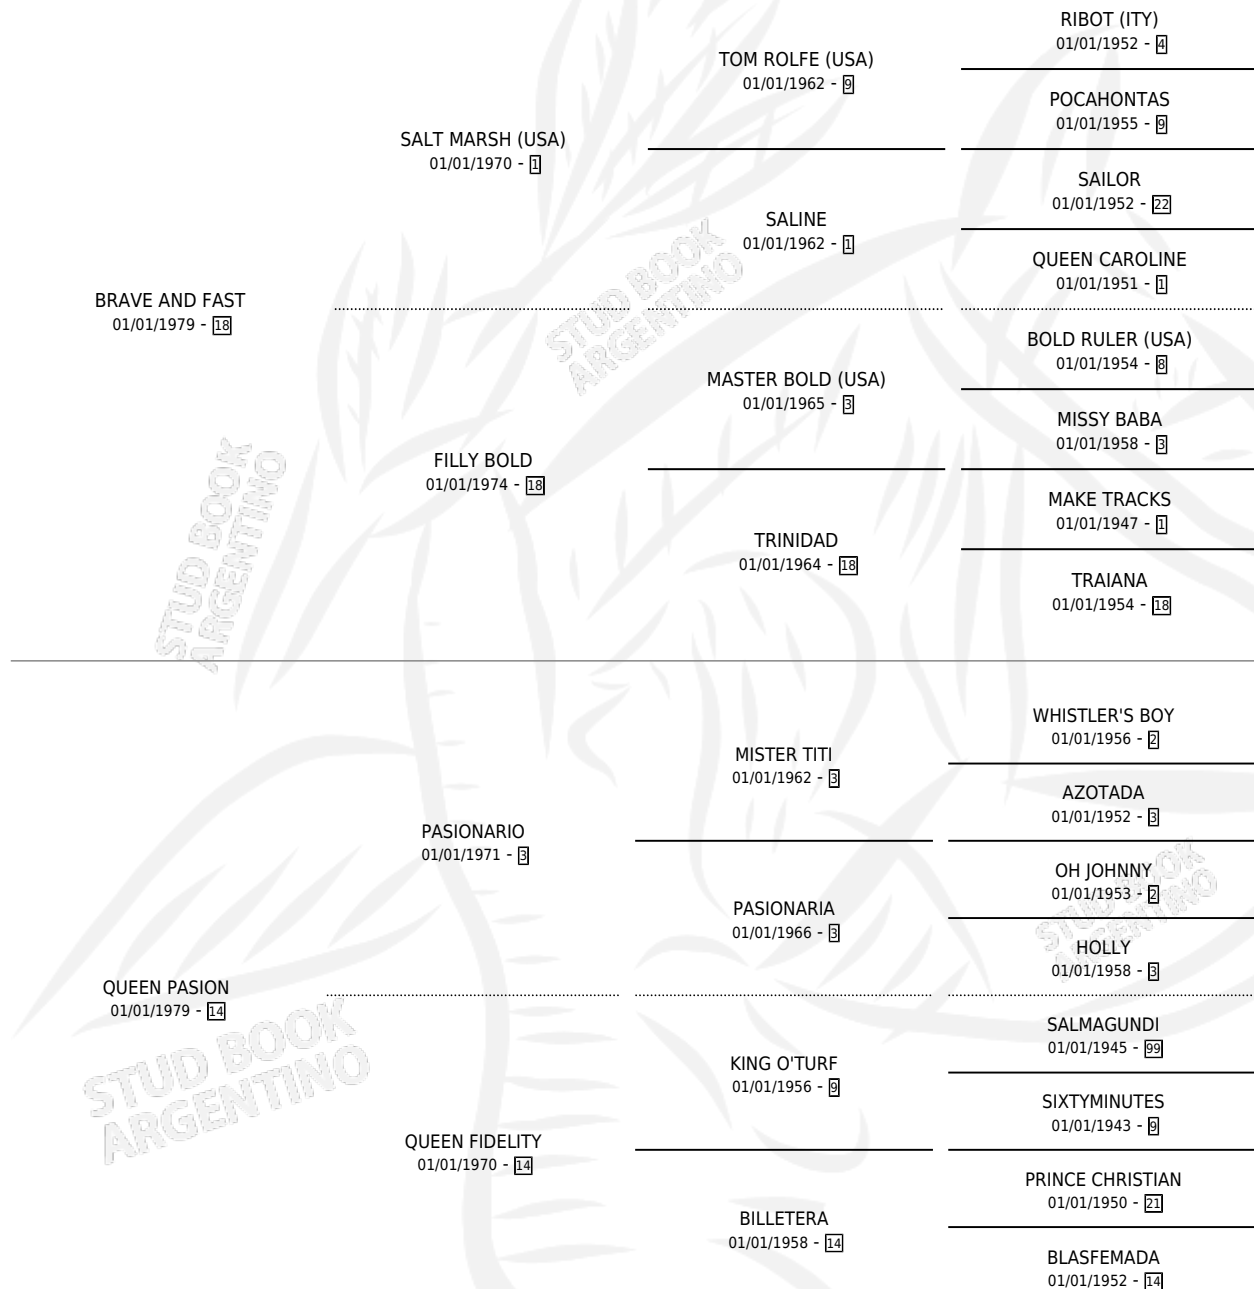

LADY MADONNA

por **BRAVE AND FAST** y **QUEEN PASION** por **PASIONARIO**

Argentina · Hembra · Alazan · SP · 11/09/1987
Familia 14-f · Volumen 33

ESTADO

TIPIFICACIÓN SANGUÍNEA	✓
TIPIFICACIÓN POR ADN	X
PASAPORTE	X
IDENTIFICACIÓN POR MICROCHIP	X
REPRODUCTOR	✓

Lugar de nacimiento: Pegaso

Criador: Sin dato

~

HIJOS

	MACHOS	HEMBRAS
1 NACIERON	1	0
SIN ACTUACIONES		

PEDIGREE